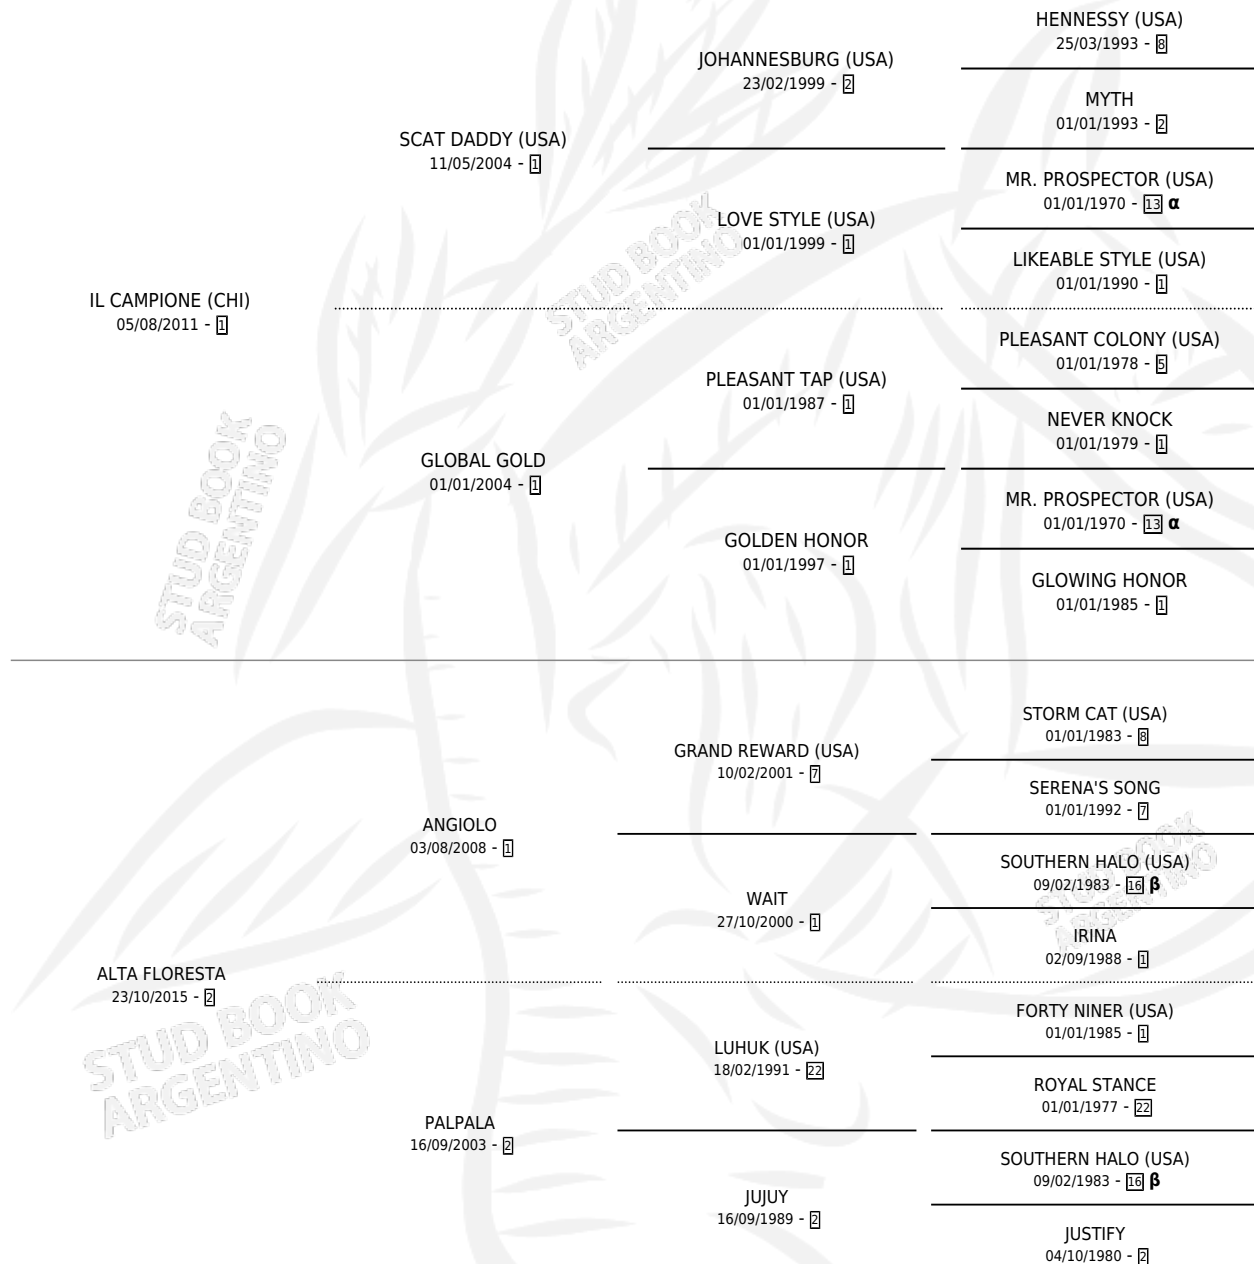

ELLA EN FLOR

por **IL CAMPIONE (CHI)** y **ALTA FLORESTA** por **ANGIOLO**

Argentina · Hembra · Zaino · SP · 27/08/2021
Familia 2-g · Volumen 44

ESTADO

TIPIFICACIÓN SANGUÍNEA	X
TIPIFICACIÓN POR ADN	✓
PASAPORTE	✓
IDENTIFICACIÓN POR MICROCHIP	✓
REPRODUCTOR	X

Lugar de nacimiento: El Paraiso
Criador: El Paraiso

PEDIGREE

INBREEDING : **α,β**

CAMPAÑA

Solo carreras oficiales de Argentina

POR EDAD

EDAD	CC	1°	2°	3°	4°	5°	NP	CLC	CLG	CLCG1	CLGG1	IMPORTE	GANANCIA / CC
3 AÑOS	2	0	0	0	0	0	2	0	0	0	0	\$100,000	\$50,000
4 AÑOS	3	1	1	0	0	1	0	0	0	0	0	\$5,512,500	\$1,837,500
TOTALES	5	1	1	0	0	1	2	0	0	0	0	\$5,612,500	\$1,122,500
%		20.0%	20.0%	0.0%	0.0%	20.0%	40.0%	0.0%	0.0%	0.0%	0.0%		

Ganadora en Palermo - \$5,612,500, a los 4 años.

POR DISTANCIA

HIPODROMO	CC	1°	2°	3°	4°	5°	NP	CLC	CLG	CLG1	CLGG1	IMPORTE
PALERMO	3	1	1	0	0	1	0	0	0	0	0	\$5,512,500
1000 MTS	3	1	1	0	0	1	0	0	0	0	0	\$5,512,500
SAN ISIDRO	2	0	0	0	0	0	2	0	0	0	0	\$100,000
1200 MTS	1	0	0	0	0	0	1	0	0	0	0	\$0
1100 MTS	1	0	0	0	0	0	1	0	0	0	0	\$100,000