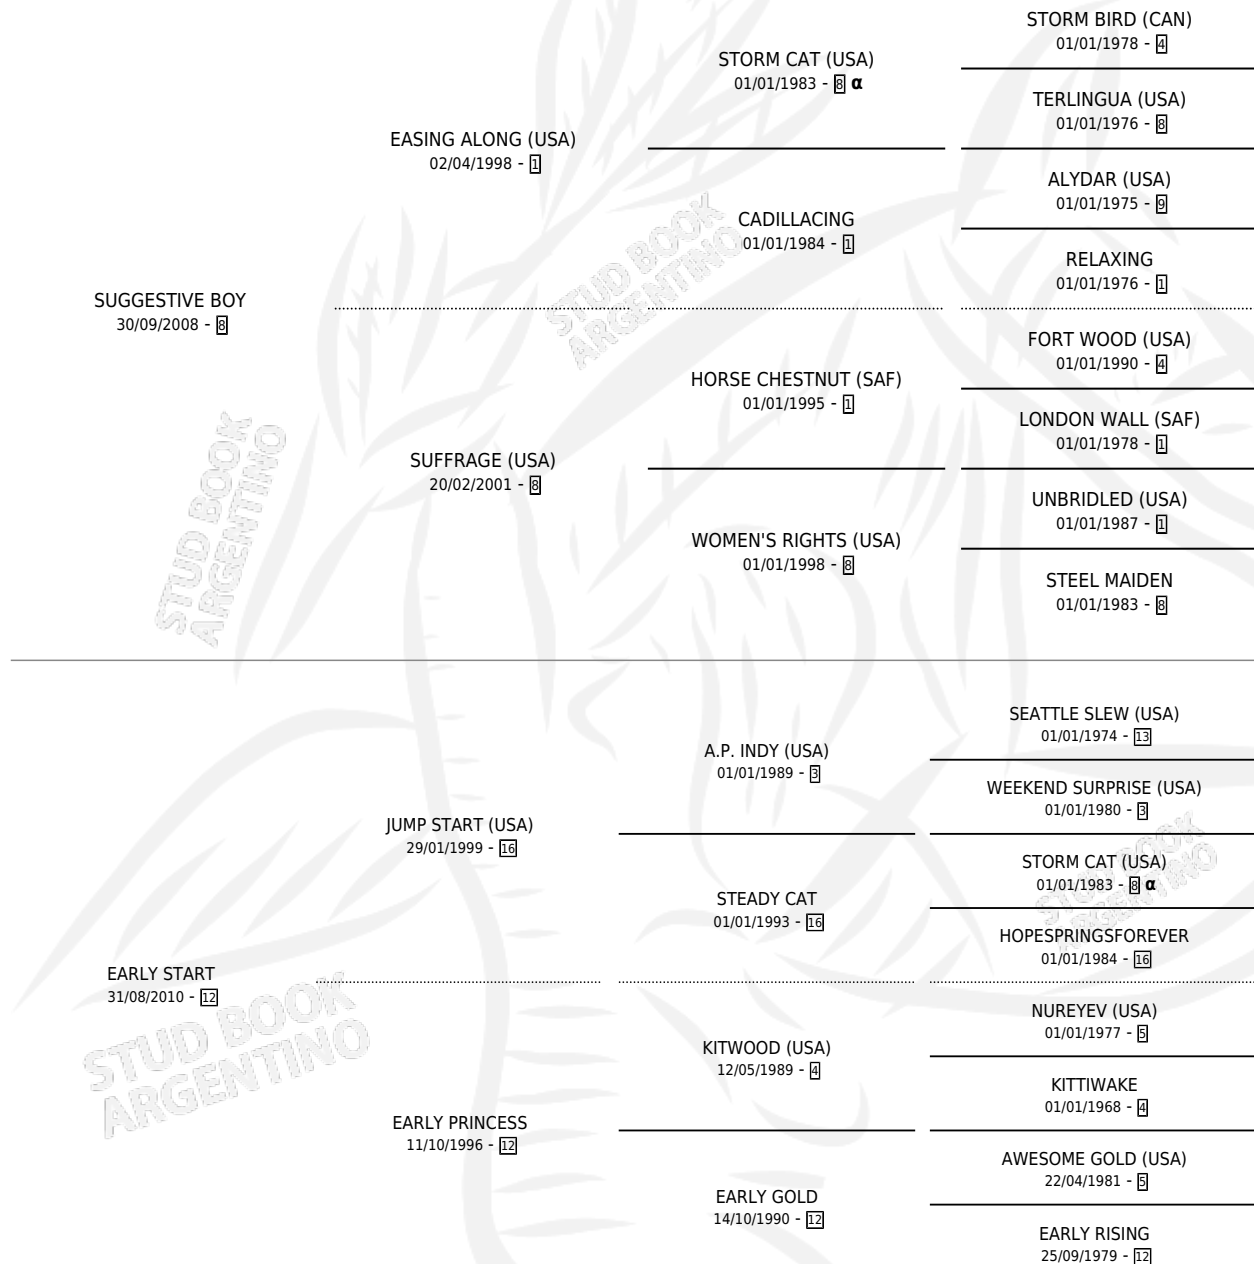

ELEGANTE BOY

por **SUGGESTIVE BOY** y **EARLY START** por **JUMP START**
(USA)

Argentina · Macho · Zaino · SP · 29/08/2021
Familia 12-d · Volumen 44

ESTADO

TIPIFICACIÓN SANGUÍNEA	X
TIPIFICACIÓN POR ADN	✓
PASAPORTE	✓
IDENTIFICACIÓN POR MICROCHIP	✓
REPRODUCTOR	X

Lugar de nacimiento: La Esperanza
Criador: La Esperanza

PEDIGREE

INBREEDING : α