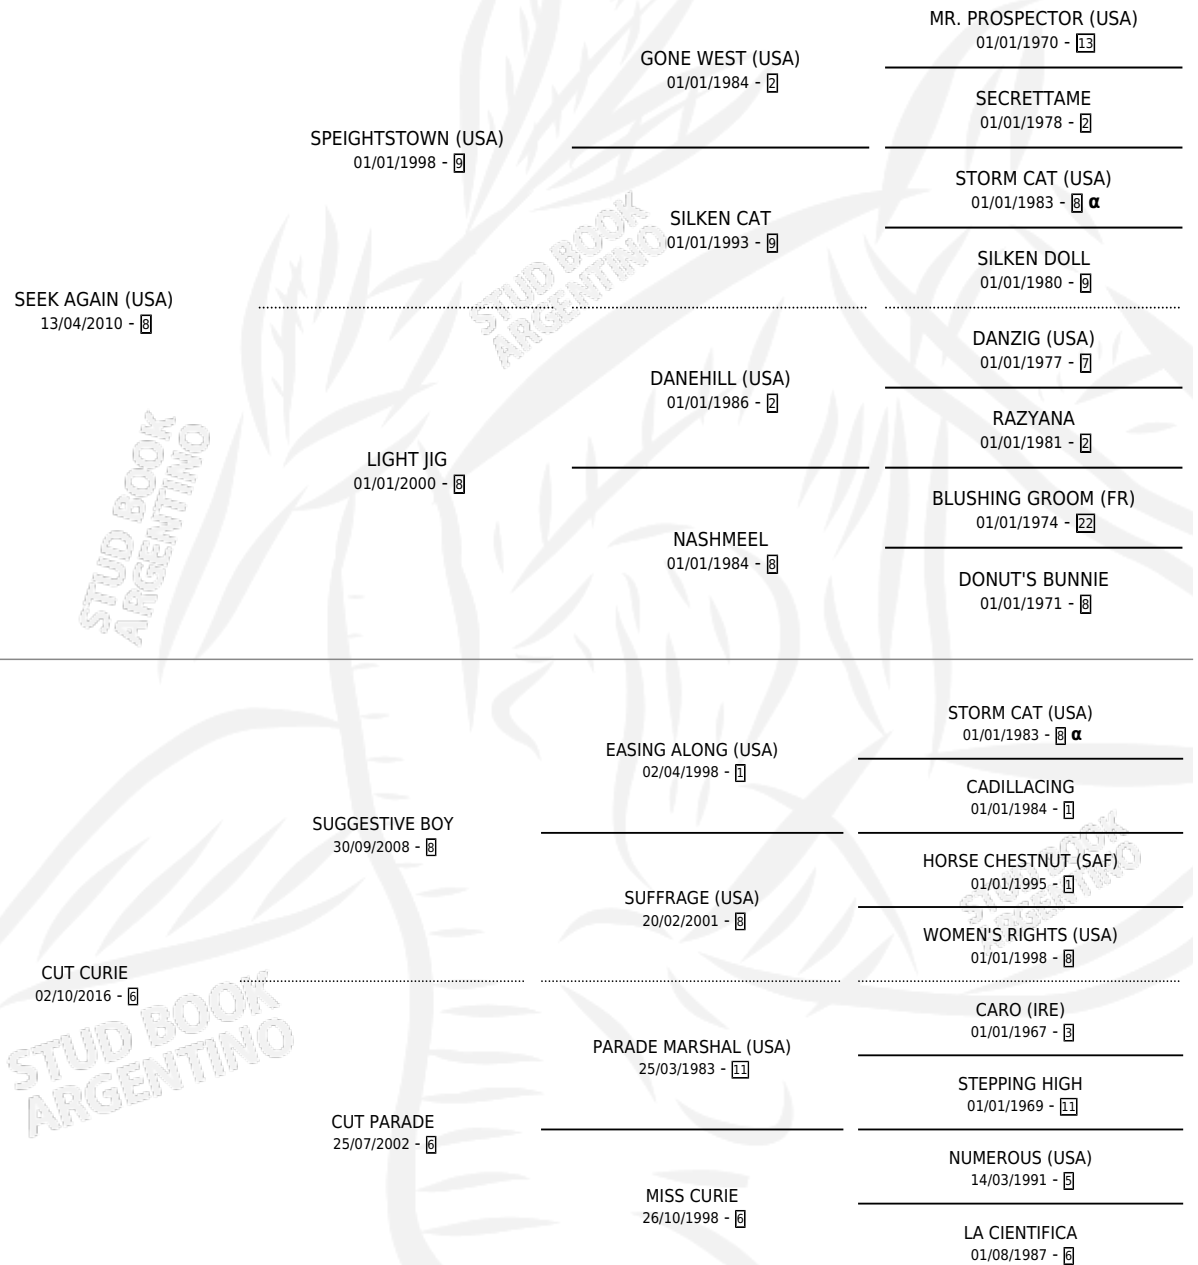

CUT AGAIN

por **SEEK AGAIN (USA)** y **CUT CURIE** por **SUGGESTIVE BOY**

Argentina · Macho · Alazan · SP · 17/09/2021
Familia 6-e · Volumen 44

ESTADO

TIPIFICACIÓN SANGUÍNEA	X
TIPIFICACIÓN POR ADN	✓
PASAPORTE	✓
IDENTIFICACIÓN POR MICROCHIP	✓
REPRODUCTOR	X

Lugar de nacimiento: La Esperanza

Criador: La Esperanza

PEDIGREE

INBREEDING : α