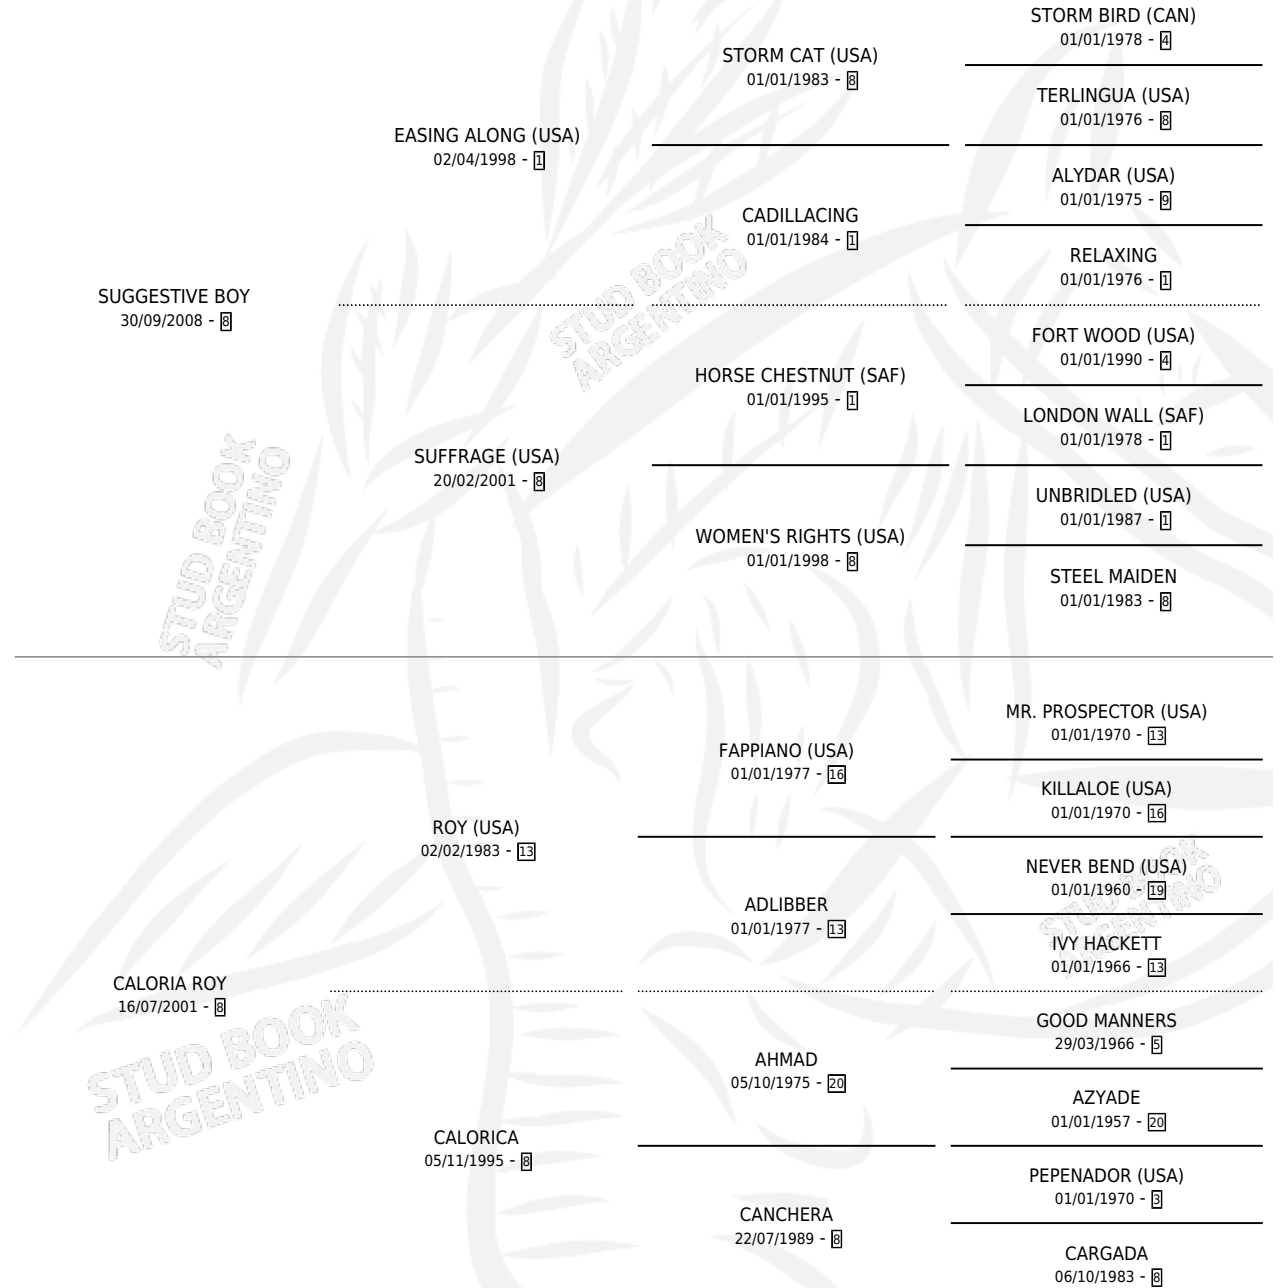

COPADA GIRL

por **SUGGESTIVE BOY** y **CALORIA ROY** por **ROY (USA)**

Argentina · Hembra · Zaino · SP · 17/09/2021

Familia 8-j · Volumen 44

ESTADO

TIPIFICACIÓN SANGUÍNEA	X
TIPIFICACIÓN POR ADN	✓
PASAPORTE	✓
IDENTIFICACIÓN POR MICROCHIP	✓
REPRODUCTOR	X

Lugar de nacimiento: La Esperanza

Criador: La Esperanza

PEDIGREE

CAMPAÑA

Solo carreras oficiales de Argentina

POR EDAD

EDAD	CC	1°	2°	3°	4°	5°	NP	CLC	CLG	CLCG1	CLGG1	IMPORTE	GANANCIA / CC
2 AÑOS	1	0	0	0	0	0	1	0	0	0	0	\$80,000	\$80,000
3 AÑOS	2	0	0	0	0	1	1	0	0	0	0	\$245,000	\$122,500
4 AÑOS	8	0	0	1	1	1	5	0	0	0	0	\$1,855,250	\$231,906
TOTALES	11	0	0	1	1	2	7	0	0	0	0	\$2,180,250	\$198,205
%		0.0%	0.0%	9.1%	9.1%	18.2%	63.6%	0.0%	0.0%	0.0%	0.0%		