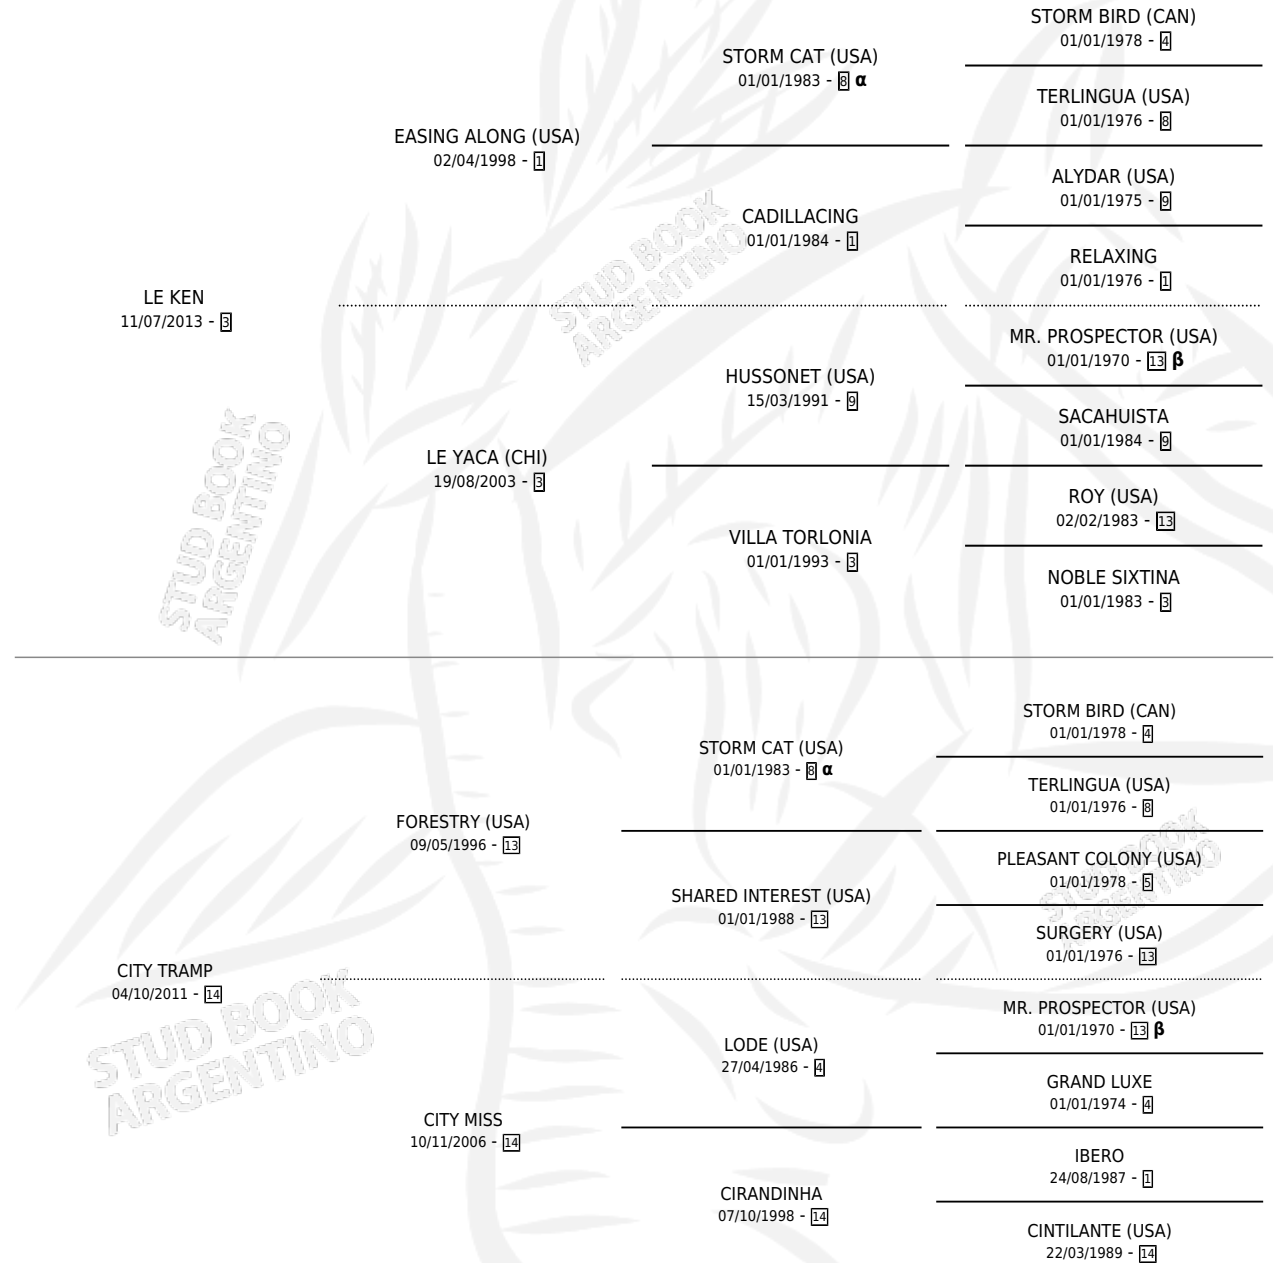

LEKEN CITY

por LE KEN y CITY TRAMP por FORESTRY (USA)

Argentina · Macho · Alazan · SP · 03/09/2021
Familia 14 · Volumen 44

ESTADO

TIPIFICACIÓN SANGUÍNEA	X
TIPIFICACIÓN POR ADN	✓
PASAPORTE	✓
IDENTIFICACIÓN POR MICROCHIP	✓
REPRODUCTOR	X

Lugar de nacimiento: Filipaul

Criador: Sansuste Lucila Florencia Krieger de y Sansuste Pablo

PEDIGREE

INBREEDING : α, β

CAMPAÑA

Solo carreras oficiales de Argentina

POR EDAD

EDAD	CC	1°	2°	3°	4°	5°	NP	CLC	CLG	CLCG1	CLGG1	IMPORTE	GANANCIA / CC
3 AÑOS	2	0	0	0	0	0	2	0	0	0	0	\$0	\$0
4 AÑOS	2	0	0	0	0	0	2	0	0	0	0	\$0	\$0
TOTALES	4	0	0	0	0	0	4	0	0	0	0	\$0	\$0
%		0.0%	0.0%	0.0%	0.0%	0.0%	100%	0.0%	0.0%	0.0%	0.0%		