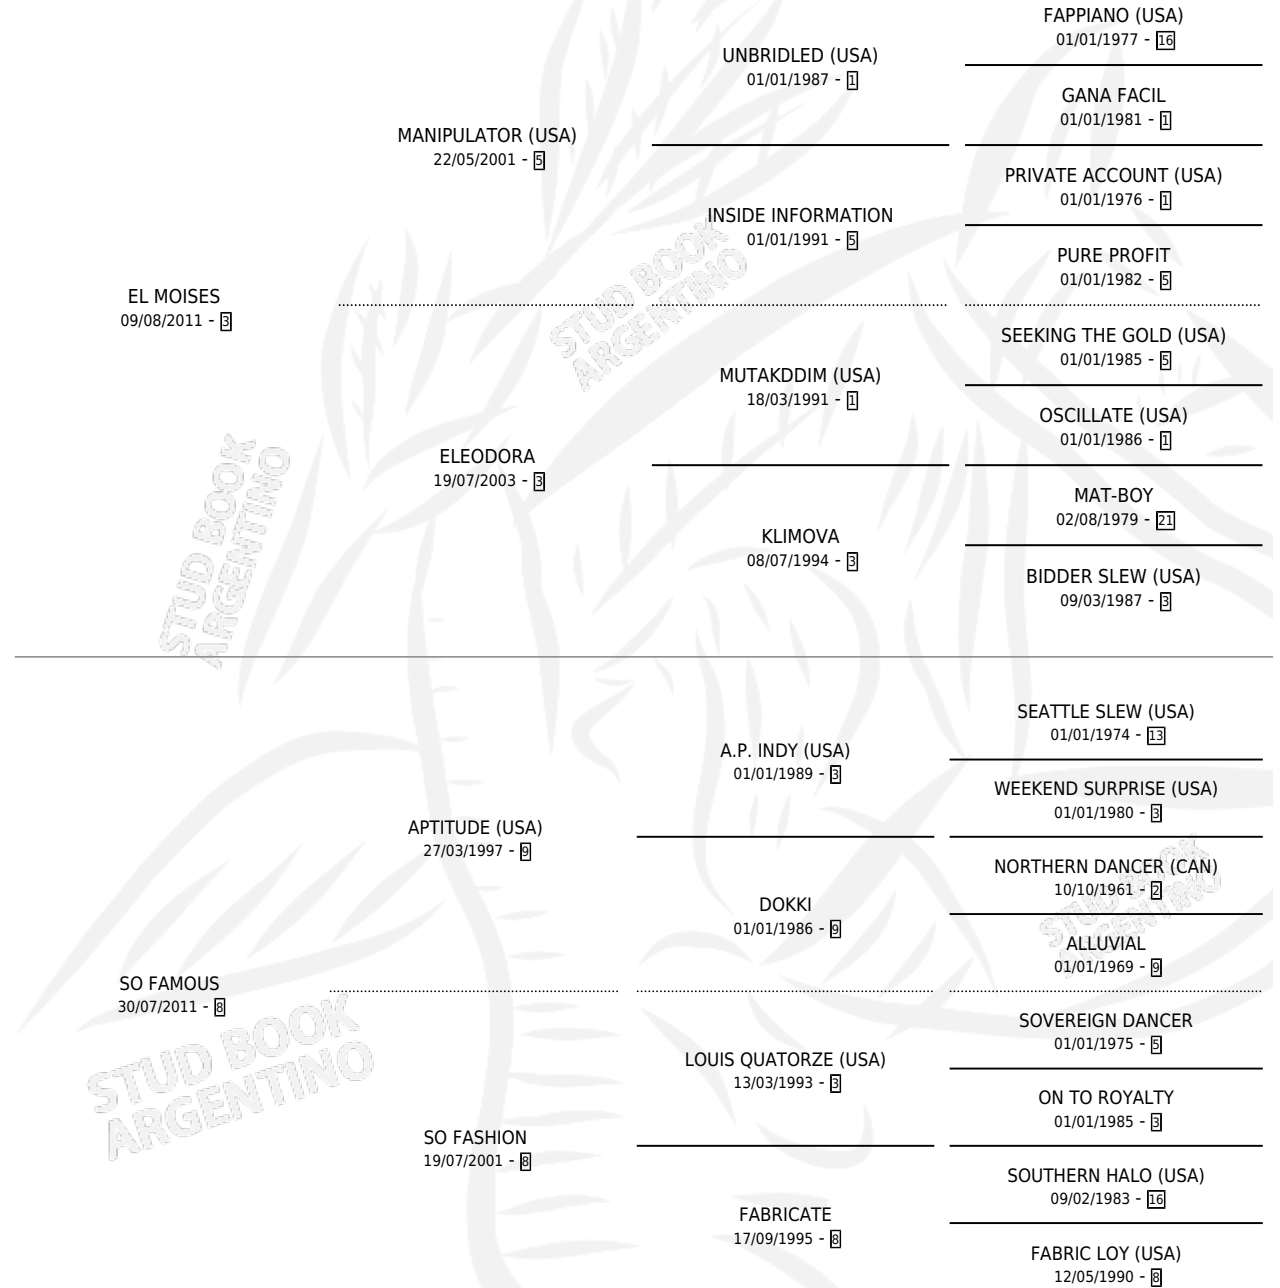

FAMOSA MOI

por EL MOISES y SO FAMOUS por APTITUDE (USA)

Argentina · Hembra · Zaino · SP · 04/09/2021
Familia 8-c · Volumen 44

ESTADO

TIPIFICACIÓN SANGUÍNEA	X
TIPIFICACIÓN POR ADN	✓
PASAPORTE	✓
IDENTIFICACIÓN POR MICROCHIP	✓
REPRODUCTOR	X

Lugar de nacimiento: Esece
Criador: Haras Bloodhorse S.A.

PEDIGREE