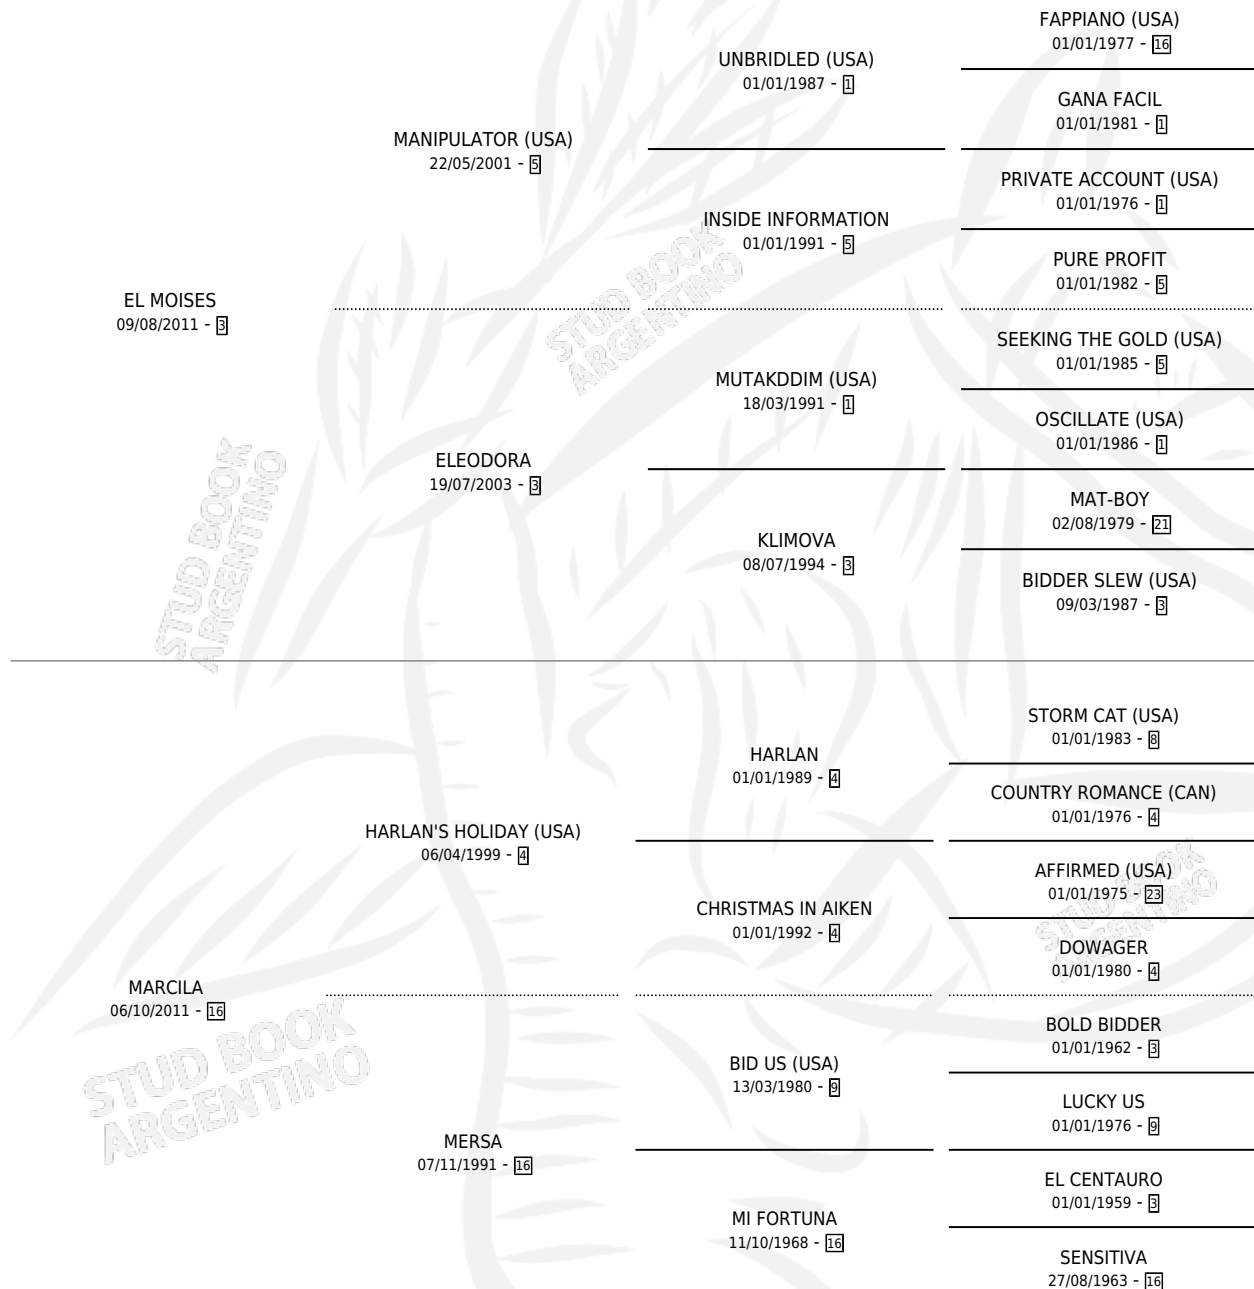

MARKO MOI

por **EL MOISES** y **MARCILA** por **HARLAN'S HOLIDAY (USA)**

Argentina · Macho · Zaino · SP · 01/09/2021
Familia 16-e · Volumen 44

ESTADO

TIPIFICACIÓN SANGUÍNEA	X
TIPIFICACIÓN POR ADN	✓
PASAPORTE	✓
IDENTIFICACIÓN POR MICROCHIP	✓
REPRODUCTOR	X

Lugar de nacimiento: Esece
Criador: Haras Bloodhorse S.A.

PEDIGREE