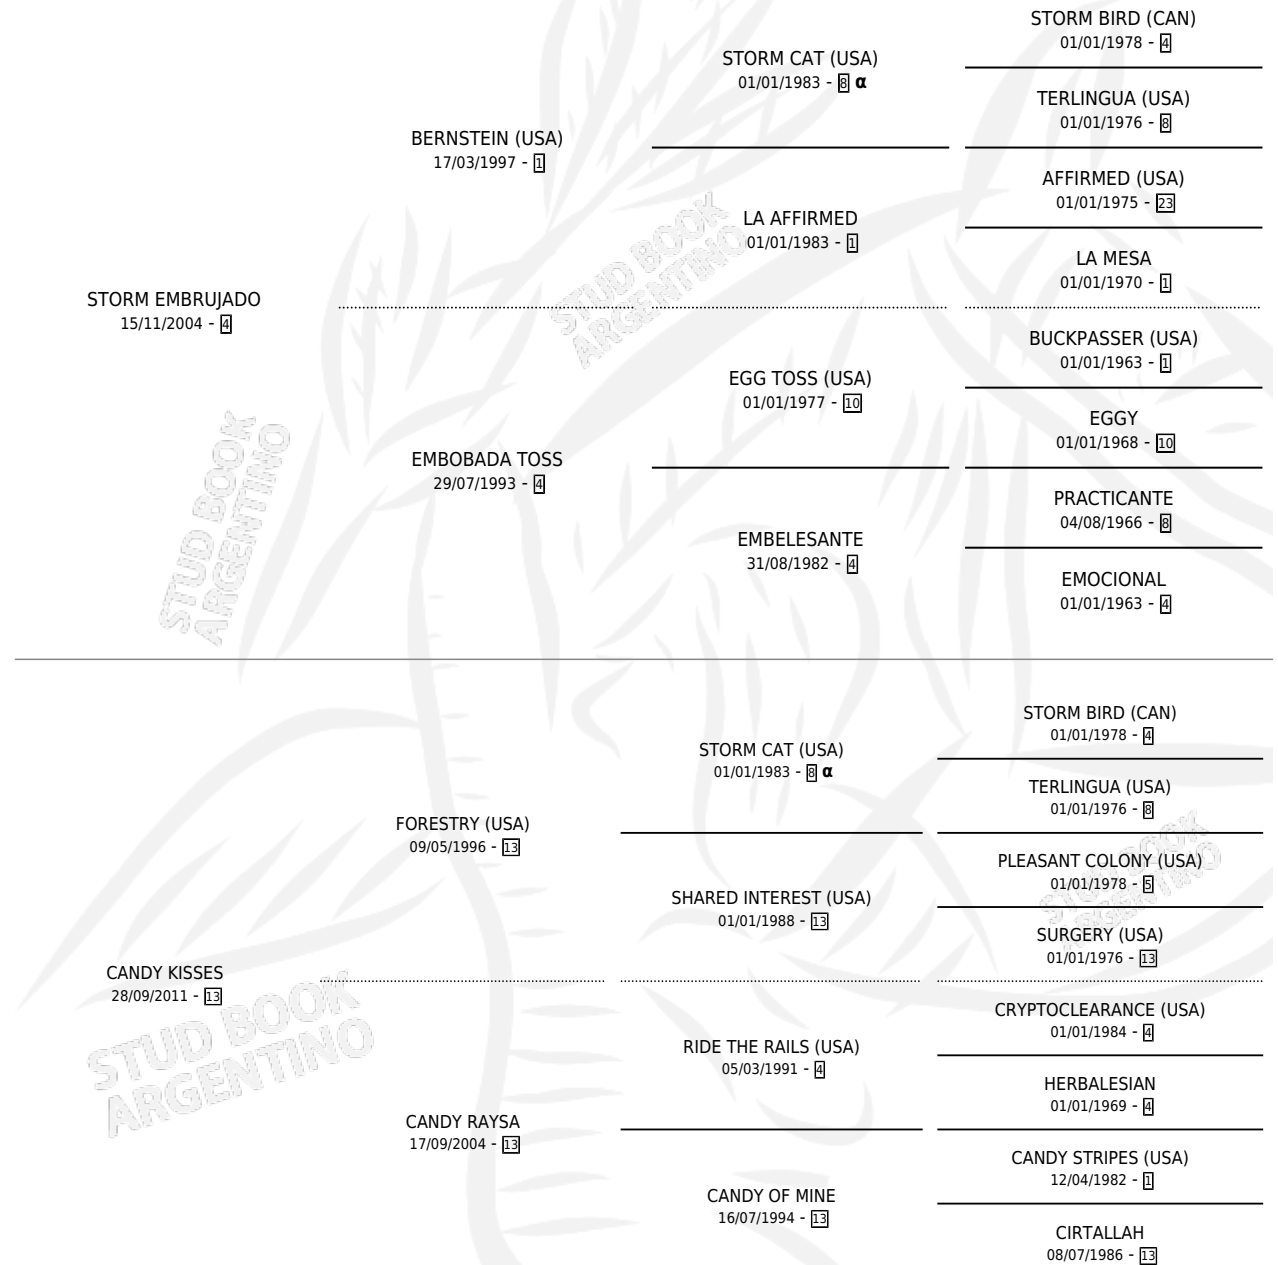

# CILDO

por **STORM EMBRUJADO** y **CANDY KISSES** por **FORESTRY** (USA)

Argentina · Macho · Alazan · SP · 09/09/2021  
Familia 13-c · Volumen 44

## ESTADO

TIPIFICACIÓN SANGUÍNEA	X
TIPIFICACIÓN POR ADN	✓
PASAPORTE	✓
IDENTIFICACIÓN POR MICROCHIP	✓
REPRODUCTOR	X

**Lugar de nacimiento:** La Leyenda De Areco  
**Criador:** La Leyenda De Areco

## PEDIGREE

INBREEDING : α

## EXPORTACIÓN / IMPORTACIÓN

FECHA	MOVIMIENTO	PAÍS
11/08/2023	EXPORTADO	PARAGUAY