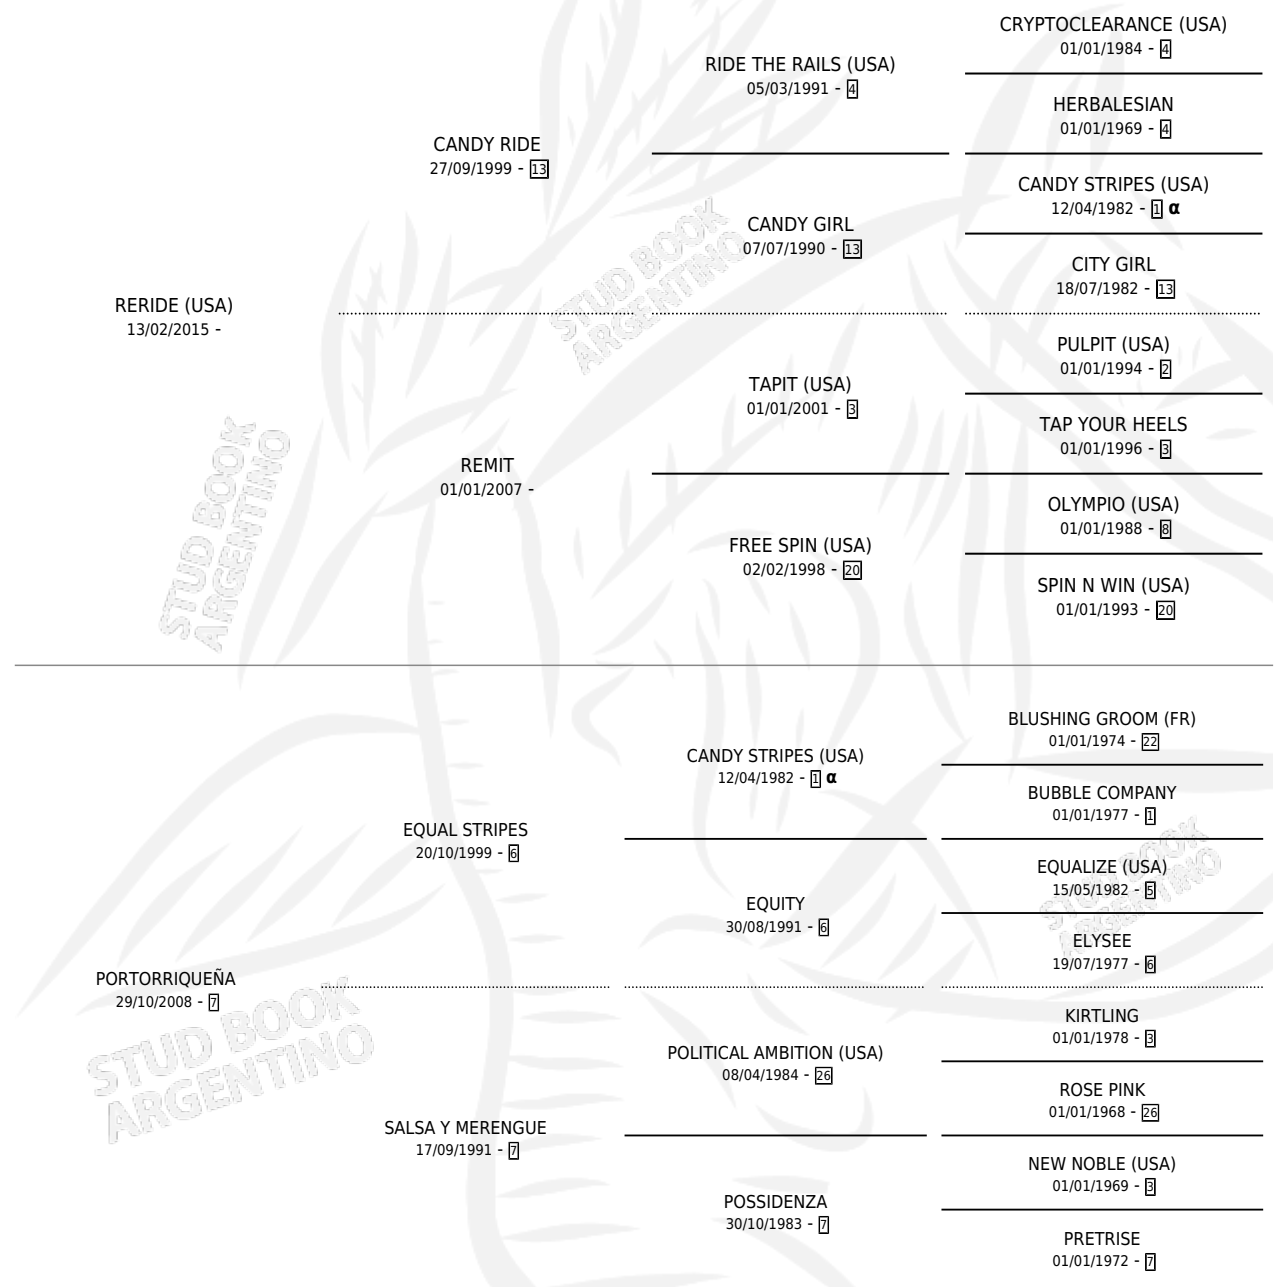

SPRING RIDE

por **RERIDE (USA)** y **PORTORRIQUEÑA** por **EQUAL STRIPES**

Argentina · Hembra · Zaino · SP · 20/09/2021
Familia 7 · Volumen 44

ESTADO

TIPIFICACIÓN SANGUÍNEA	X
TIPIFICACIÓN POR ADN	✓
PASAPORTE	✓
IDENTIFICACIÓN POR MICROCHIP	✓
REPRODUCTOR	X

Lugar de nacimiento: La Mission Robles
Criador: Usasti

PEDIGREE

INBREEDING : α

CAMPAÑA

Solo carreras oficiales de Argentina

POR EDAD

EDAD	CC	1°	2°	3°	4°	5°	NP	CLC	CLG	CLCG1	CLGG1	IMPORTE	GANANCIA / CC
4 AÑOS	6	0	0	1	1	1	3	0	0	0	0	\$2,070,000	\$345,000
TOTALES	6	0	0	1	1	1	3	0	0	0	0	\$2,070,000	\$345,000
%		0.0%	0.0%	16.7%	16.7%	16.7%	50.0%	0.0%	0.0%	0.0%	0.0%		