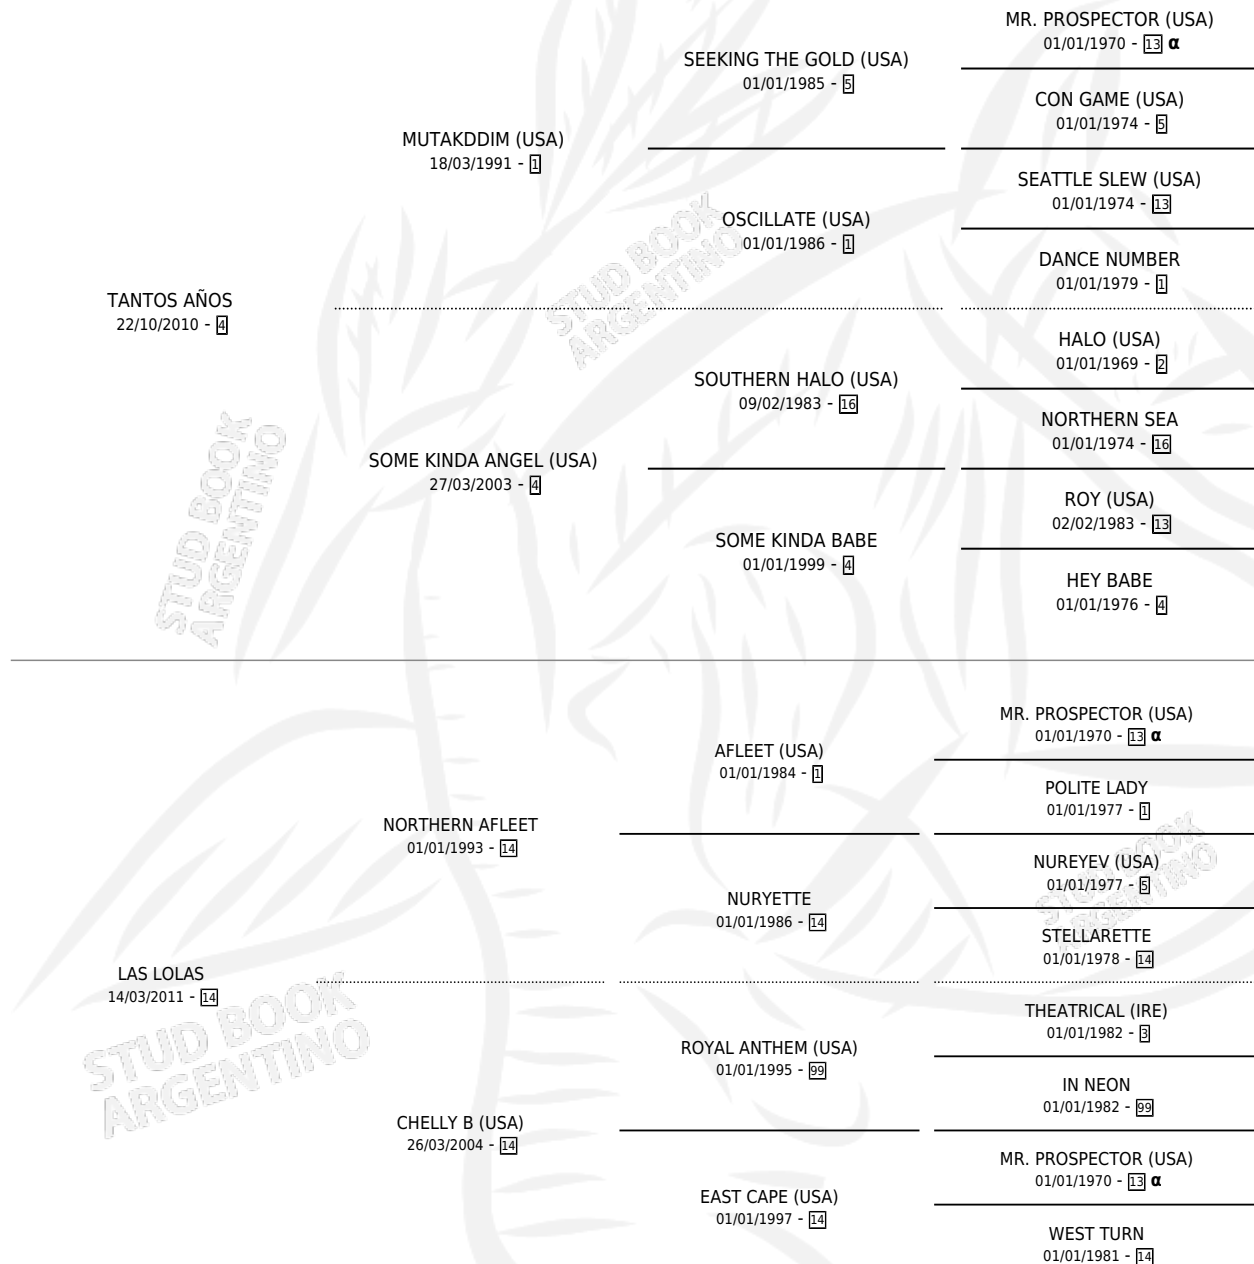

MARBELLA VICE

por TANTOS AÑOS y LAS LOLAS por NORTHERN AFLEET

Argentina · Hembra · Zaino · SP · 24/08/2021
Familia 14 · Volumen 44

ESTADO

TIPIFICACIÓN SANGUÍNEA	X
TIPIFICACIÓN POR ADN	✓
PASAPORTE	✓
IDENTIFICACIÓN POR MICROCHIP	✓
REPRODUCTOR	✓

Lugar de nacimiento: Casabianca
Criador: Casabianca

PEDIGREE

INBREEDING : α

CAMPAÑA

Solo carreras oficiales de Argentina

POR EDAD

EDAD	CC	1°	2°	3°	4°	5°	NP	CLC	CLG	CLCG1	CLGG1	IMPORTE	GANANCIA / CC
2 AÑOS	2	0	1	0	1	0	0	1	0	0	0	\$650,000	\$325,000
3 AÑOS	2	0	0	0	0	0	2	0	0	0	0	\$240,000	\$120,000
TOTALES	4	0	1	0	1	0	2	1	0	0	0	\$890,000	\$222,500
%		0.0%	25.0%	0.0%	25.0%	0.0%	50.0%	25.0%	0.0%	0.0%	0.0%		

Placés en La Plata en 4 carreras disputadas, 2da Clasico Precoces (2021) (2do Turno).

POR DISTANCIA

HIPODROMO	CC	1°	2°	3°	4°	5°	NP	CLC	CLG	CLCG1	CLGG1	IMPORTE
PALERMO	3	0	0	0	1	0	2	0	0	0	0	\$410,000
1000 MTS	2	0	0	0	0	0	2	0	0	0	0	\$240,000
800 MTS	1	0	0	0	1	0	0	0	0	0	0	\$170,000
LA PLATA	1	0	1	0	0	0	0	0	0	0	0	\$480,000
800 MTS	1	0	1	0	0	0	0	0	0	0	0	\$480,000