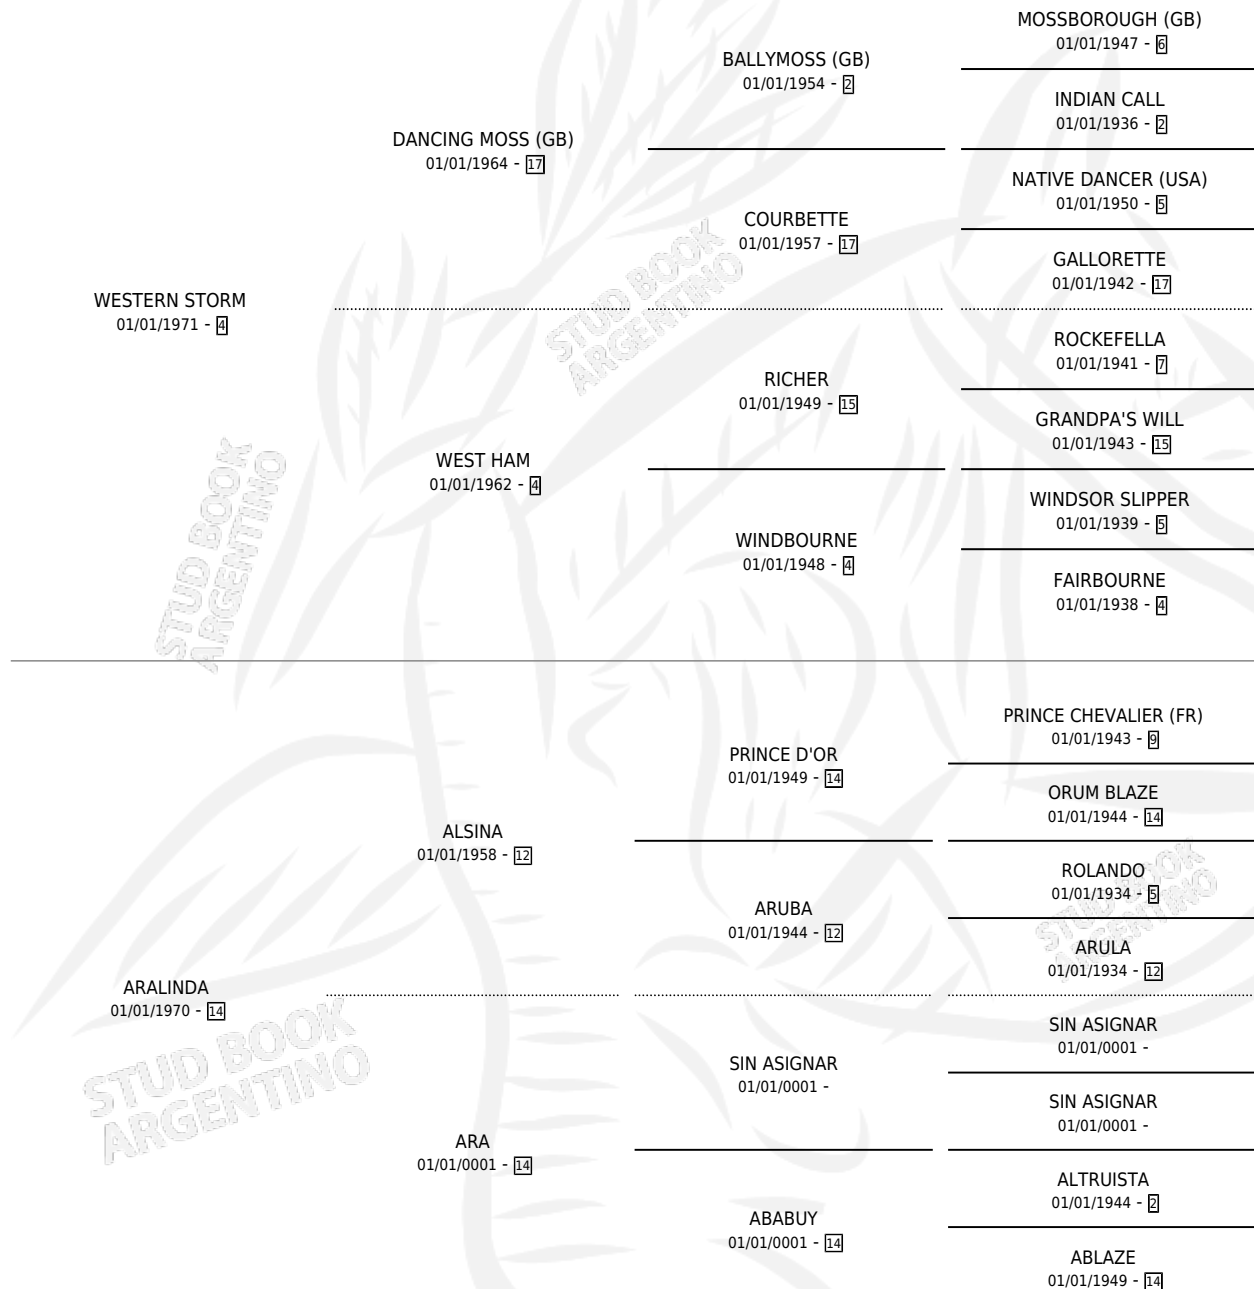

ARRULLADA

por WESTERN STORM y ARALINDA por ALSINA

Argentina · Hembra · Zaino · SP · 01/01/1978
Familia 14 · Volumen 30

ESTADO

TIPIFICACIÓN SANGUÍNEA	X
TIPIFICACIÓN POR ADN	X
PASAPORTE	X
IDENTIFICACIÓN POR MICROCHIP	X
REPRODUCTOR	✓

Lugar de nacimiento: Campo particular

Criador: Sin dato

~

HIJOS

	MACHOS	HEMBRAS
2 NACIERON	0	2

SIN ACTUACIONES

PEDIGREE

S

mientos 2 / Efectividad 100%

PADRILLO	PRODUCTO	CRIADOR	1ER SERVICIO	ÚLTIMO SERVICIO
AGILINO	ARROPADA (H A, 28/08/1984) •MURIÓ EL 19/04/1986•	SIN DATO		
AGILINO	AGILADA (H Z, 28/08/1985) •MURIÓ EL 16/03/1986•	SIN DATO		