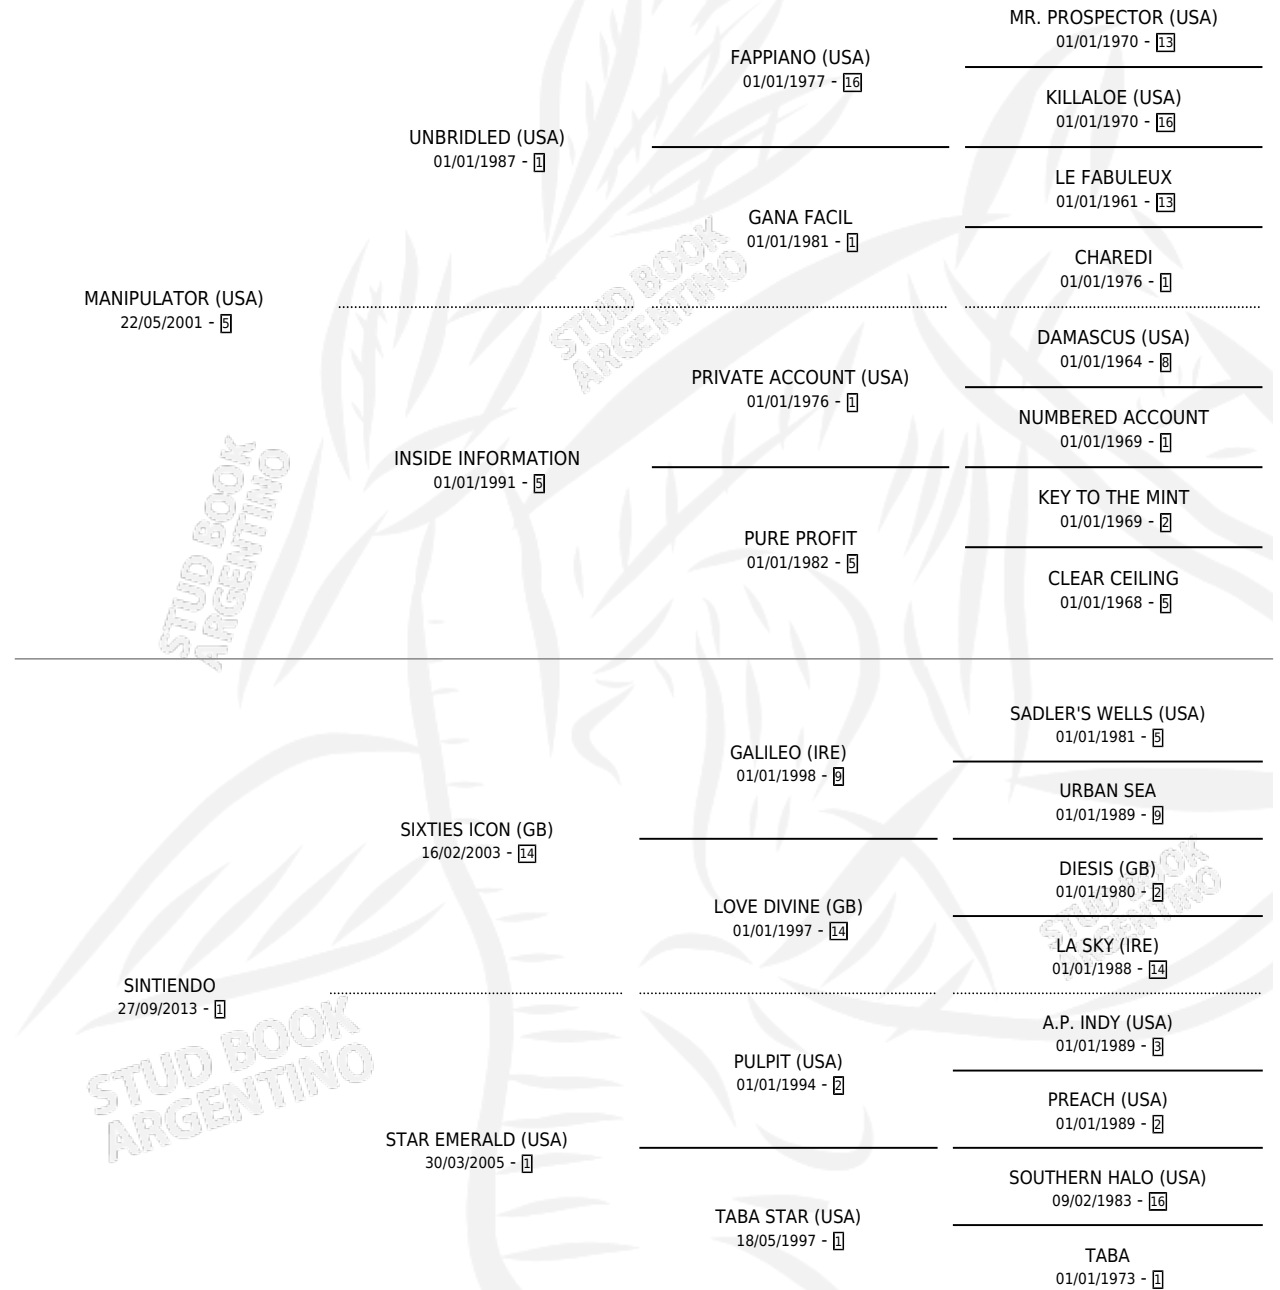

RUMBO AL ABRA

por **MANIPULATOR (USA)** y **SINTIENDO** por **SIXTIES ICON (GB)**

Argentina · Macho · Zaino · SP · 10/09/2021
Familia 1-s · Volumen 44

ESTADO

TIPIFICACIÓN SANGUÍNEA	X
TIPIFICACIÓN POR ADN	✓
PASAPORTE	✓
IDENTIFICACIÓN POR MICROCHIP	✓
REPRODUCTOR	X

Lugar de nacimiento: Casablanca
Criador: Casablanca

PEDIGREE