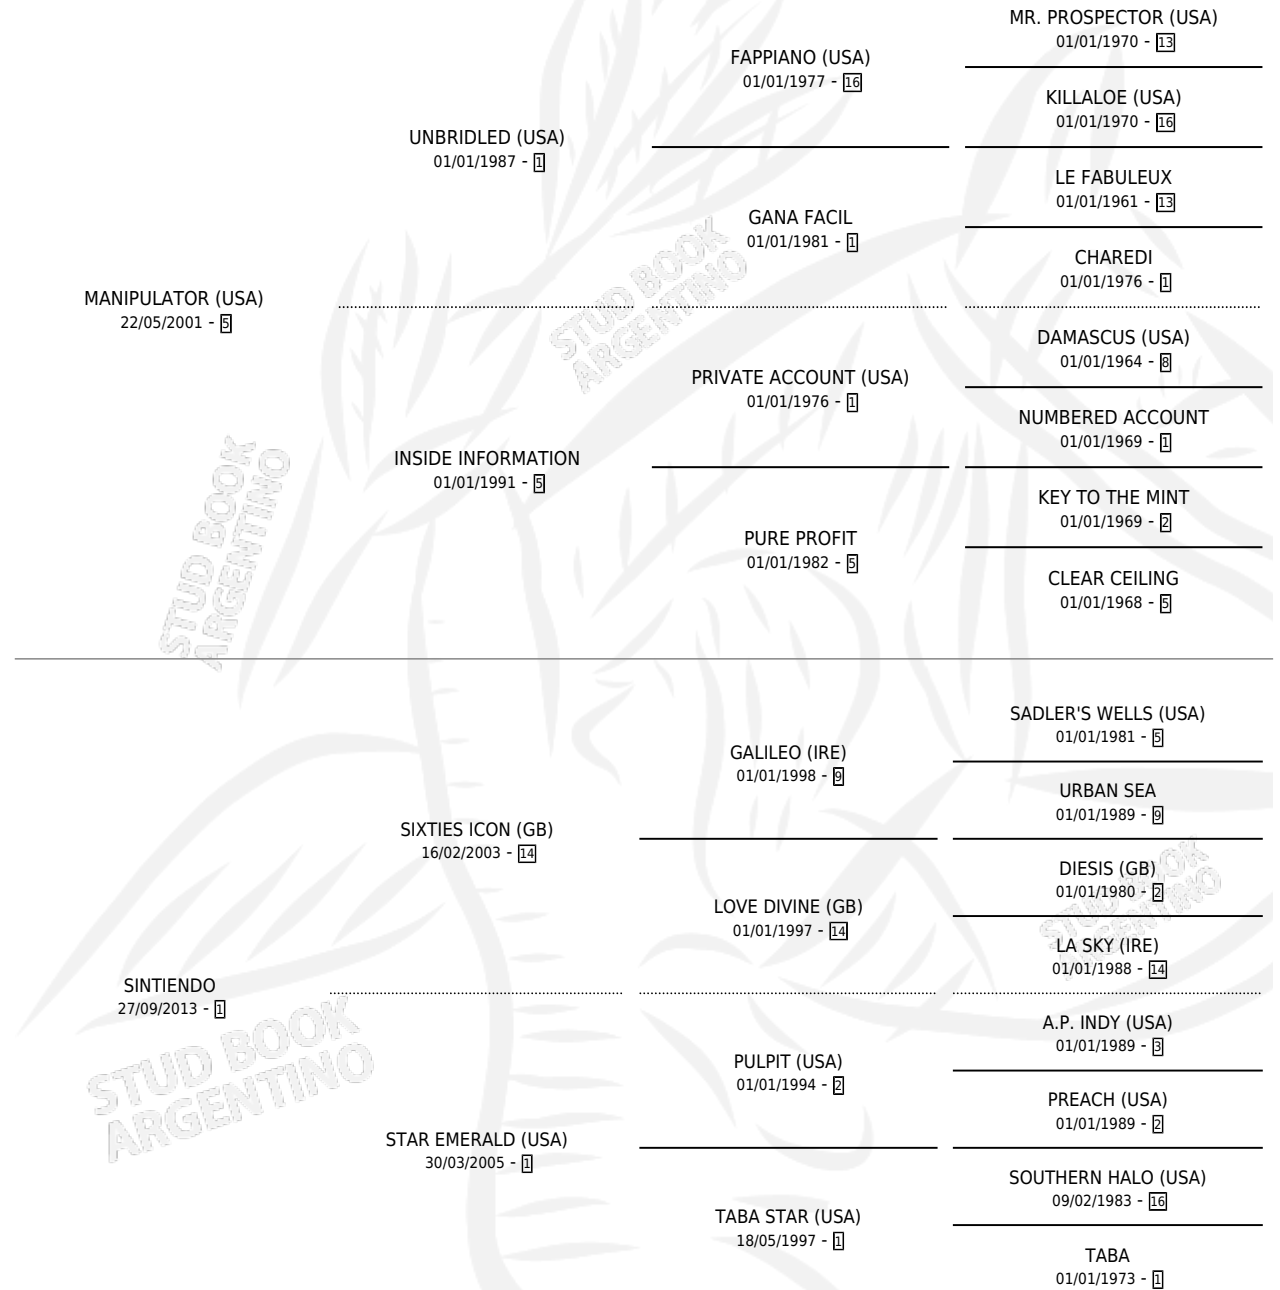

RUMBO AL ABRA

por **MANIPULATOR (USA)** y **SINTIENDO** por **SIXTIES ICON (GB)**

Argentina · Macho · Zaino · SP · 10/09/2021
Familia 1-s · Volumen 44

ESTADO

TIPIFICACIÓN SANGUÍNEA	X
TIPIFICACIÓN POR ADN	✓
PASAPORTE	✓
IDENTIFICACIÓN POR MICROCHIP	✓
REPRODUCTOR	X

Lugar de nacimiento: Casablanca

Criador: Casablanca

PEDIGREE

CAMPAÑA

Solo carreras oficiales de Argentina

POR EDAD

EDAD	CC	1°	2°	3°	4°	5°	NP	CLC	CLG	CLCG1	CLGG1	IMPORTE	GANANCIA / CC
3 AÑOS	8	2	1	2	0	1	2	1	0	0	0	\$10,609,000	\$1,326,125
4 AÑOS	6	1	2	1	1	1	0	1	0	0	0	\$8,156,500	\$1,359,417
TOTALES	14	3	3	3	1	2	2	2	0	0	0	\$18,765,500	\$1,340,393
%		21.4%	21.4%	21.4%	7.1%	14.3%	14.3%	14.3%	0.0%	0.0%	0.0%		