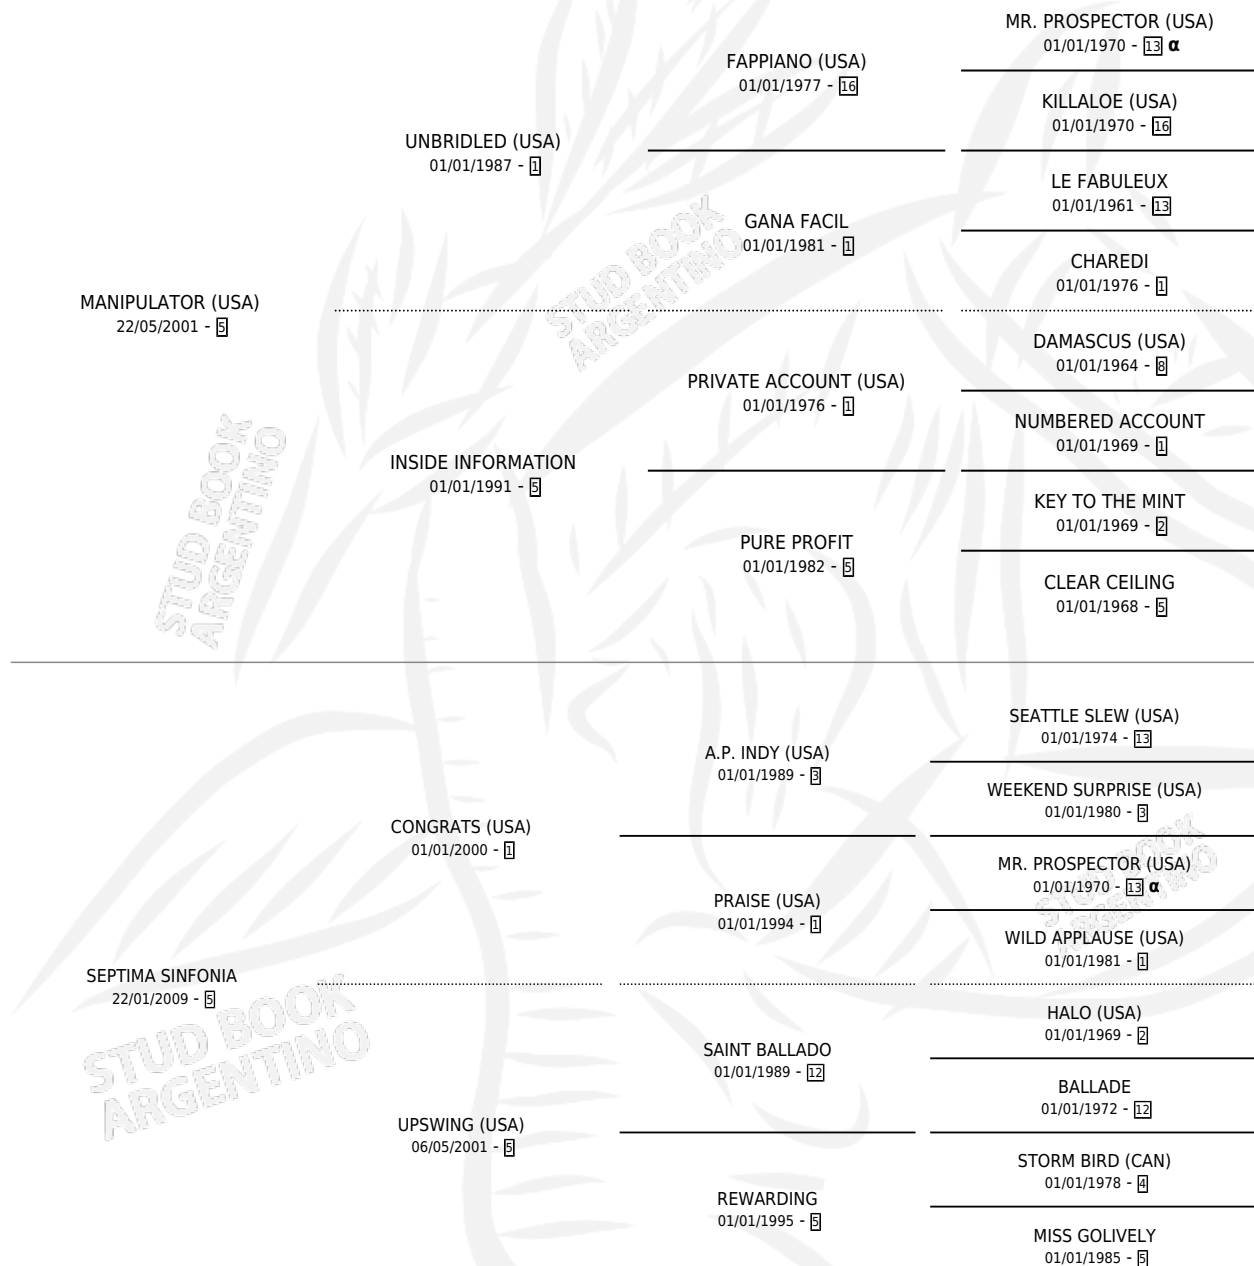

TEPLICE

por **MANIPULATOR (USA)** y **SEPTIMA SINFONIA** por **CONGRATS (USA)**

Argentina · Hembra · Zaino · SP · 12/09/2021
Familia 5-f · Volumen 44

ESTADO

TIPIFICACIÓN SANGUÍNEA	X
TIPIFICACIÓN POR ADN	✓
PASAPORTE	✓
IDENTIFICACIÓN POR MICROCHIP	✓
REPRODUCTOR	X

Lugar de nacimiento: Casabianca
Criador: Casabianca

PEDIGREE

INBREEDING : α