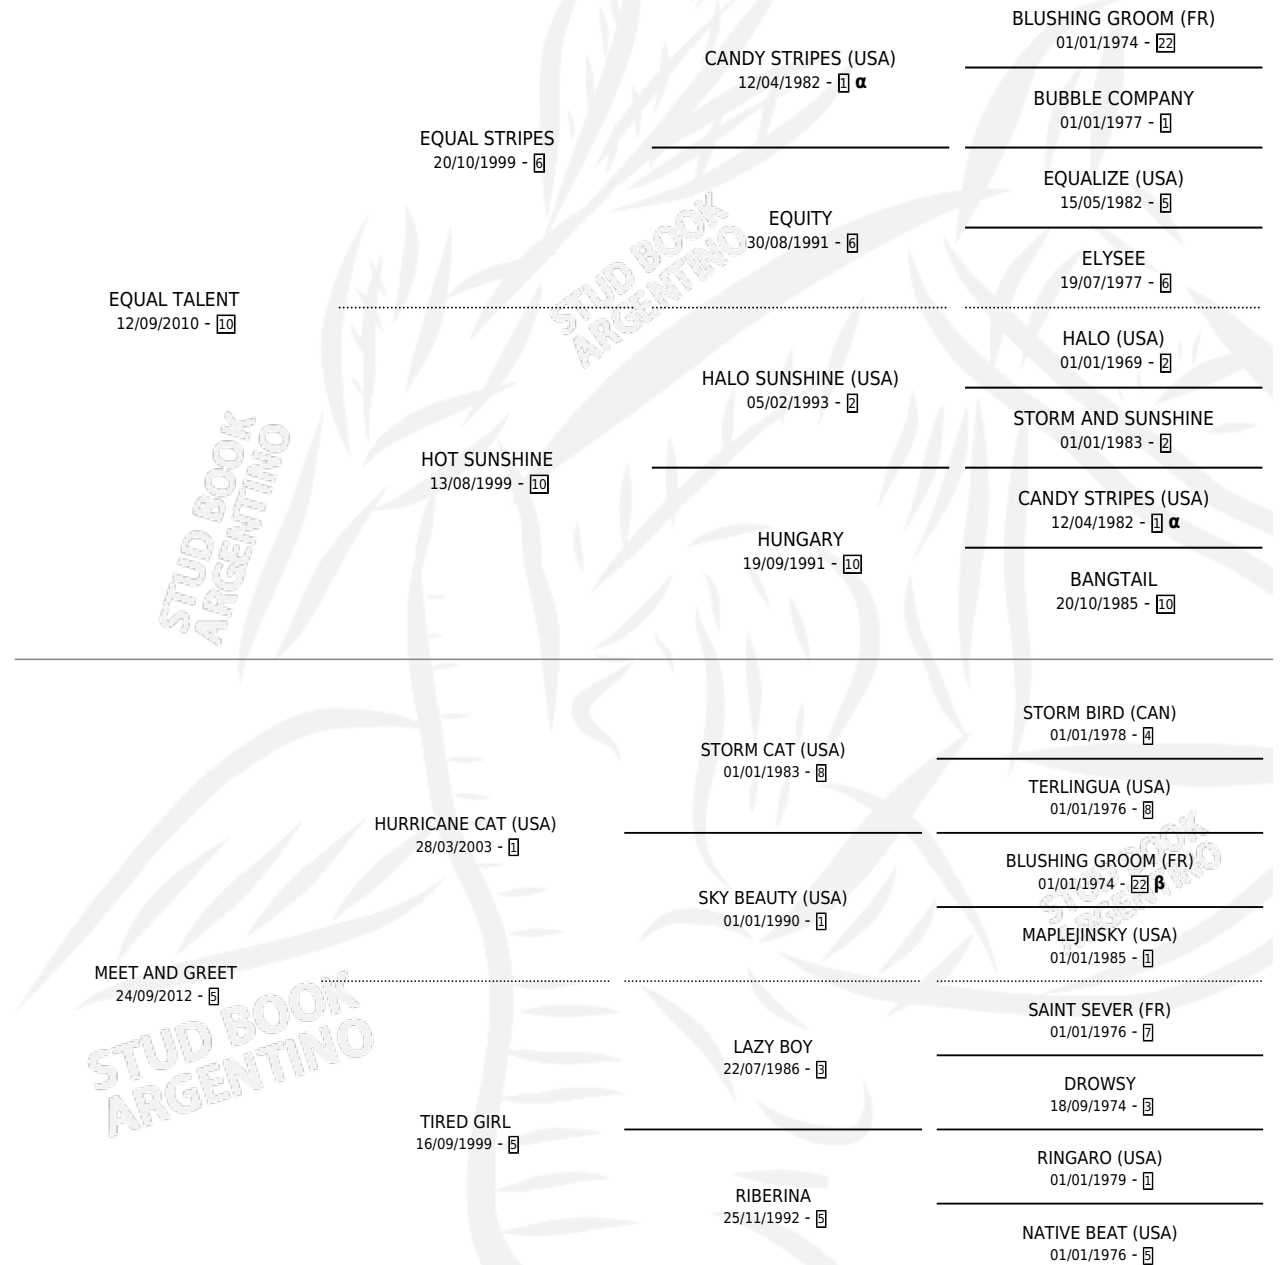

## ESTADO

TIPIFICACIÓN SANGUÍNEA	X
TIPIFICACIÓN POR ADN	✓
PASAPORTE	✓
IDENTIFICACIÓN POR MICROCHIP	✓
REPRODUCTOR	X

**Lugar de nacimiento:** La Leyenda De Areco  
**Criador:** Pellegatta Roberto

## PEDIGREE

INBREEDING :  $\alpha, \beta$