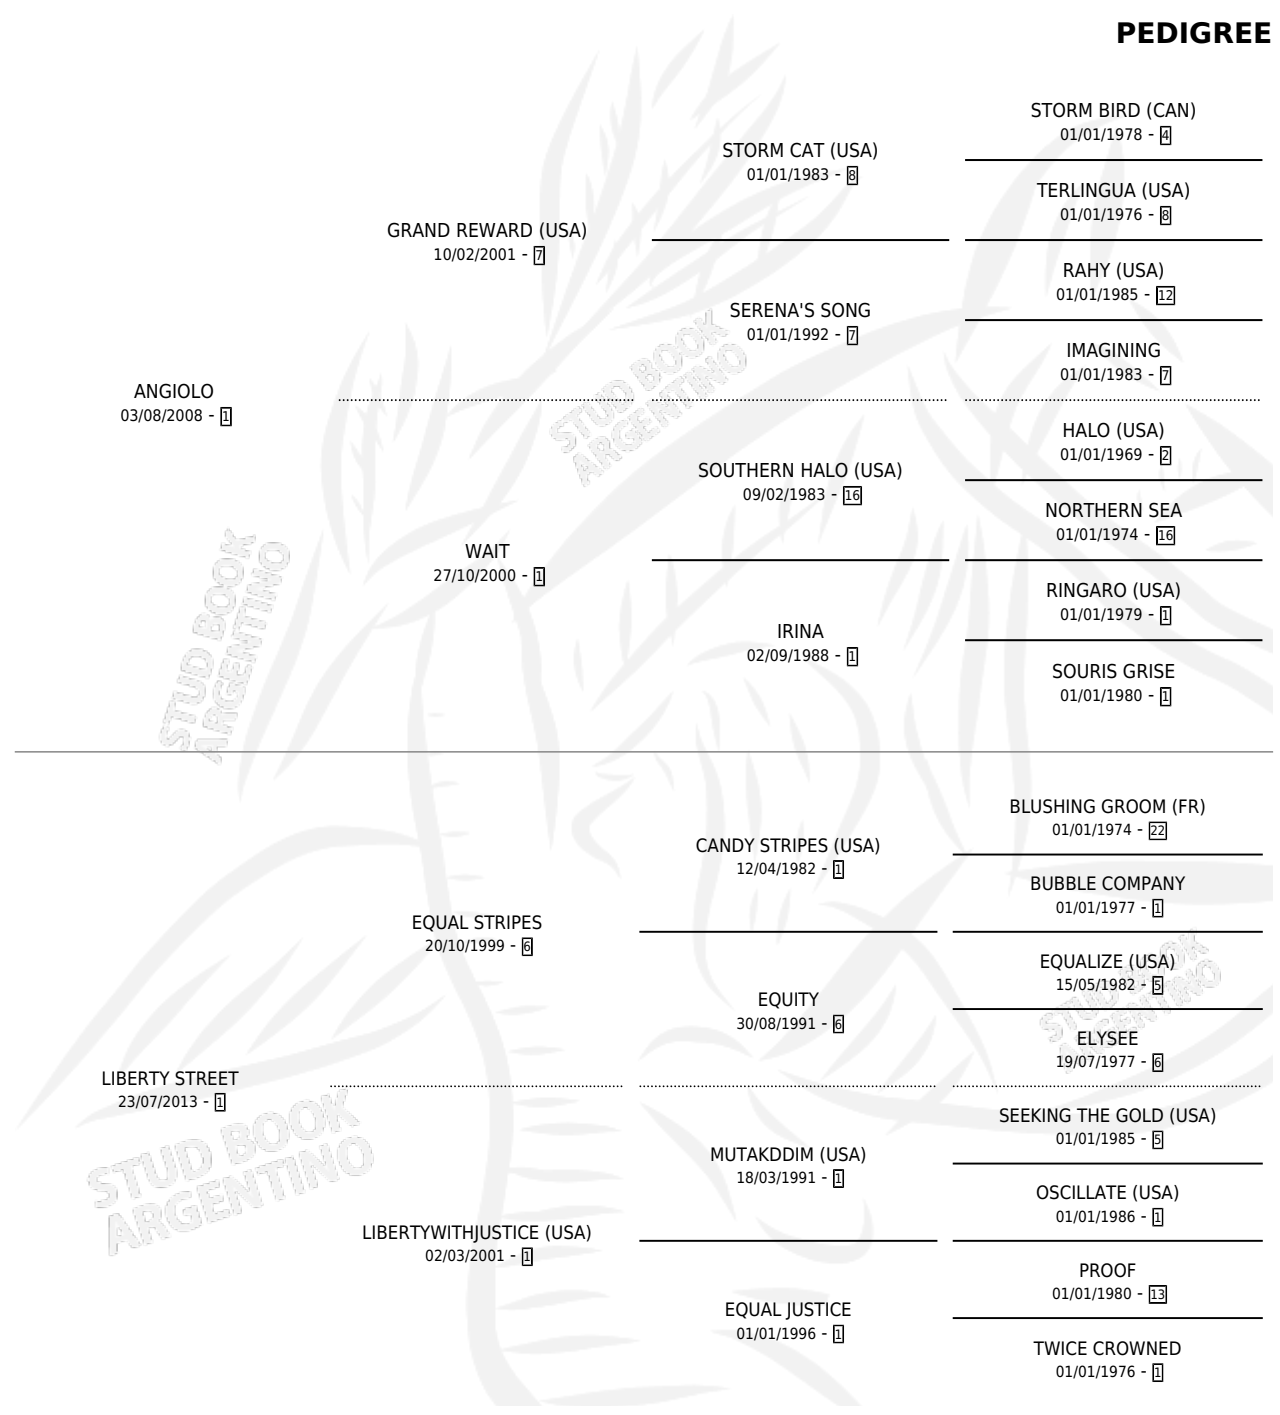

EL BESITO

por ANGIOLO y LIBERTY STREET por EQUAL STRIPES

Argentina · Macho · Zaino · SP · 18/09/2021
Familia 1-x · Volumen 44

ESTADO

TIPIFICACIÓN SANGUÍNEA	X
TIPIFICACIÓN POR ADN	✓
PASAPORTE	✓
IDENTIFICACIÓN POR MICROCHIP	✓
REPRODUCTOR	X

Lugar de nacimiento: La Mission Robles

Criador: Tres Jota Sociedad Simple De La Seccion Iv

PEDIGREE