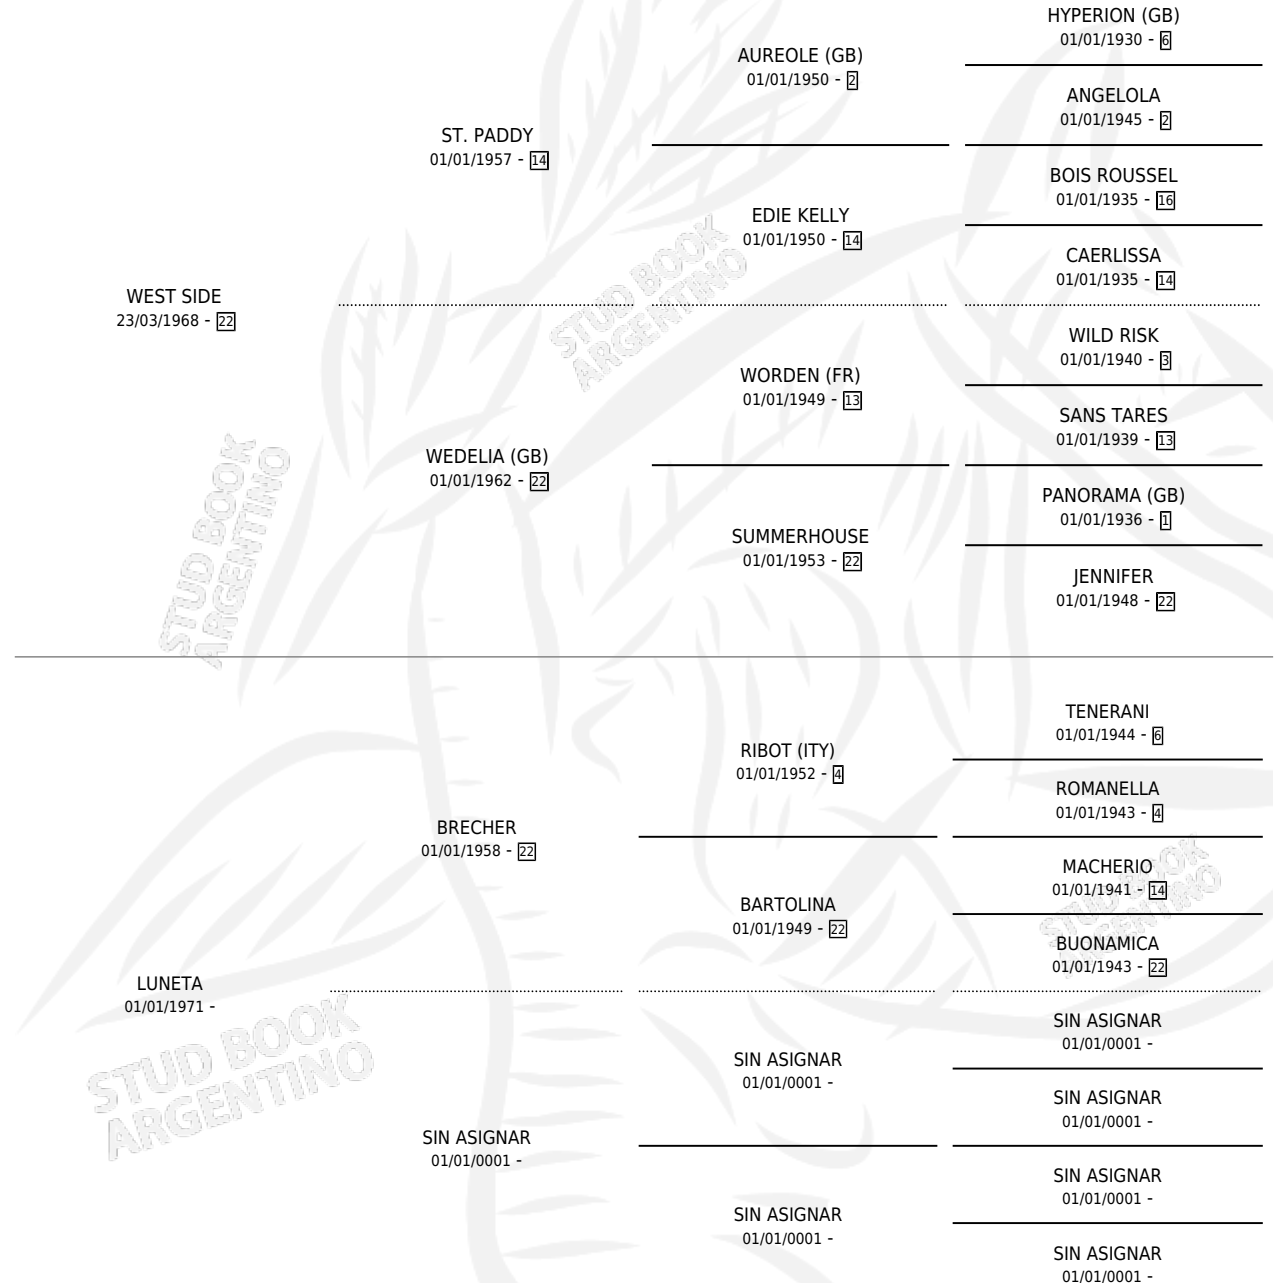

LUNALOCA

por WEST SIDE y LUNETA por BRECHER

Argentina · Hembra · Alazan · SP · 27/07/1978
Familia · Volumen 30

ESTADO

TIPIFICACIÓN SANGUÍNEA	X
TIPIFICACIÓN POR ADN	X
PASAPORTE	X
IDENTIFICACIÓN POR MICROCHIP	X
REPRODUCTOR	✓

Lugar de nacimiento: Campo particular

Criador: Sin dato

PEDIGREE