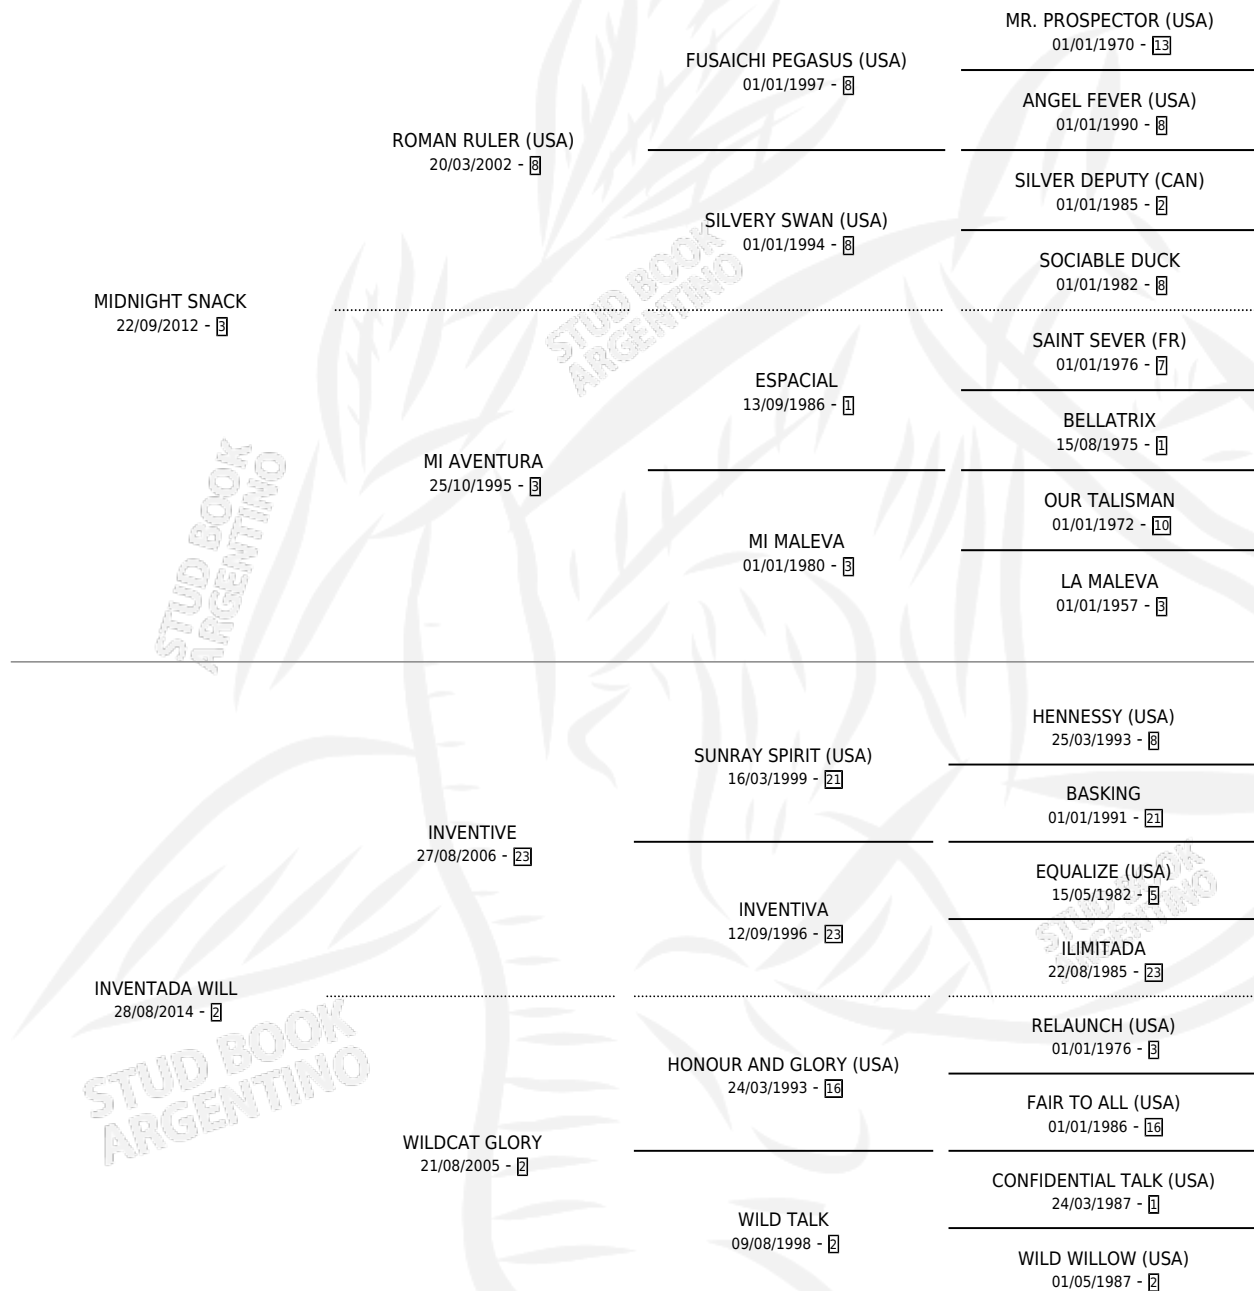

ENANO SNACK

por **MIDNIGHT SNACK** y **INVENTADA WILL** por **INVENTIVE**

Argentina · Macho · Zaino · SP · 20/09/2021
Familia 2-s · Volumen 44

ESTADO

TIPIFICACIÓN SANGUÍNEA	X
TIPIFICACIÓN POR ADN	X
PASAPORTE	X
IDENTIFICACIÓN POR MICROCHIP	X
REPRODUCTOR	X

Lugar de nacimiento: Santa Luisa

Criador: Santa Luisa

PEDIGREE

ENANO SNACK

Datos oficiales del Stud Book Argentino

Documento generado el 05/05/2026

studbook.org.ar