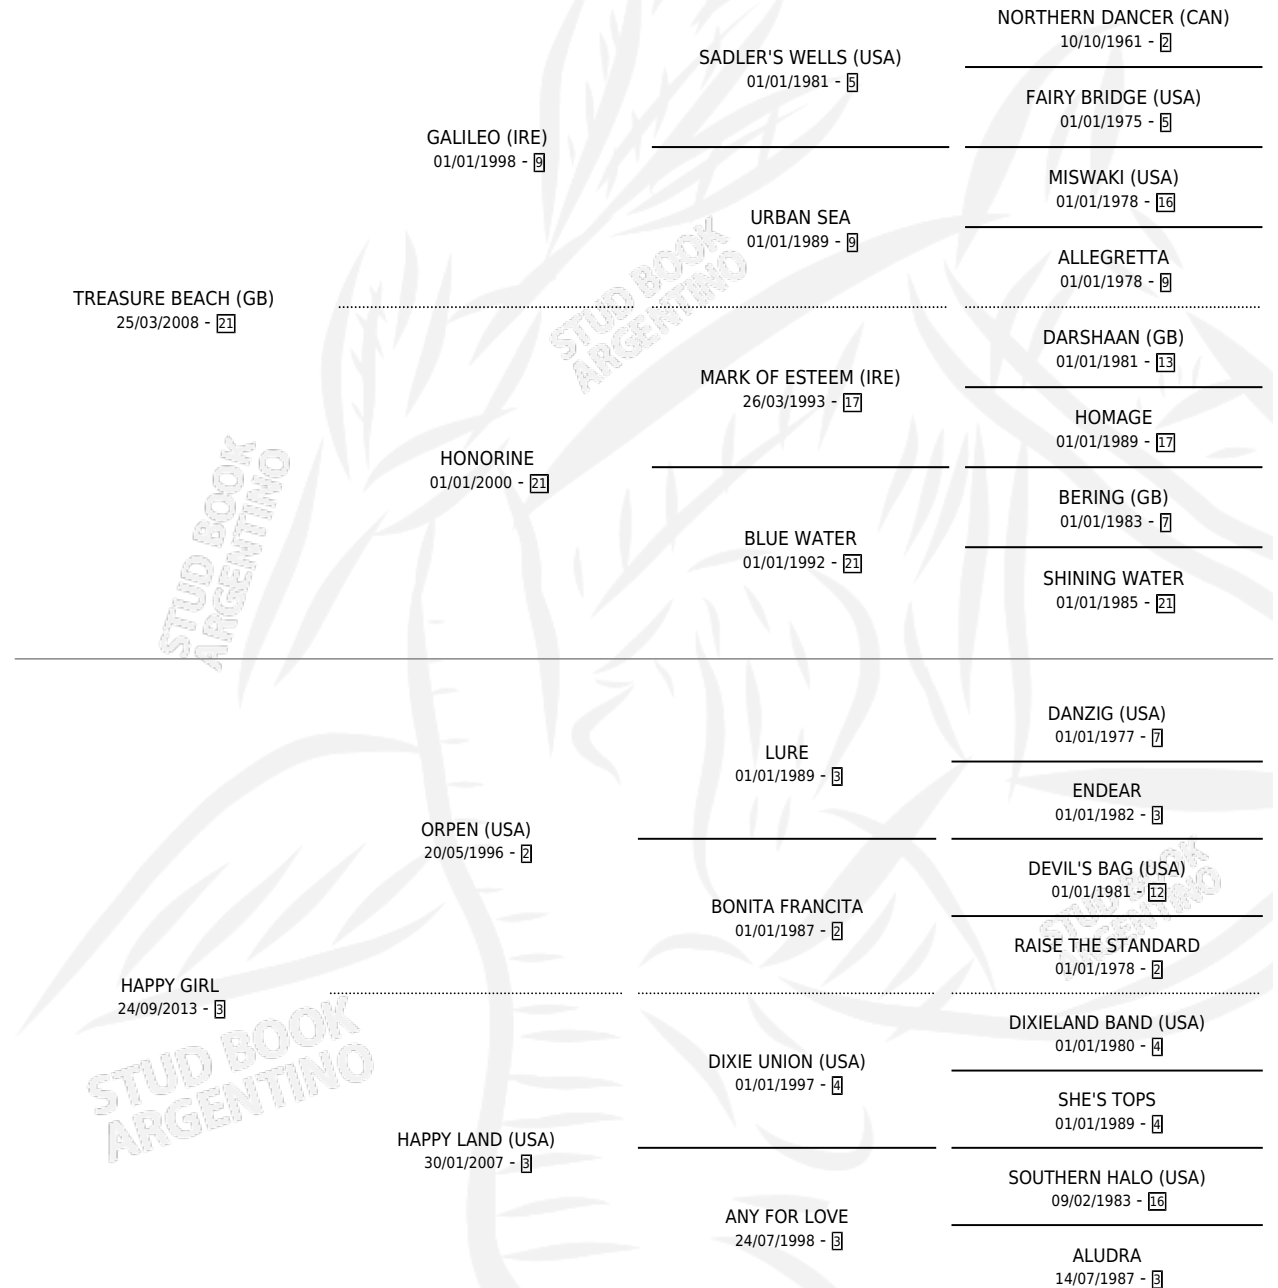

HAPPY CHAMP

por **TREASURE BEACH (GB)** y **HAPPY GIRL** por **ORPEN (USA)**

Argentina · Macho · Zaino Doradillo · SP · 22/09/2021
Familia 3-o · Volumen 44

ESTADO

TIPIFICACIÓN SANGUÍNEA	X
TIPIFICACIÓN POR ADN	✓
PASAPORTE	✓
IDENTIFICACIÓN POR MICROCHIP	✓
REPRODUCTOR	X

Lugar de nacimiento: El Chañar

Criador: El Chañar

PEDIGREE