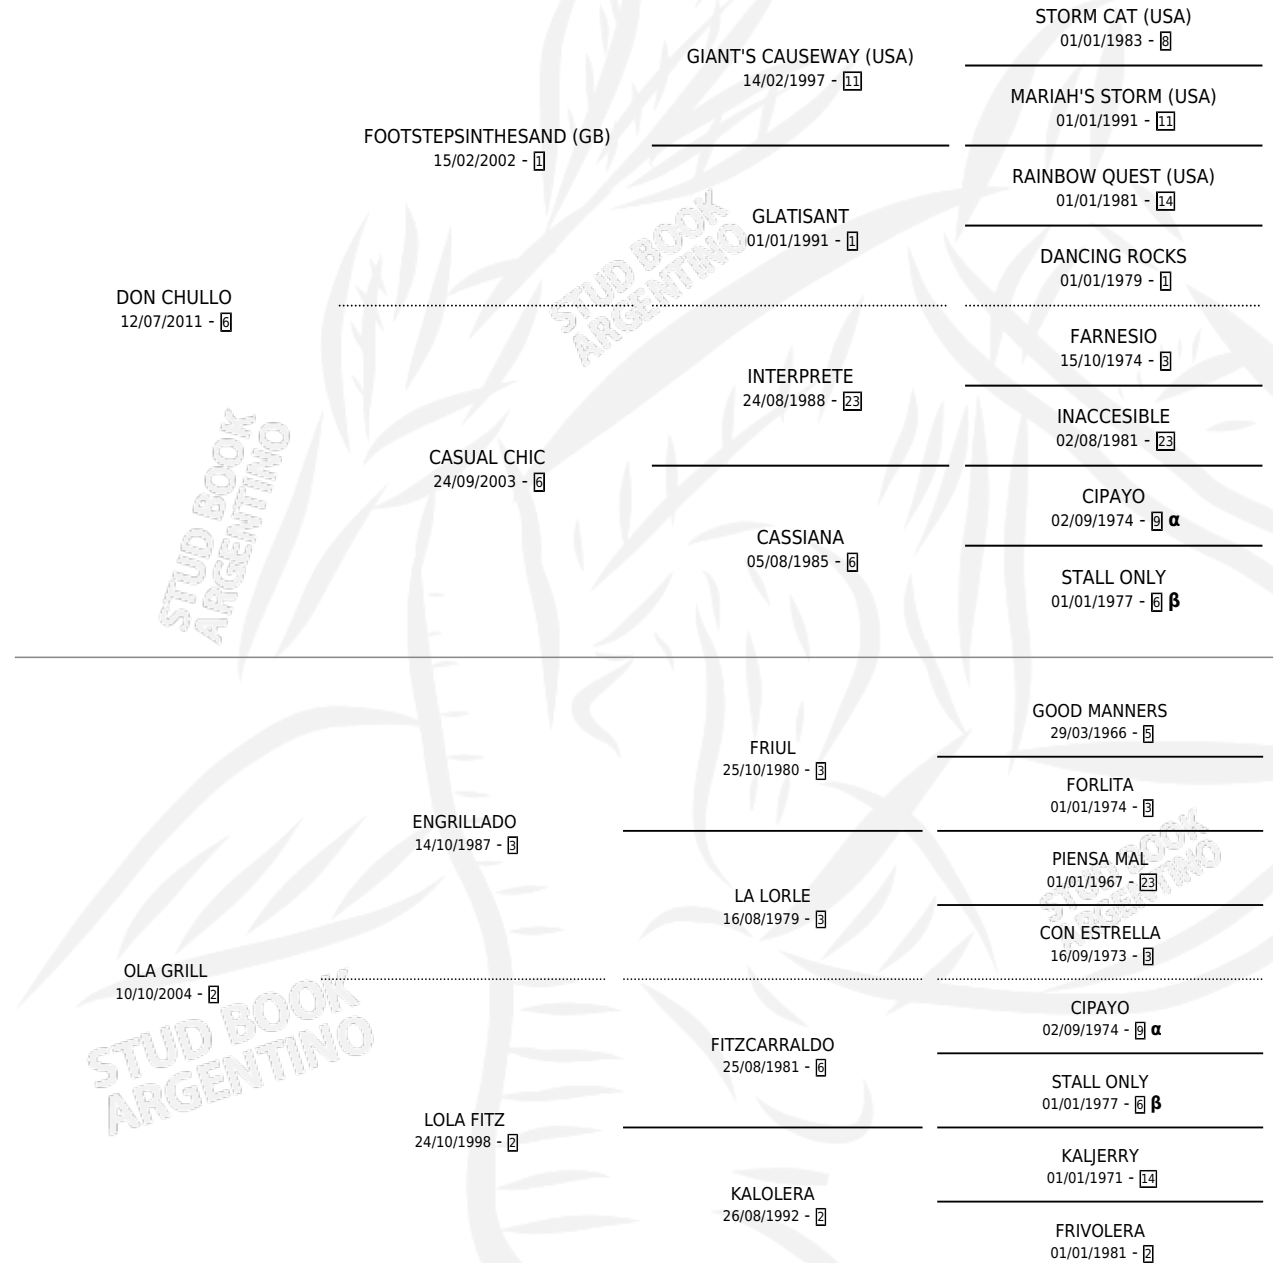

PASAJERO GRILL

por DON CHULLO y OLA GRILL por ENGRILLADO

Argentina · Macho · Alazan · SP · 27/09/2021
Familia 2-f · Volumen 44

ESTADO

TIPIFICACIÓN SANGUÍNEA	X
TIPIFICACIÓN POR ADN	✓
PASAPORTE	✓
IDENTIFICACIÓN POR MICROCHIP	✓
REPRODUCTOR	X

Lugar de nacimiento: El Trebol

Criador: El Trebol

PEDIGREE

INBREEDING : α, β

PASAJERO GRILL

Datos oficiales del Stud Book Argentino

Documento generado el 05/05/2026

studbook.org.ar