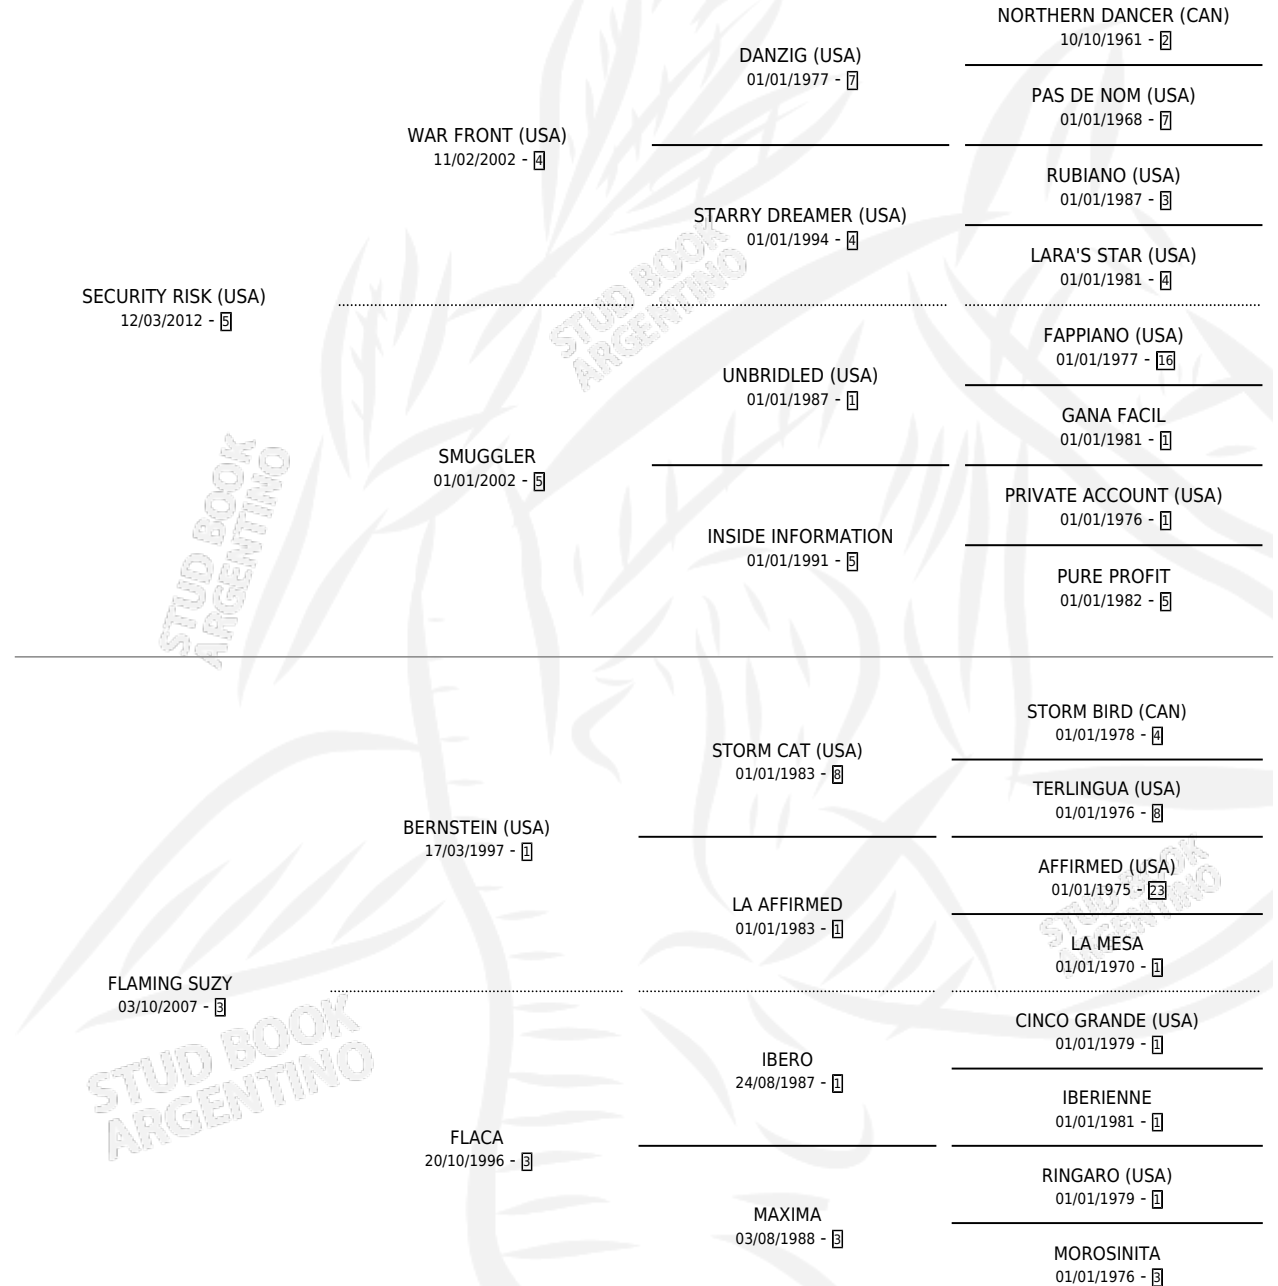

SUZY RISK

por SECURITY RISK (USA) y FLAMING SUZY por
BERNSTEIN (USA)

Argentina · Hembra · Zaino · SP · 31/08/2021
Familia 3-b · Volumen 44

ESTADO

TIPIFICACIÓN SANGUÍNEA	X
TIPIFICACIÓN POR ADN	✓
PASAPORTE	✓
IDENTIFICACIÓN POR MICROCHIP	✓
REPRODUCTOR	X

Lugar de nacimiento: Santa Ana

Criador: Haras Santa Ana Soc De Hecho De Iguacel
Miguel A Iguacel Antonio C Iguacel Manuel R

PEDIGREE

CAMPAÑA

Solo carreras oficiales de Argentina

POR EDAD

EDAD	CC	1°	2°	3°	4°	5°	NP	CLC	CLG	CLCG1	CLGG1	IMPORTE	GANANCIA / CC
3 AÑOS	2	0	0	0	0	1	1	0	0	0	0	\$117,875	\$58,938
4 AÑOS	1	0	0	0	0	0	1	0	0	0	0	\$100,000	\$100,000
TOTALES	3	0	0	0	0	1	2	0	0	0	0	\$217,875	\$72,625
%		0.0%	0.0%	0.0%	0.0%	33.3%	66.7%	0.0%	0.0%	0.0%	0.0%		