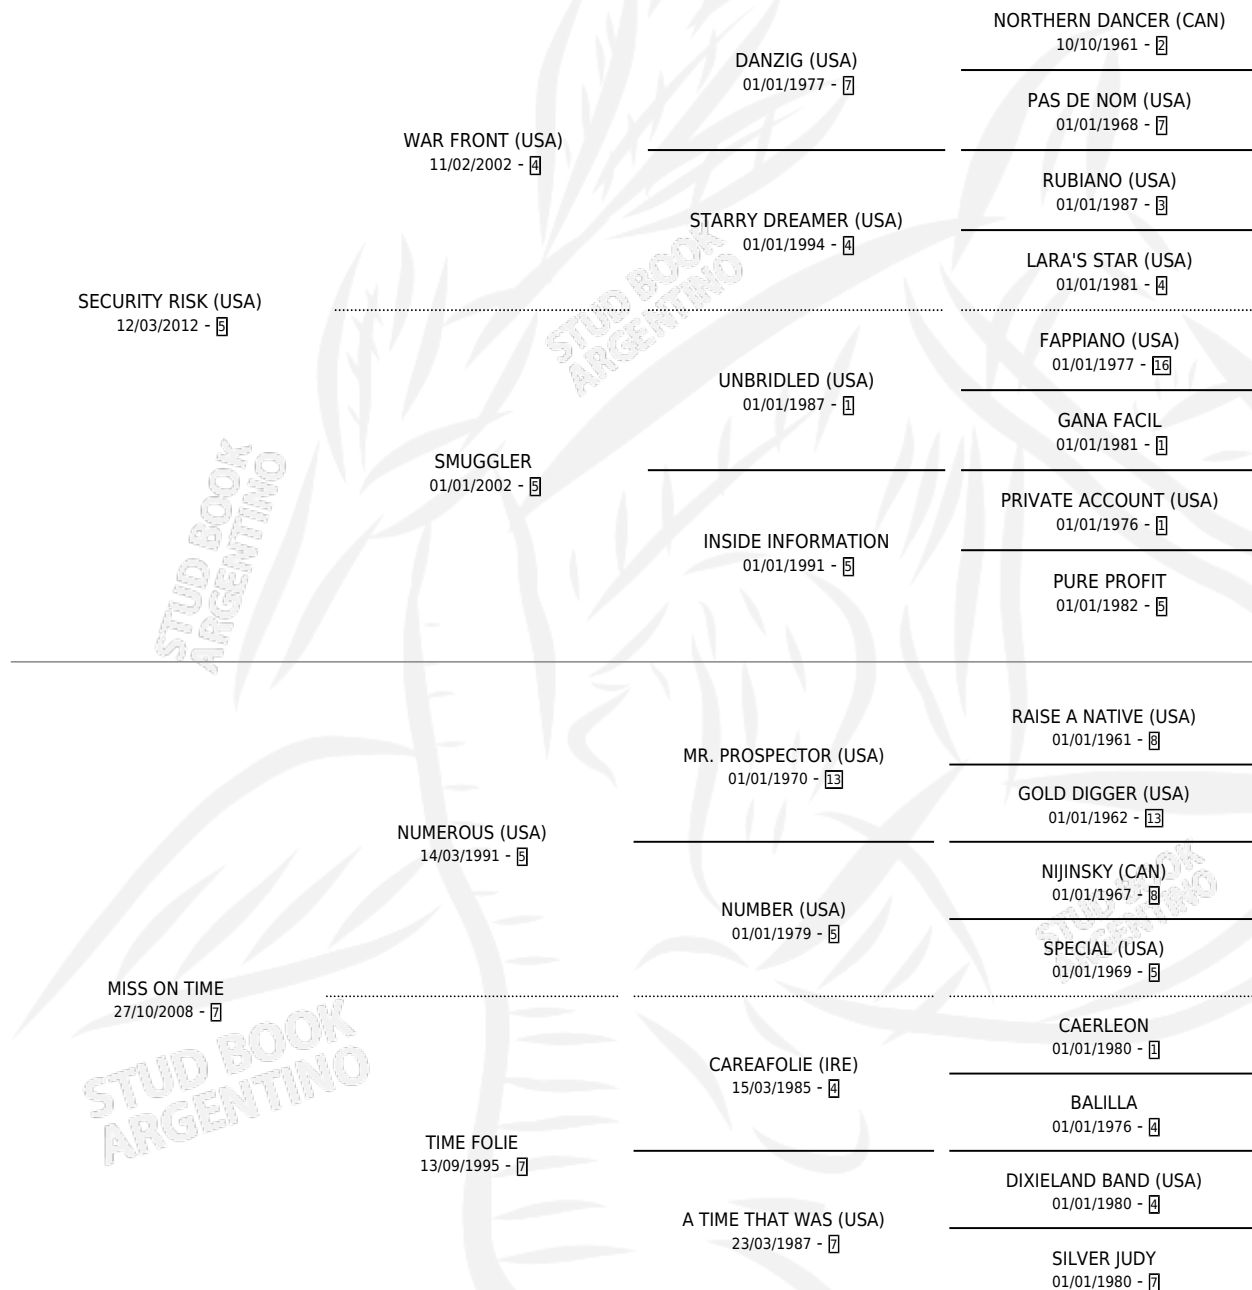

TIME RISK

por SECURITY RISK (USA) y MISS ON TIME por NUMEROUS (USA)

Argentina · Macho · Zaino · SP · 11/09/2021
Familia 7 · Volumen 44

ESTADO

TIPIFICACIÓN SANGUÍNEA	X
TIPIFICACIÓN POR ADN	✓
PASAPORTE	✓
IDENTIFICACIÓN POR MICROCHIP	✓
REPRODUCTOR	X

Lugar de nacimiento: Santa Ana

Criador: Haras Santa Ana Soc De Hecho De Iguacel Miguel A Iguacel Antonio C Iguacel Manuel R

PEDIGREE