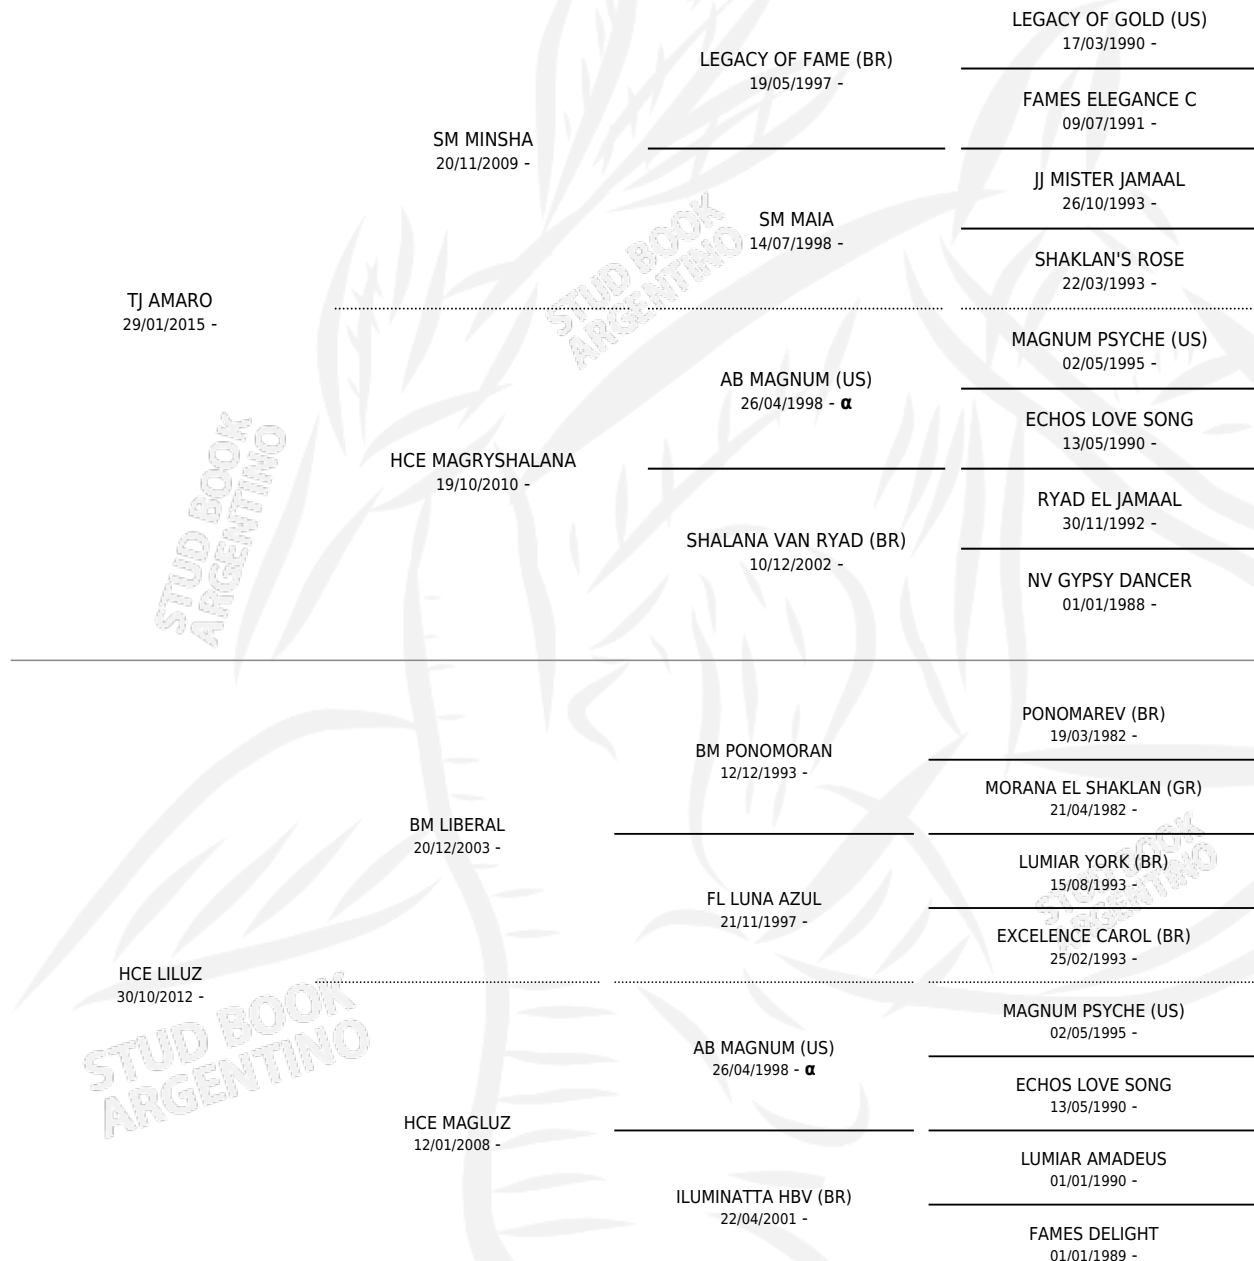

TJ AMARLUZ

por TJ AMARO y HCE LILUZ por BM LIBERAL

PEDIGREE

Argentina · Macho · Alazan · AP · 14/09/2021
Familia · Volumen 44

ESTADO

TIPIFICACIÓN SANGUÍNEA	X
TIPIFICACIÓN POR ADN	✓
PASAPORTE	✓
IDENTIFICACIÓN POR MICROCHIP	✓
REPRODUCTOR	X

Lugar de nacimiento: Amaro Arabian

Criador: Amaro Arabian

INBREEDING : α

TJ AMARLUZ

Datos oficiales del Stud Book Argentino

Documento generado el 10/05/2026

studbook.org.ar