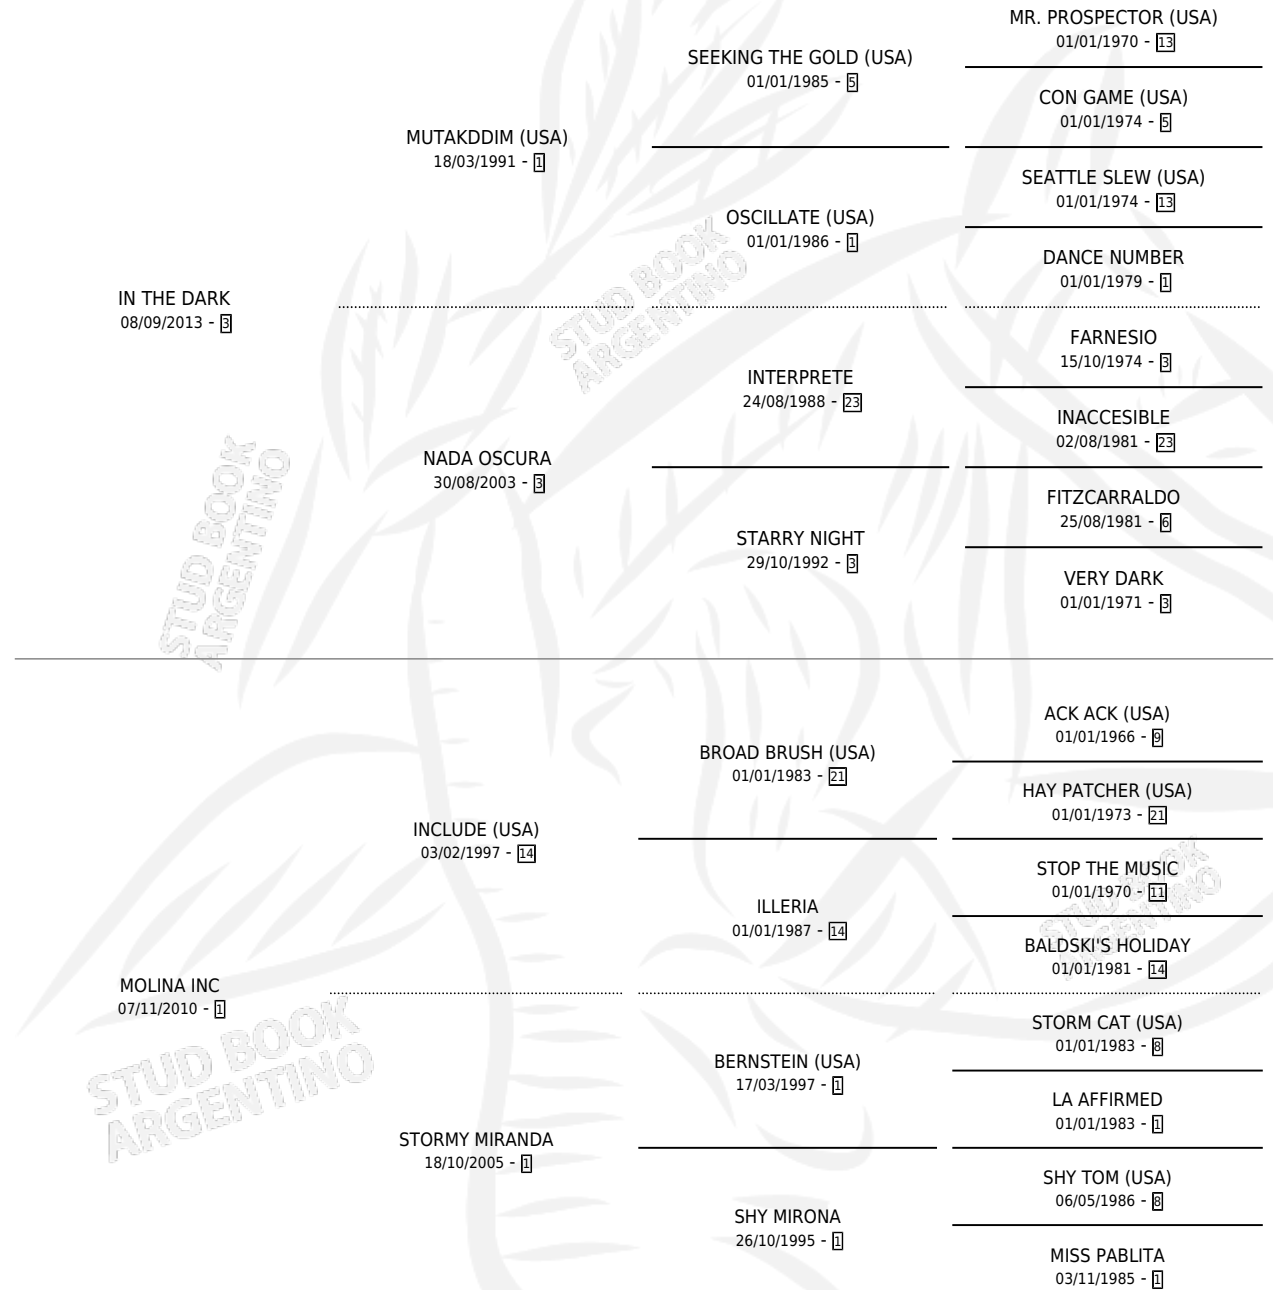

CHE DARK

por IN THE DARK y MOLINA INC por INCLUDE (USA)

Argentina · Macho · Zaino · SP · 07/08/2021
Familia 1-s · Volumen 44

ESTADO

TIPIFICACIÓN SANGUÍNEA	X
TIPIFICACIÓN POR ADN	✓
PASAPORTE	✓
IDENTIFICACIÓN POR MICROCHIP	✓
REPRODUCTOR	X

Lugar de nacimiento: Costa Del Rio
Criador: Losinno Patricio Francisco

PEDIGREE