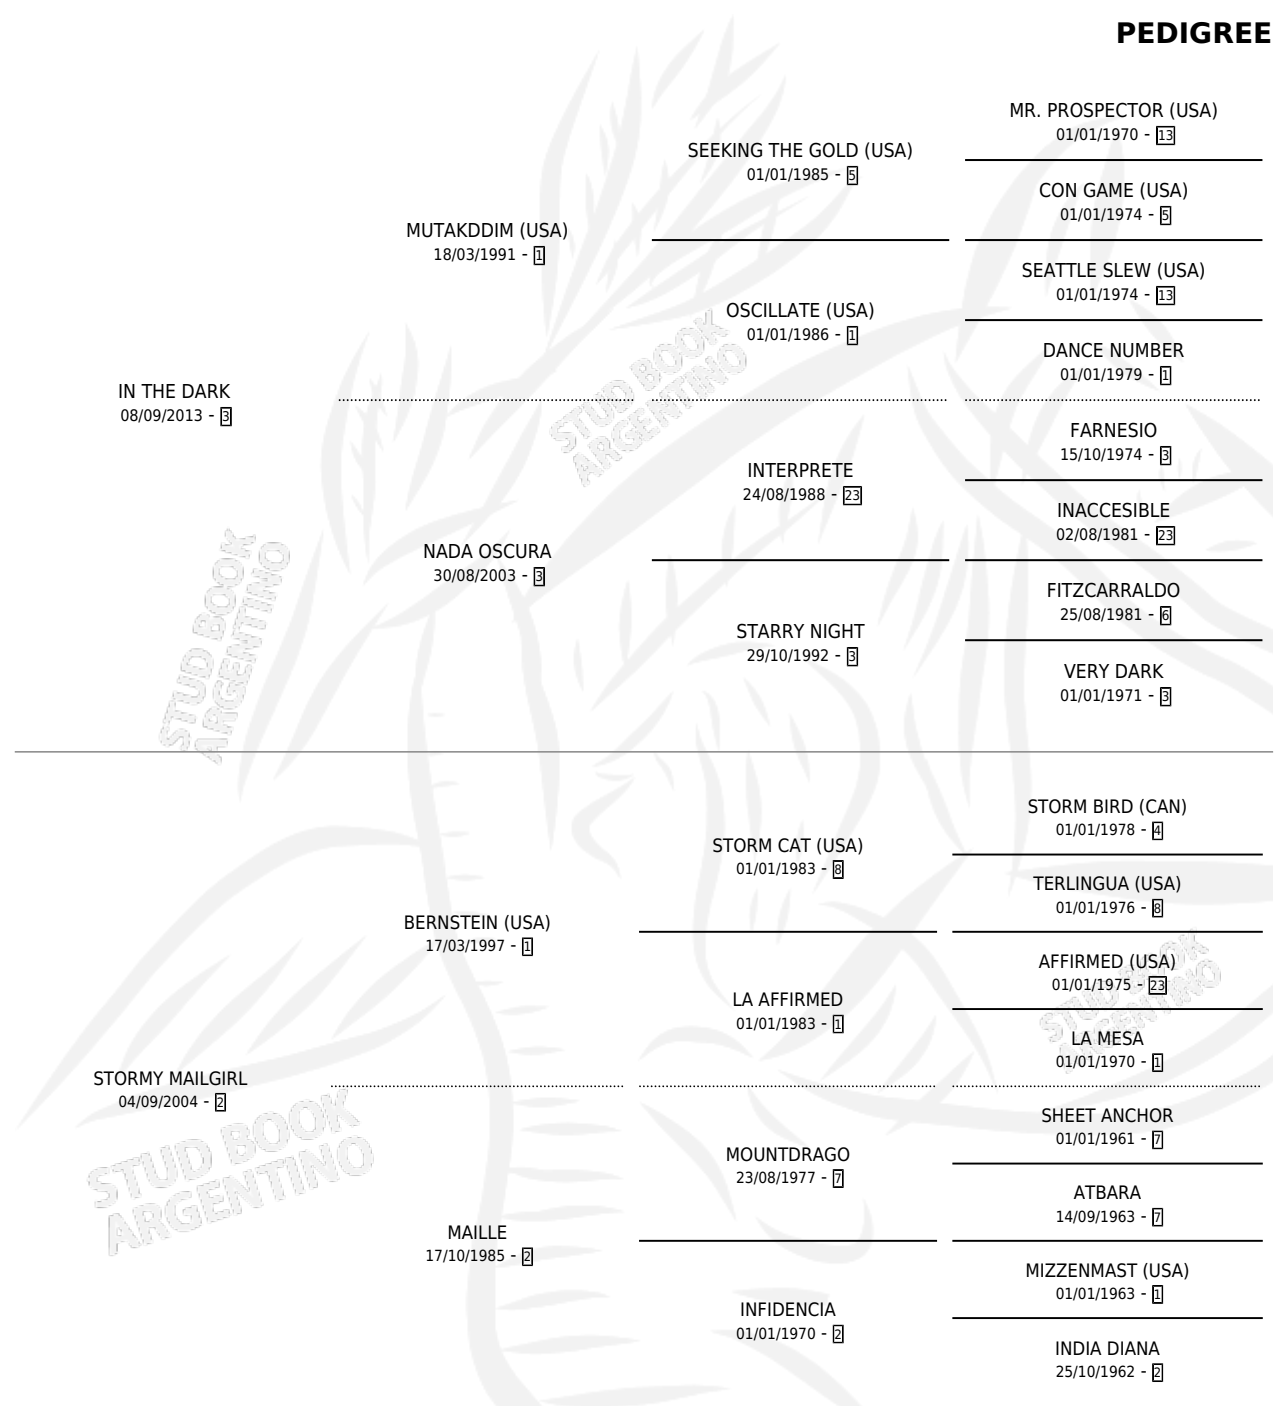

CHE CUENTERA

por **IN THE DARK** y **STORMY MAILGIRL** por **BERNSTEIN**
(USA)

Argentina · Hembra · Alazan · SP · 23/09/2021
Familia 2-h · Volumen 44

ESTADO

TIPIFICACIÓN SANGUÍNEA	X
TIPIFICACIÓN POR ADN	✓
PASAPORTE	✓
IDENTIFICACIÓN POR MICROCHIP	✓
REPRODUCTOR	X

Lugar de nacimiento: Costa Del Rio
Criador: Losinno Patricio Francisco

PEDIGREE

CAMPAÑA

Solo carreras oficiales de Argentina

POR EDAD

EDAD	CC	1°	2°	3°	4°	5°	NP	CLC	CLG	CLCG1	CLGG1	IMPORTE	GANANCIA / CC
3 AÑOS	2	0	2	0	0	0	0	0	0	0	0	\$2,938,000	\$1,469,000
4 AÑOS	1	0	0	0	0	0	1	0	0	0	0	\$222,600	\$222,600
TOTALES	3	0	2	0	0	0	1	0	0	0	0	\$3,160,600	\$1,053,533
%		0.0%	66.7%	0.0%	0.0%	0.0%	33.3%	0.0%	0.0%	0.0%	0.0%		