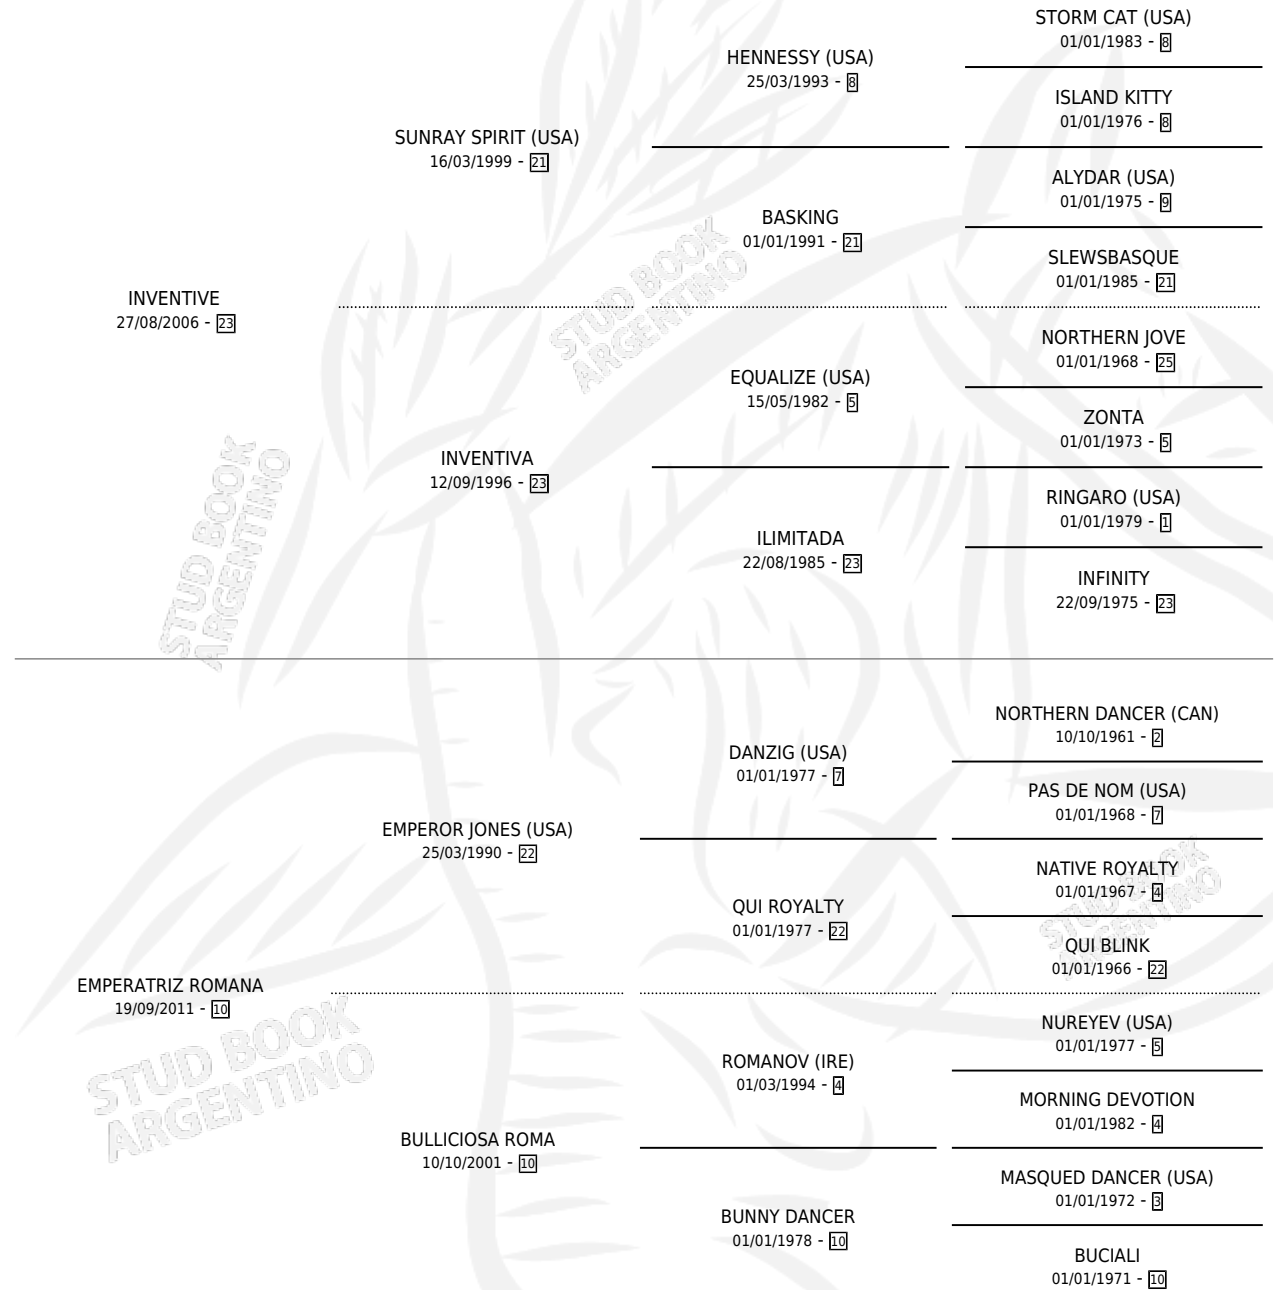

MIGUELITO IN

por **INVENTIVE** y **EMPERATRIZ ROMANA** por **EMPEROR JONES (USA)**

Argentina · Macho · Zaino · SP · 14/10/2019
Familia 10-c · Volumen 43

ESTADO

TIPIFICACIÓN SANGUÍNEA	X
TIPIFICACIÓN POR ADN	✓
PASAPORTE	✓
IDENTIFICACIÓN POR MICROCHIP	✓
REPRODUCTOR	X

Lugar de nacimiento: Santa Luisa
Criador: Alfaro Adrian Jorge

PEDIGREE

MIGUELITO IN

Datos oficiales del Stud Book Argentino

Documento generado el 07/05/2026

studbook.org.ar