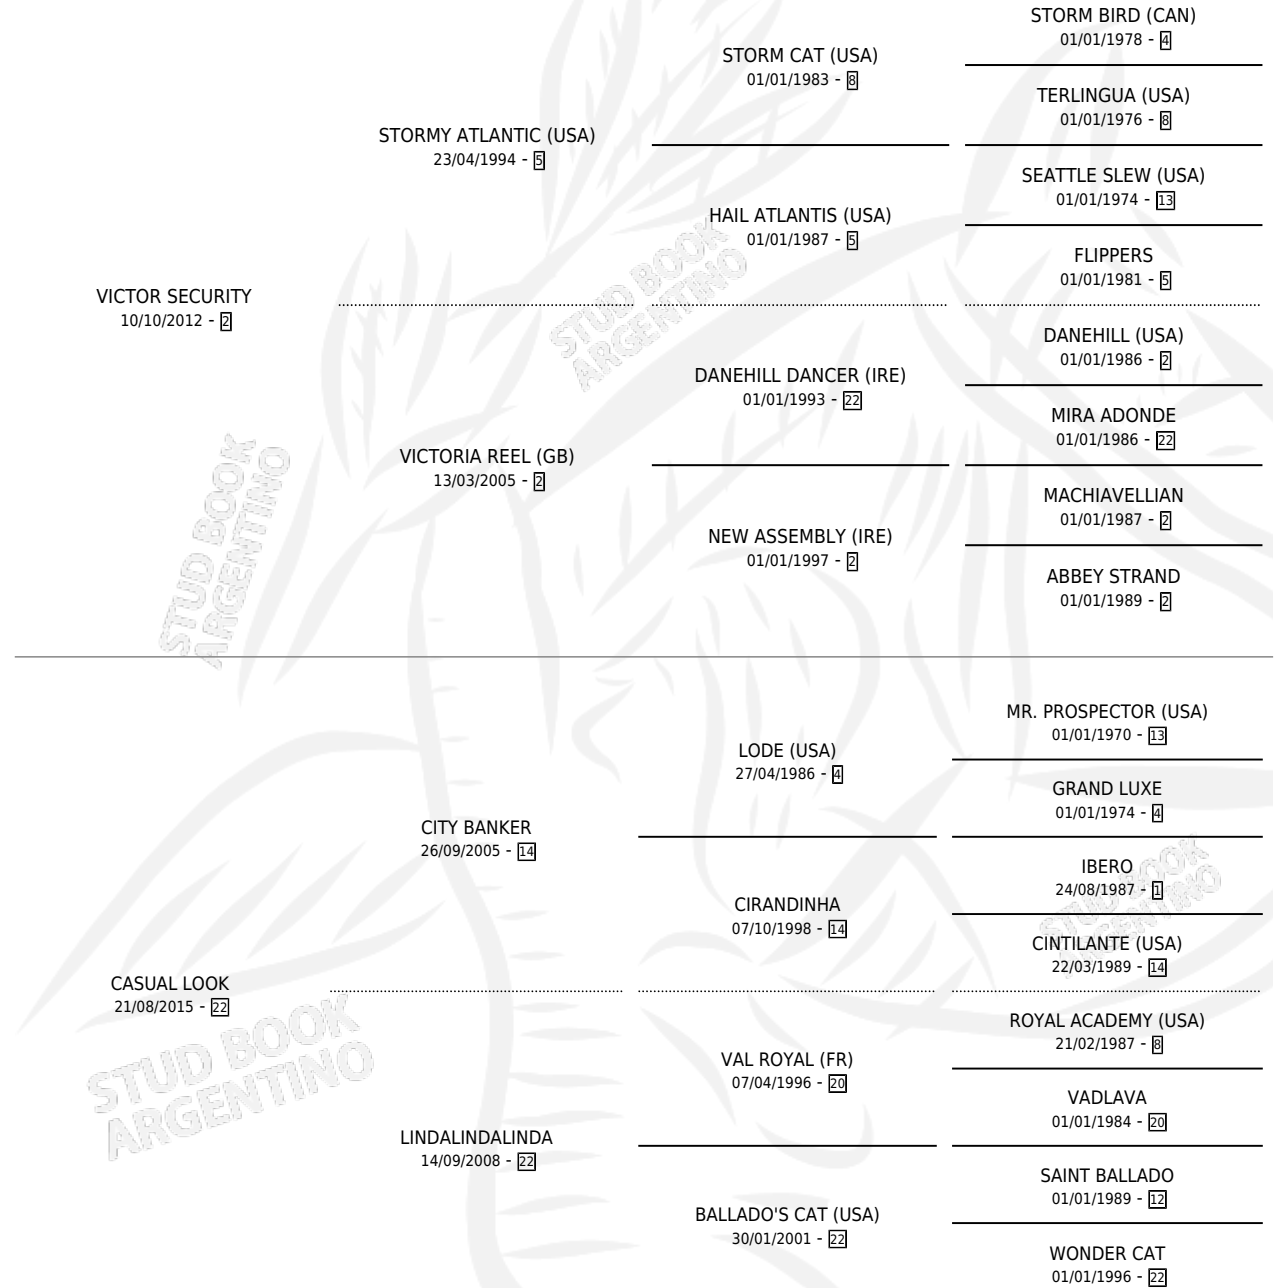

CASUAL SECURITY

por VICTOR SECURITY y CASUAL LOOK por CITY BANKER

Argentina · Macho · Zaino · SP · 31/08/2021
Familia 22-d · Volumen 44

ESTADO

TIPIFICACIÓN SANGUÍNEA	X
TIPIFICACIÓN POR ADN	✓
PASAPORTE	✓
IDENTIFICACIÓN POR MICROCHIP	✓
REPRODUCTOR	X

Lugar de nacimiento: El Gusy

Criador: El Gusy

PEDIGREE

CAMPAÑA

Solo carreras oficiales de Argentina

POR EDAD

EDAD	CC	1°	2°	3°	4°	5°	NP	CLC	CLG	CLCG1	CLGG1	IMPORTE	GANANCIA / CC
4 AÑOS	8	0	1	1	3	0	3	0	0	0	0	\$3,565,000	\$445,625
TOTALES	8	0	1	1	3	0	3	0	0	0	0	\$3,565,000	\$445,625
%		0.0%	12.5%	12.5%	37.5%	0.0%	37.5%	0.0%	0.0%	0.0%	0.0%		