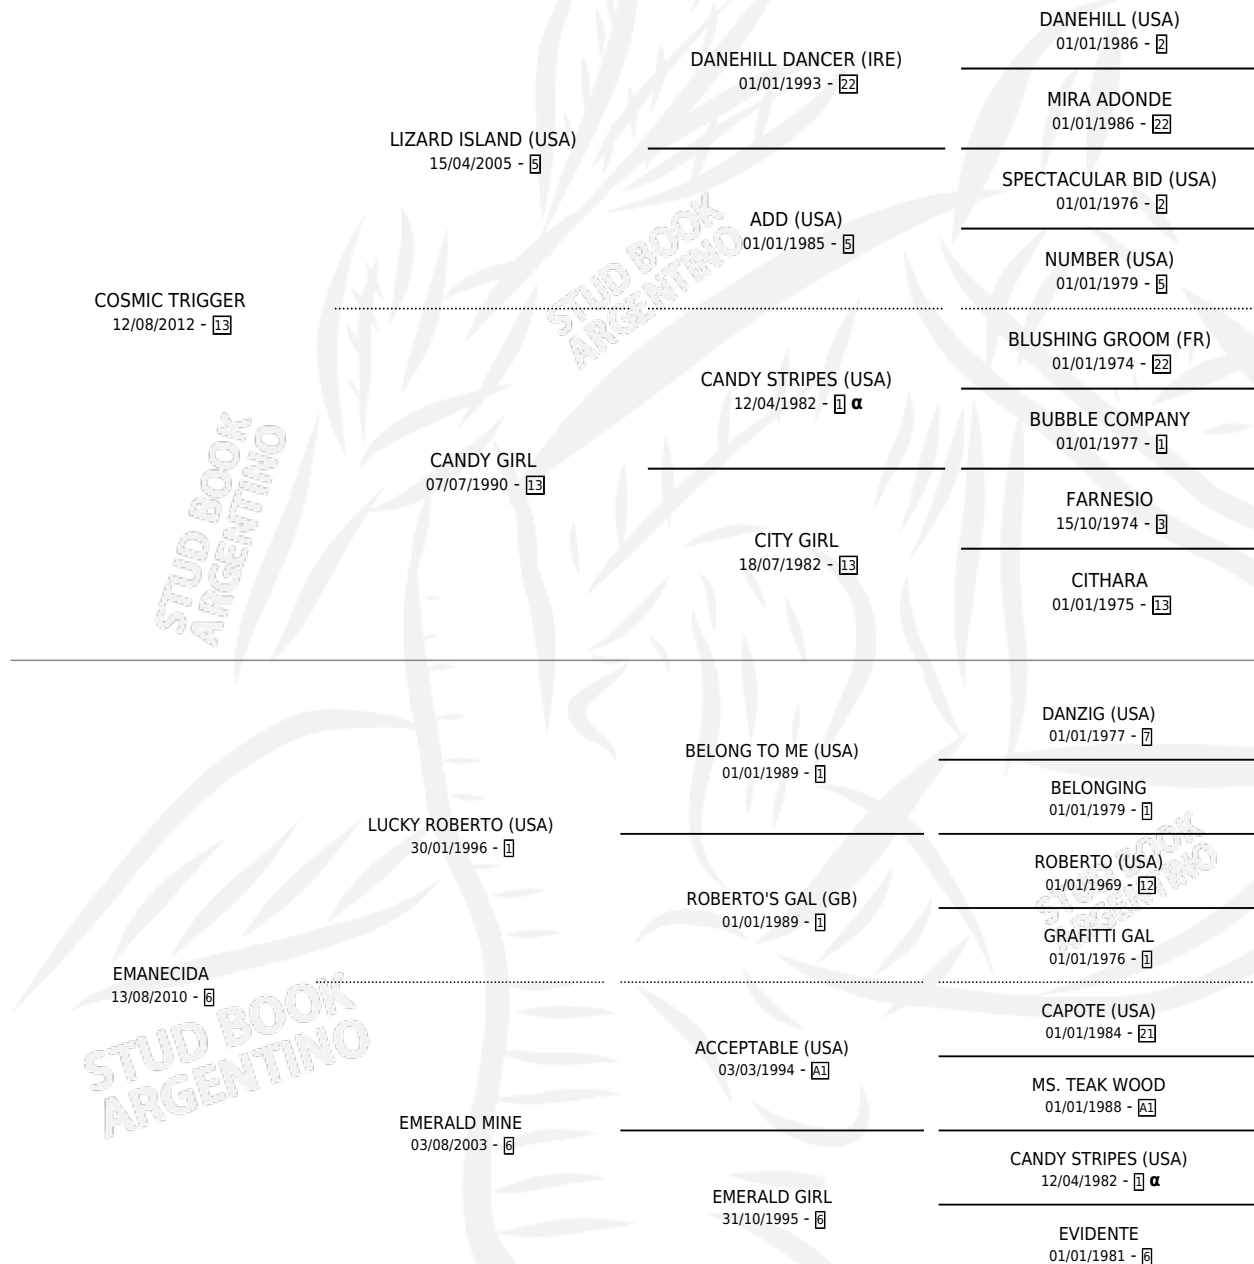

DANGEROUS WAY

por COSMIC TRIGGER y EMANECIDA por LUCKY ROBERTO (USA)

Argentina · Hembra · Zaino · SP · 03/09/2021
Familia 6-f · Volumen 44

ESTADO

TIPIFICACIÓN SANGUÍNEA	X
TIPIFICACIÓN POR ADN	✓
PASAPORTE	✓
IDENTIFICACIÓN POR MICROCHIP	✓
REPRODUCTOR	X

Lugar de nacimiento: El Gusy
Criador: El Gusy

PEDIGREE

INBREEDING : α

CAMPAÑA

Solo carreras oficiales de Argentina

POR EDAD

EDAD	CC	1°	2°	3°	4°	5°	NP	CLC	CLG	CLCG1	CLGG1	IMPORTE	GANANCIA / CC
3 AÑOS	2	0	0	0	0	0	2	0	0	0	0	\$100,000	\$50,000
4 AÑOS	2	0	0	0	0	1	1	0	0	0	0	\$112,500	\$56,250
TOTALES	4	0	0	0	0	1	3	0	0	0	0	\$212,500	\$53,125
%		0.0%	0.0%	0.0%	0.0%	25.0%	75.0%	0.0%	0.0%	0.0%	0.0%		