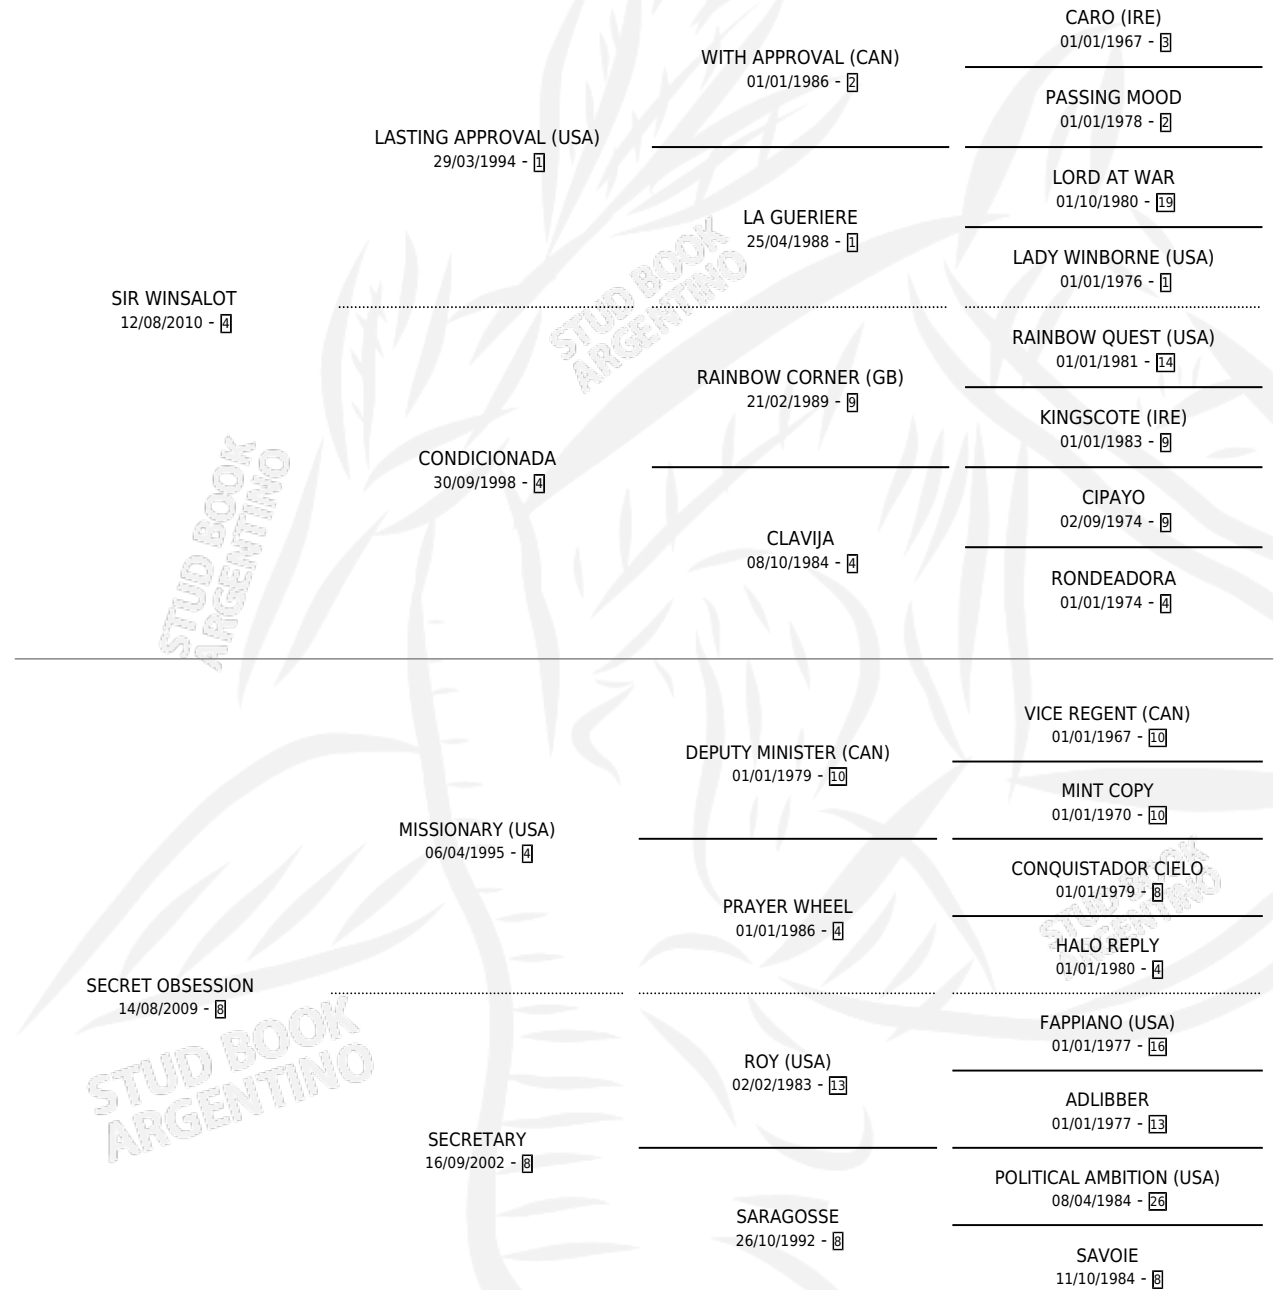

CAMBUR

por SIR WINSALOT y SECRET OBSESSION por
MISSIONARY (USA)

Argentina · Macho · Zaino · SP · 07/09/2021
Familia 8-c · Volumen 44

ESTADO

TIPIFICACIÓN SANGUÍNEA	X
TIPIFICACIÓN POR ADN	✓
PASAPORTE	✓
IDENTIFICACIÓN POR MICROCHIP	✓
REPRODUCTOR	X

Lugar de nacimiento: El Gusy

Criador: El Gusy

PEDIGREE

CAMBUR

Datos oficiales del Stud Book Argentino

Documento generado el 26/04/2026

studbook.org.ar