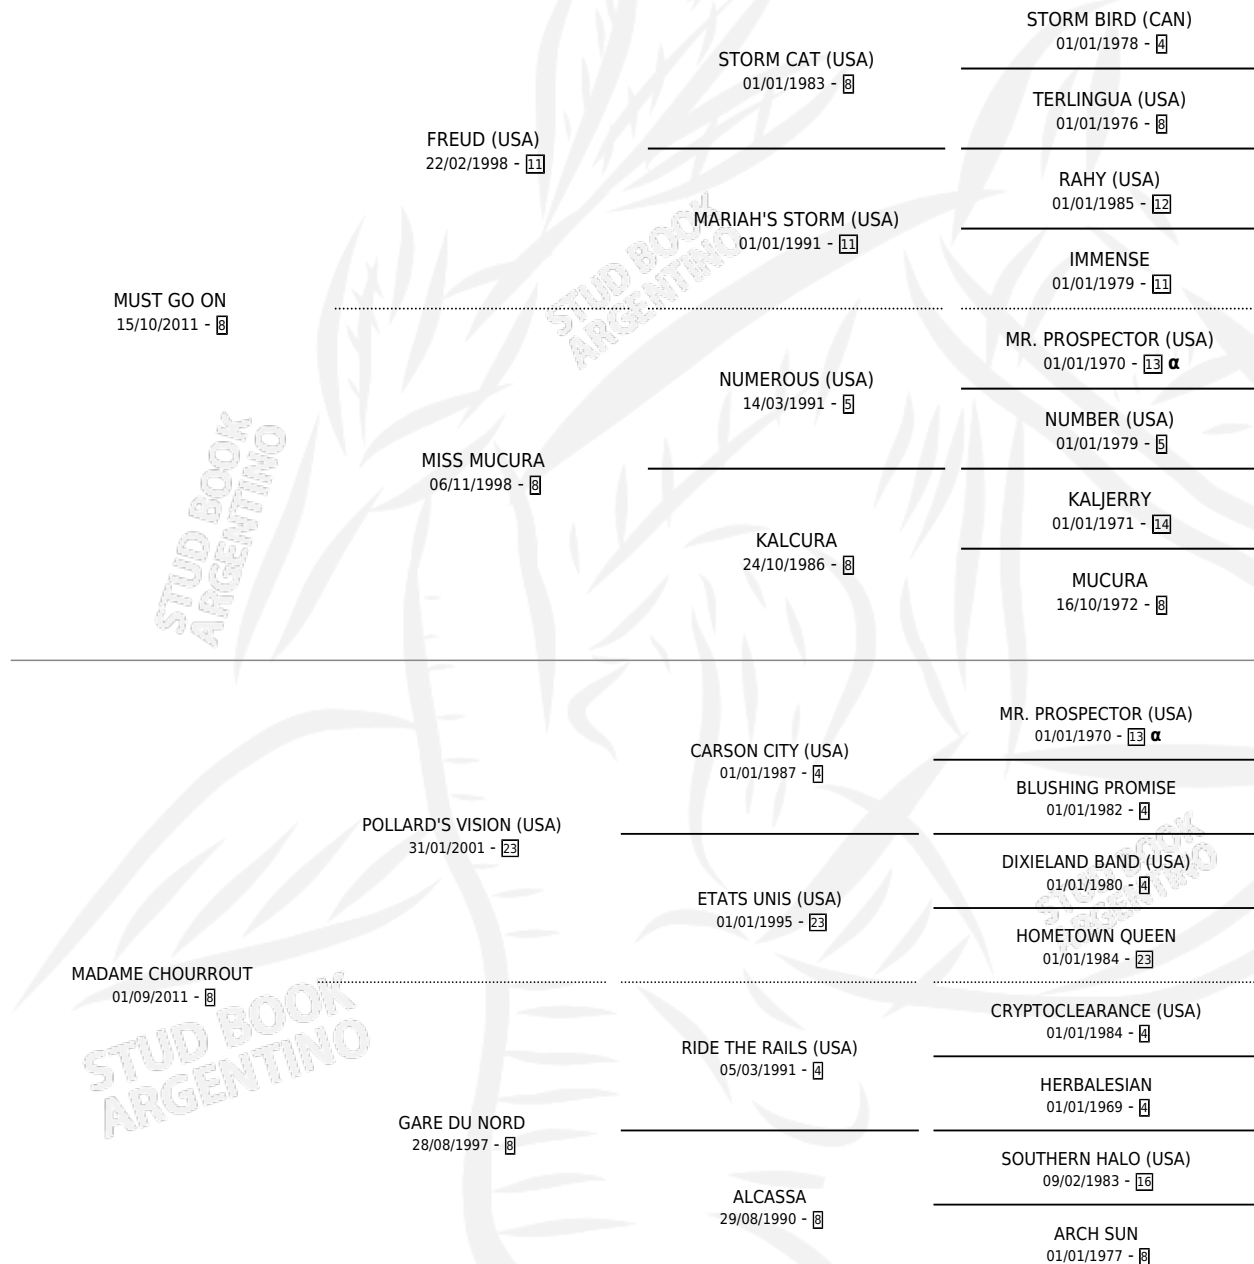

MONSIEUR GO ON

por **MUST GO ON** y **MADAME CHOURROUT** por
POLLARD'S VISION (USA)

Argentina · Macho · Zaino · SP · 09/08/2021
Familia 8-g · Volumen 44

ESTADO

TIPIFICACIÓN SANGUÍNEA	X
TIPIFICACIÓN POR ADN	✓
PASAPORTE	✓
IDENTIFICACIÓN POR MICROCHIP	✓
REPRODUCTOR	X

Lugar de nacimiento: La Gringa
Criador: La Gringa

PEDIGREE

INBREEDING : α

MONSIEUR GO ON

Datos oficiales del Stud Book Argentino

Documento generado el 12/06/2026

studbook.org.ar