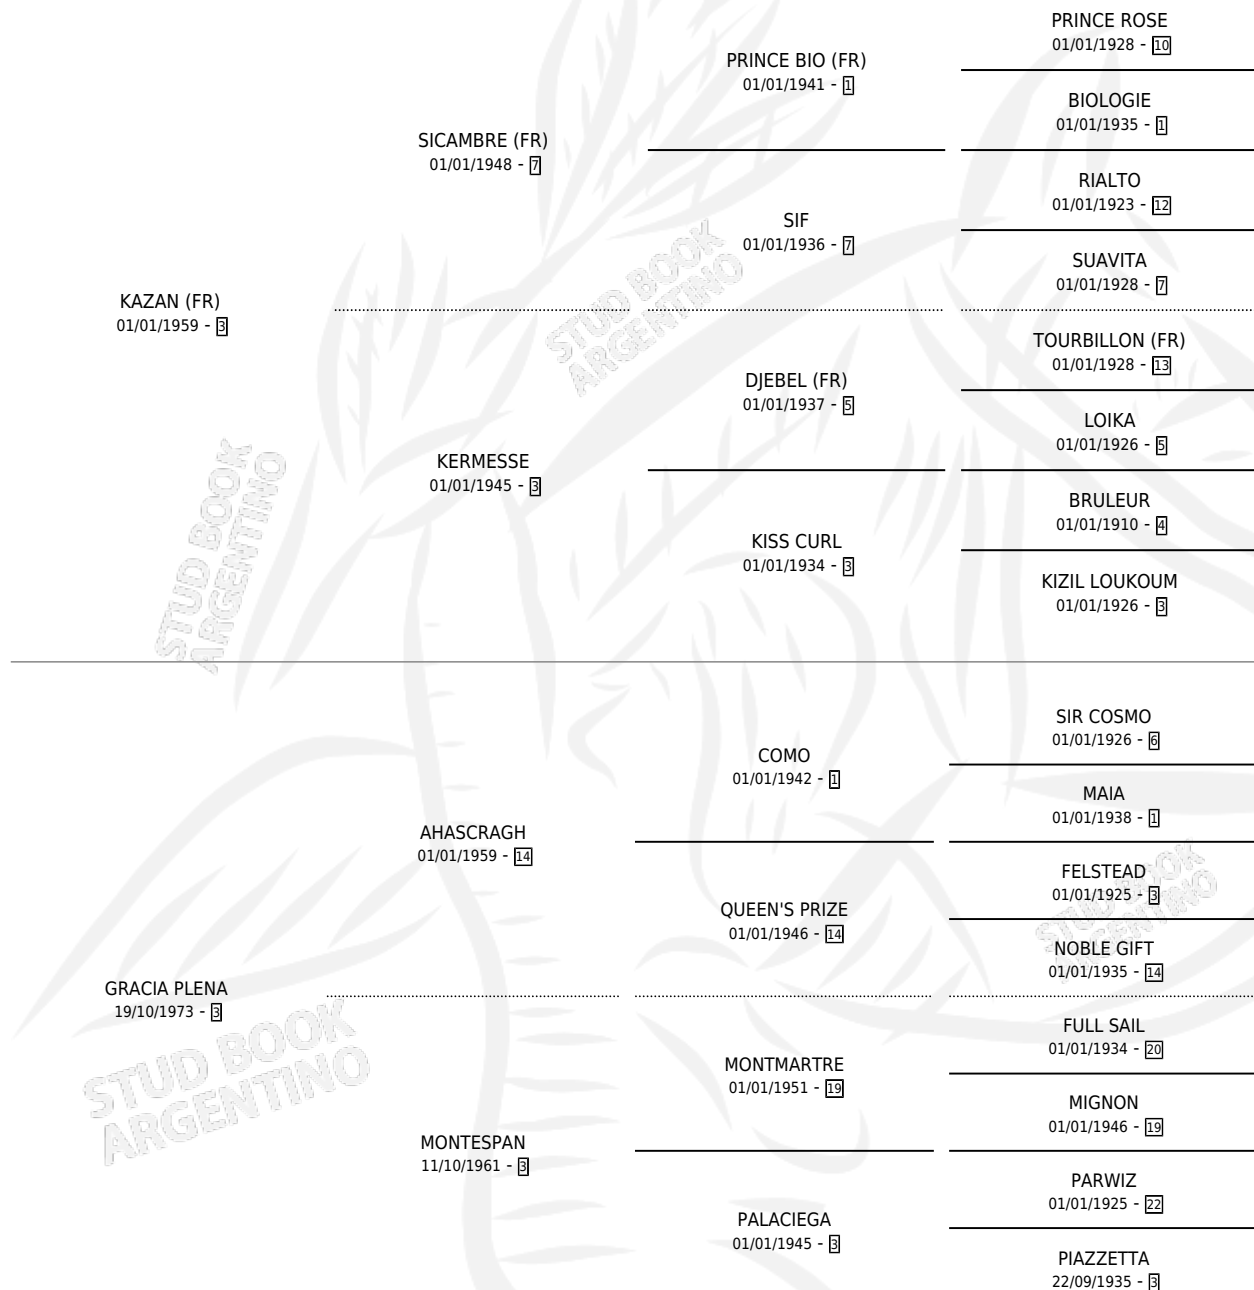

KALENA

por **KAZAN (FR)** y **GRACIA PLENA** por **AHASCRAH**

Argentina · Hembra · Zaino Doradillo · SP · 01/01/1978
Familia 3-b · Volumen 30

ESTADO

TIPIFICACIÓN SANGUÍNEA	X
TIPIFICACIÓN POR ADN	X
PASAPORTE	X
IDENTIFICACIÓN POR MICROCHIP	X
REPRODUCTOR	✓

Lugar de nacimiento: Campo particular

Criador: Sin dato

~

HIJOS

	MACHOS	HEMBRAS
8 NACIERON	4	4
6 CORRIERON	3	3
3 GANARON	1	2
0 GANADORES CL	0 GANADORES GR	0 GANADORES G1

PEDIGREE

S

cimientos 8 / Efectividad 80.00%

PADRILLO	PRODUCTO	CRIADOR	1ER SERVICIO	ÚLTIMO SERVICIO
GOOD CHAMPAGNE	Ø		25/10/1992	19/11/1992
KALENA	GOOD KALI (H AT, 13/09/1992)	SIN DATO	05/10/1991	08/10/1991
FATLY	FANCY KALI (H Z, 25/09/1991)	SIN DATO	21/10/1990	21/10/1990
BONSOIR	BON JAVIER (M A, 20/07/1990)	SIN DATO	07/08/1989	09/08/1989
BONSOIR	BONNE CLAUDIA (H AT, 27/07/1989)	SIN DATO	13/08/1988	13/08/1988
LOUVRE	Ø		03/11/1987	26/11/1987
LOUVRE	LA ROLDANA (H ZD, 25/10/1987)	SIN DATO	28/10/1986	21/11/1986
LOUVRE	COLLINS (M Z, 17/10/1986)	SIN DATO	11/10/1985	12/11/1985
ROYAL ACCOMPLICE (USA)	FORT DETROIT (M Z, 30/09/1985)	SIN DATO		
REGIDOR	RETADOR (M A, 10/10/1984)	ASOCIACION COOPERATIVA DE CRIADORES DE CABALLOS DE CARRERA		