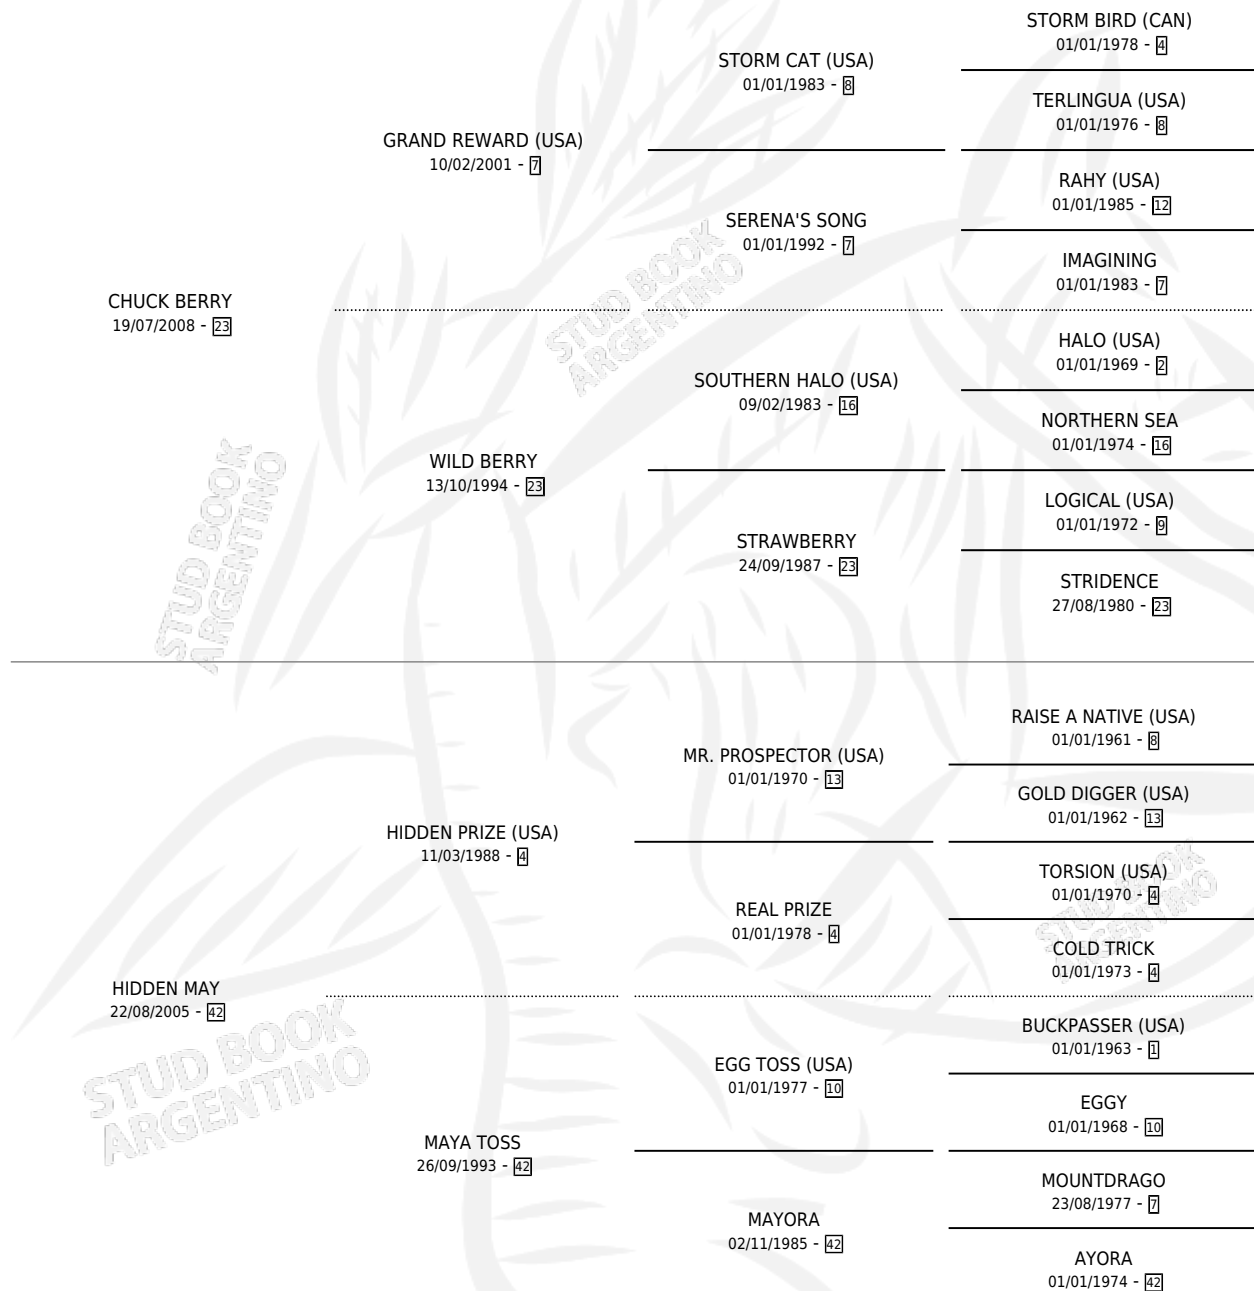

MAYOR CHUCK

por **CHUCK BERRY** y **HIDDEN MAY** por **HIDDEN PRIZE**
(USA)

Argentina · Macho · Zaino · SP · 29/08/2021
Familia 42 · Volumen 44

ESTADO

TIPIFICACIÓN SANGUÍNEA	X
TIPIFICACIÓN POR ADN	✓
PASAPORTE	✓
IDENTIFICACIÓN POR MICROCHIP	✓
REPRODUCTOR	X

Lugar de nacimiento: La Catedral De Palermo
Criador: La Catedral De Palermo

PEDIGREE

CAMPAÑA

Solo carreras oficiales de Argentina

POR EDAD

EDAD	CC	1°	2°	3°	4°	5°	NP	CLC	CLG	CLCG1	CLGG1	IMPORTE	GANANCIA / CC
2 AÑOS	1	0	0	0	1	0	0	0	0	0	0	\$304,500	\$304,500
3 AÑOS	9	1	0	1	3	2	2	0	0	0	0	\$5,112,000	\$568,000
4 AÑOS	10	1	3	4	1	1	0	0	0	0	0	\$7,774,000	\$777,400
TOTALES	20	2	3	5	5	3	2	0	0	0	0	\$13,190,500	\$659,525
%		10.0%	15.0%	25.0%	25.0%	15.0%	10.0%	0.0%	0.0%	0.0%	0.0%		