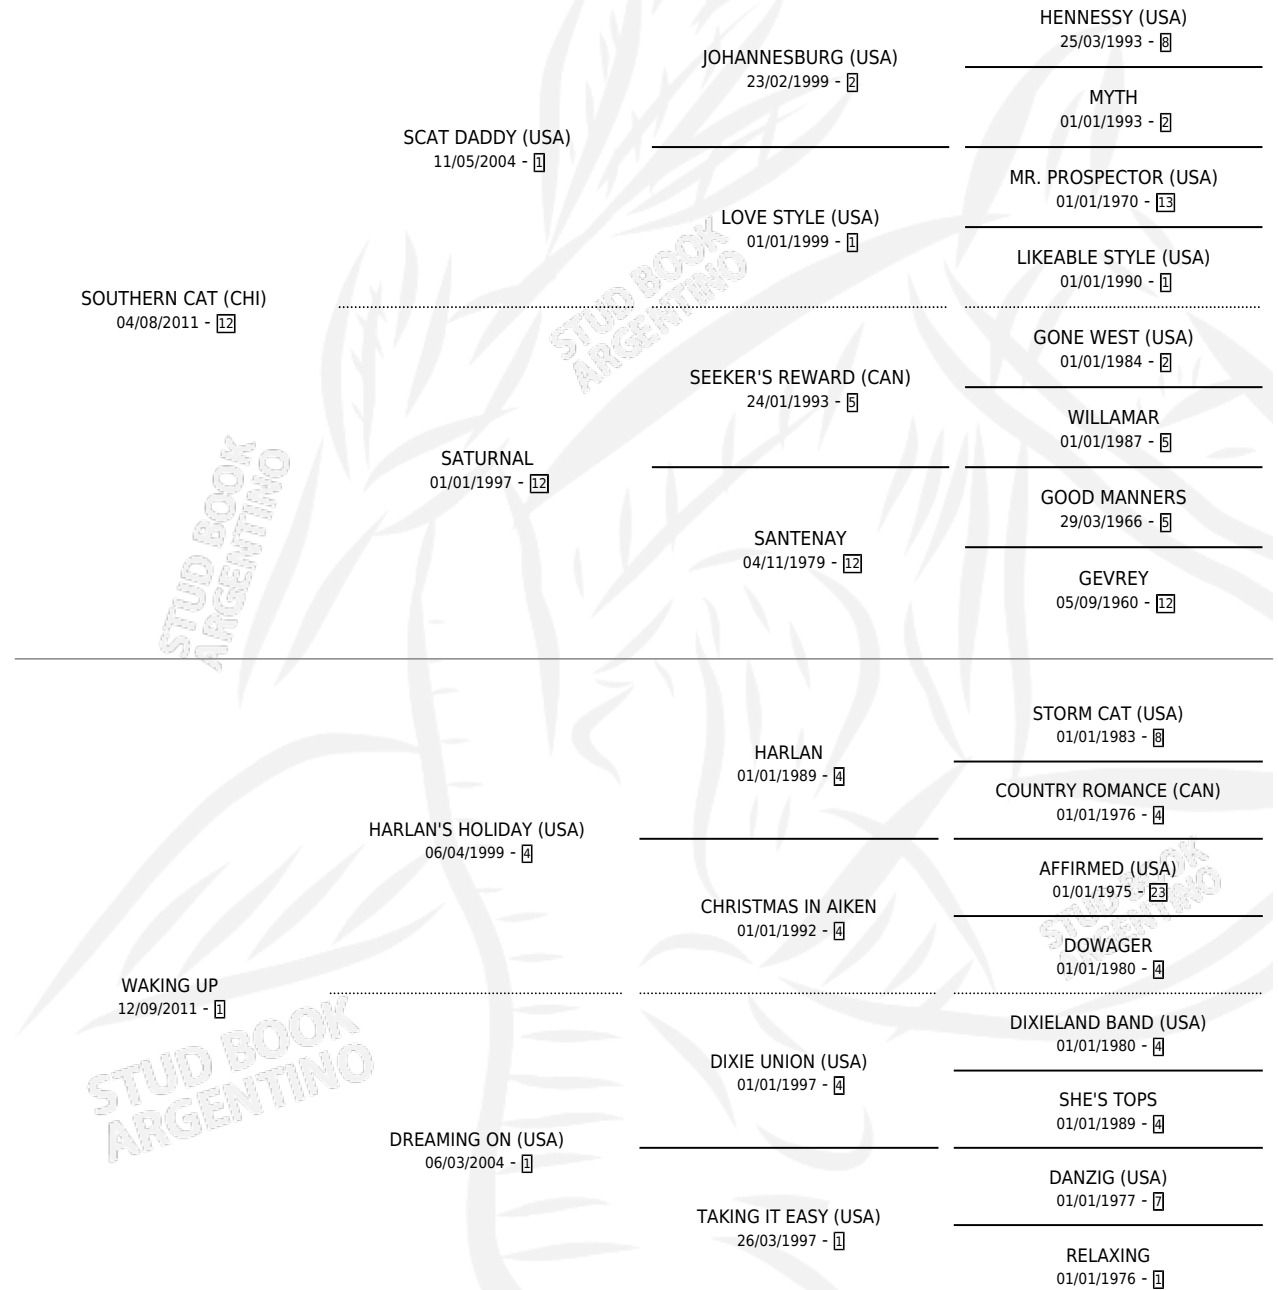

FRATUS

por SOUTHERN CAT (CHI) y WAKING UP por HARLAN'S HOLIDAY (USA)

Argentina · Macho · Zaino · SP · 03/09/2021
Familia 1-x · Volumen 44

ESTADO

TIPIFICACIÓN SANGUÍNEA	X
TIPIFICACIÓN POR ADN	✓
PASAPORTE	✓
IDENTIFICACIÓN POR MICROCHIP	✓
REPRODUCTOR	X

Lugar de nacimiento: Costa Del Rio

Criador: Prado Eduardo Carlos y Prado Eduardo Manuel

PEDIGREE

EXPORTACIÓN / IMPORTACIÓN

FECHA	MOVIMIENTO	PAÍS
18/07/2022	EXPORTADO	PARAGUAY

FRATUS

Datos oficiales del Stud Book Argentino