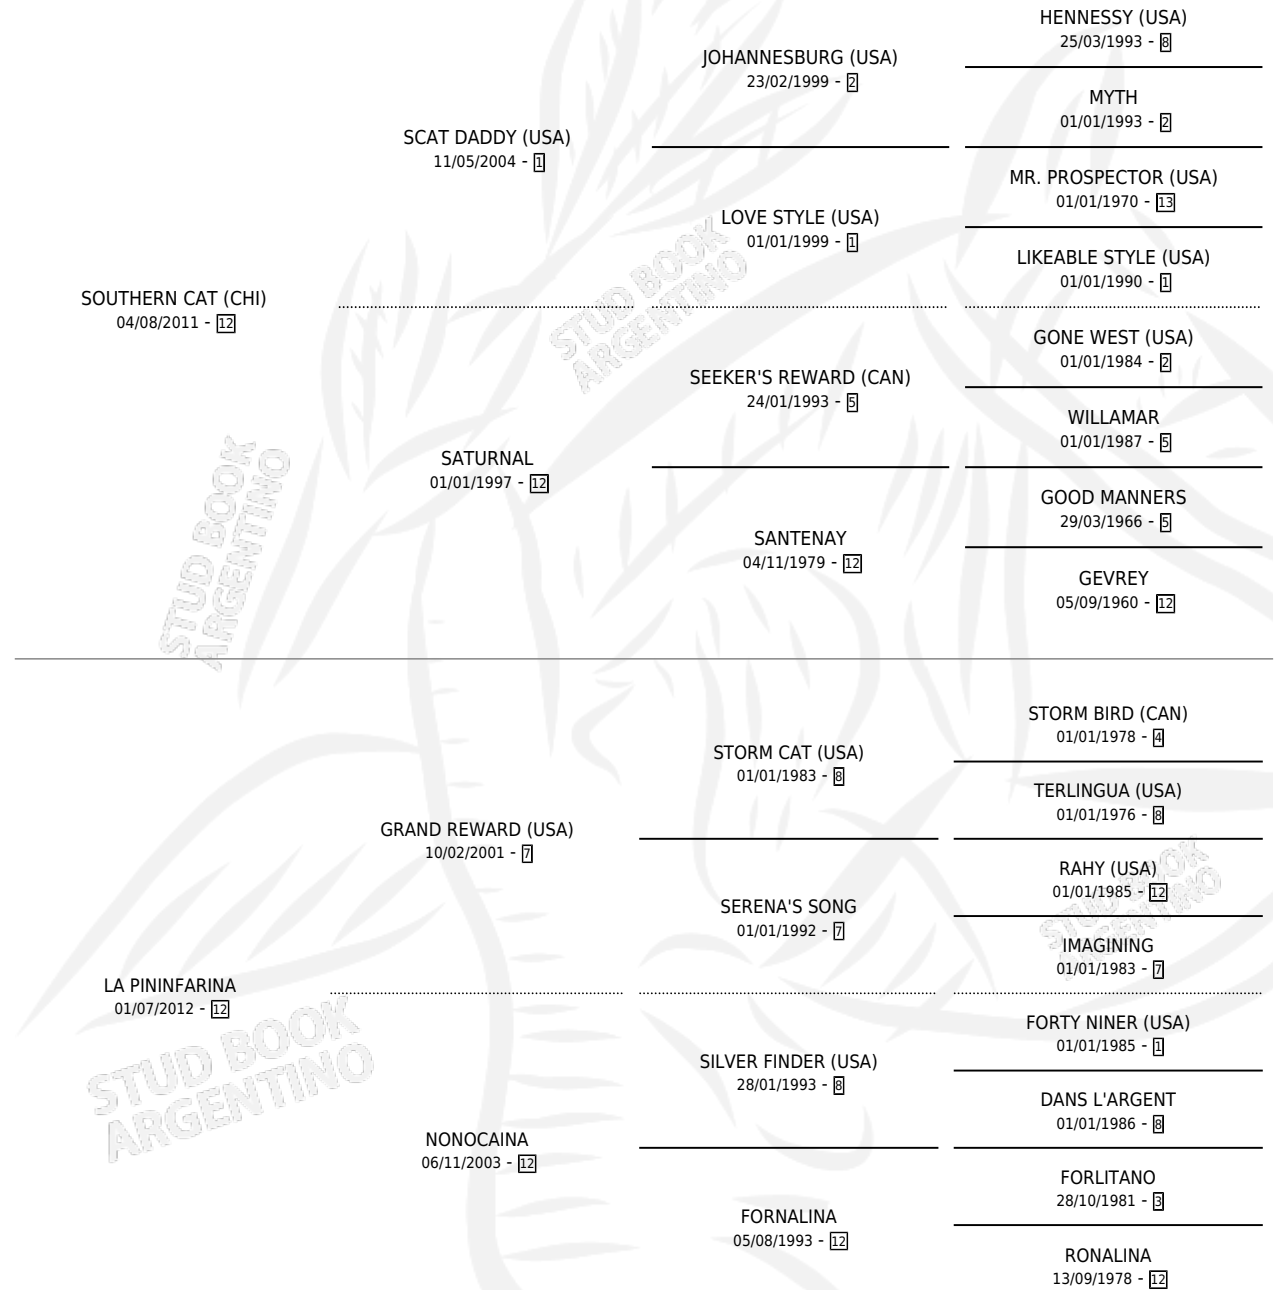

CARANO

por SOUTHERN CAT (CHI) y LA PININFARINA por GRAND REWARD (USA)

Argentina · Macho · Alazan · SP · 19/08/2021
Familia 12 · Volumen 44

ESTADO

TIPIFICACIÓN SANGUÍNEA	X
TIPIFICACIÓN POR ADN	X
PASAPORTE	X
IDENTIFICACIÓN POR MICROCHIP	X
REPRODUCTOR	X

Lugar de nacimiento: Costa Del Rio
Criador: El Paraíso

PEDIGREE

CARANO

Datos oficiales del Stud Book Argentino

Documento generado el 15/05/2026

studbook.org.ar