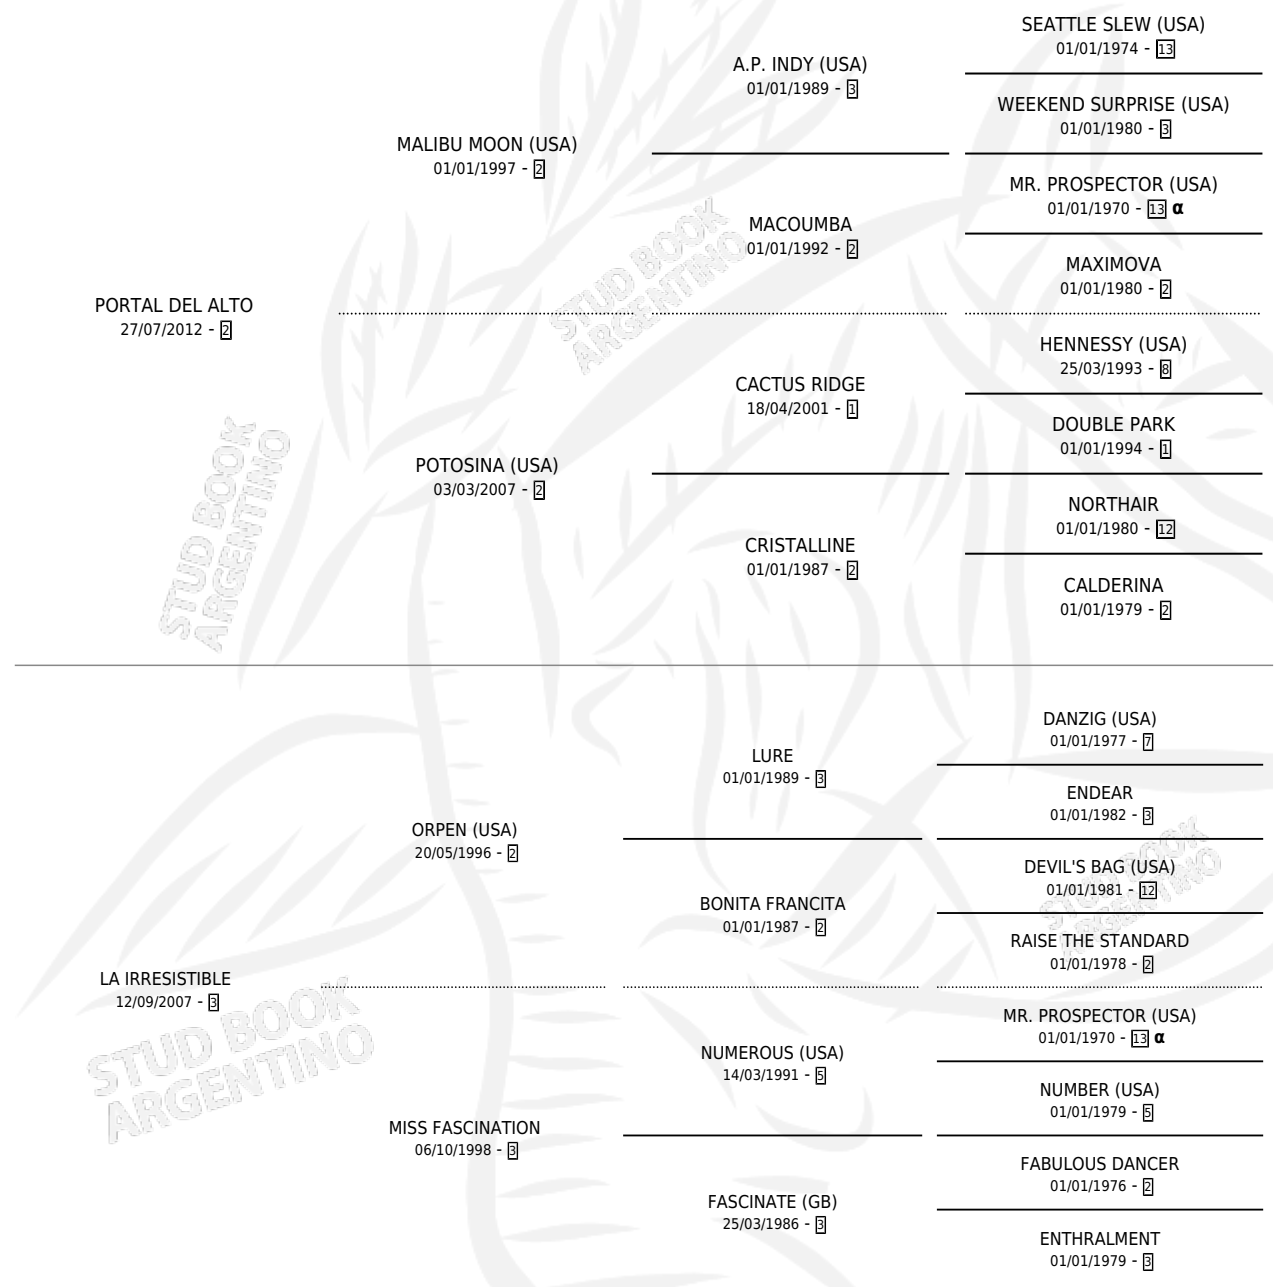

RIESGO ALTO

por **PORTAL DEL ALTO** y **LA IRRESISTIBLE** por **ORPEN** (USA)

Argentina · Macho · Zaino · SP · 05/08/2021
Familia 3-b · Volumen 44

ESTADO

TIPIFICACIÓN SANGUÍNEA	X
TIPIFICACIÓN POR ADN	✓
PASAPORTE	✓
IDENTIFICACIÓN POR MICROCHIP	✓
REPRODUCTOR	X

Lugar de nacimiento: Santa Maria del Sol
Criador: Santa Maria del Sol

PEDIGREE

INBREEDING : α

CAMPAÑA

Solo carreras oficiales de Argentina

POR EDAD

EDAD	CC	1°	2°	3°	4°	5°	NP	CLC	CLG	CLCG1	CLGG1	IMPORTE	GANANCIA / CC
2 AÑOS	7	1	0	1	2	1	2	2	0	0	0	\$3,858,000	\$551,143
3 AÑOS	6	1	0	0	1	0	4	1	0	0	0	\$3,236,000	\$539,333
TOTALES	13	2	0	1	3	1	6	3	0	0	0	\$7,094,000	\$545,692
%		15.4%	0.0%	7.7%	23.1%	7.7%	46.2%	23.1%	0.0%	0.0%	0.0%		

Ganador de 2 carreras en San Isidro y Palermo - \$7,094,000, a los 2 y 3 años, incluso 3ro Clasico Antartida Argentina [L].

POR DISTANCIA

HIPODROMO	CC	1°	2°	3°	4°	5°	NP	CLC	CLG	CLCG1	CLGG1	IMPORTE
PALERMO	3	1	0	0	0	0	2	0	0	0	0	\$2,940,000
1200 MTS	2	1	0	0	0	0	1	0	0	0	0	\$2,900,000
800 MTS	1	0	0	0	0	0	1	0	0	0	0	\$40,000
SAN ISIDRO	10	1	0	1	3	1	4	2	0	0	0	\$4,154,000
1400 MTS	3	0	0	0	0	0	3	1	0	0	0	\$225,000
1200 MTS	7	1	0	1	3	1	1	1	0	0	0	\$3,929,000