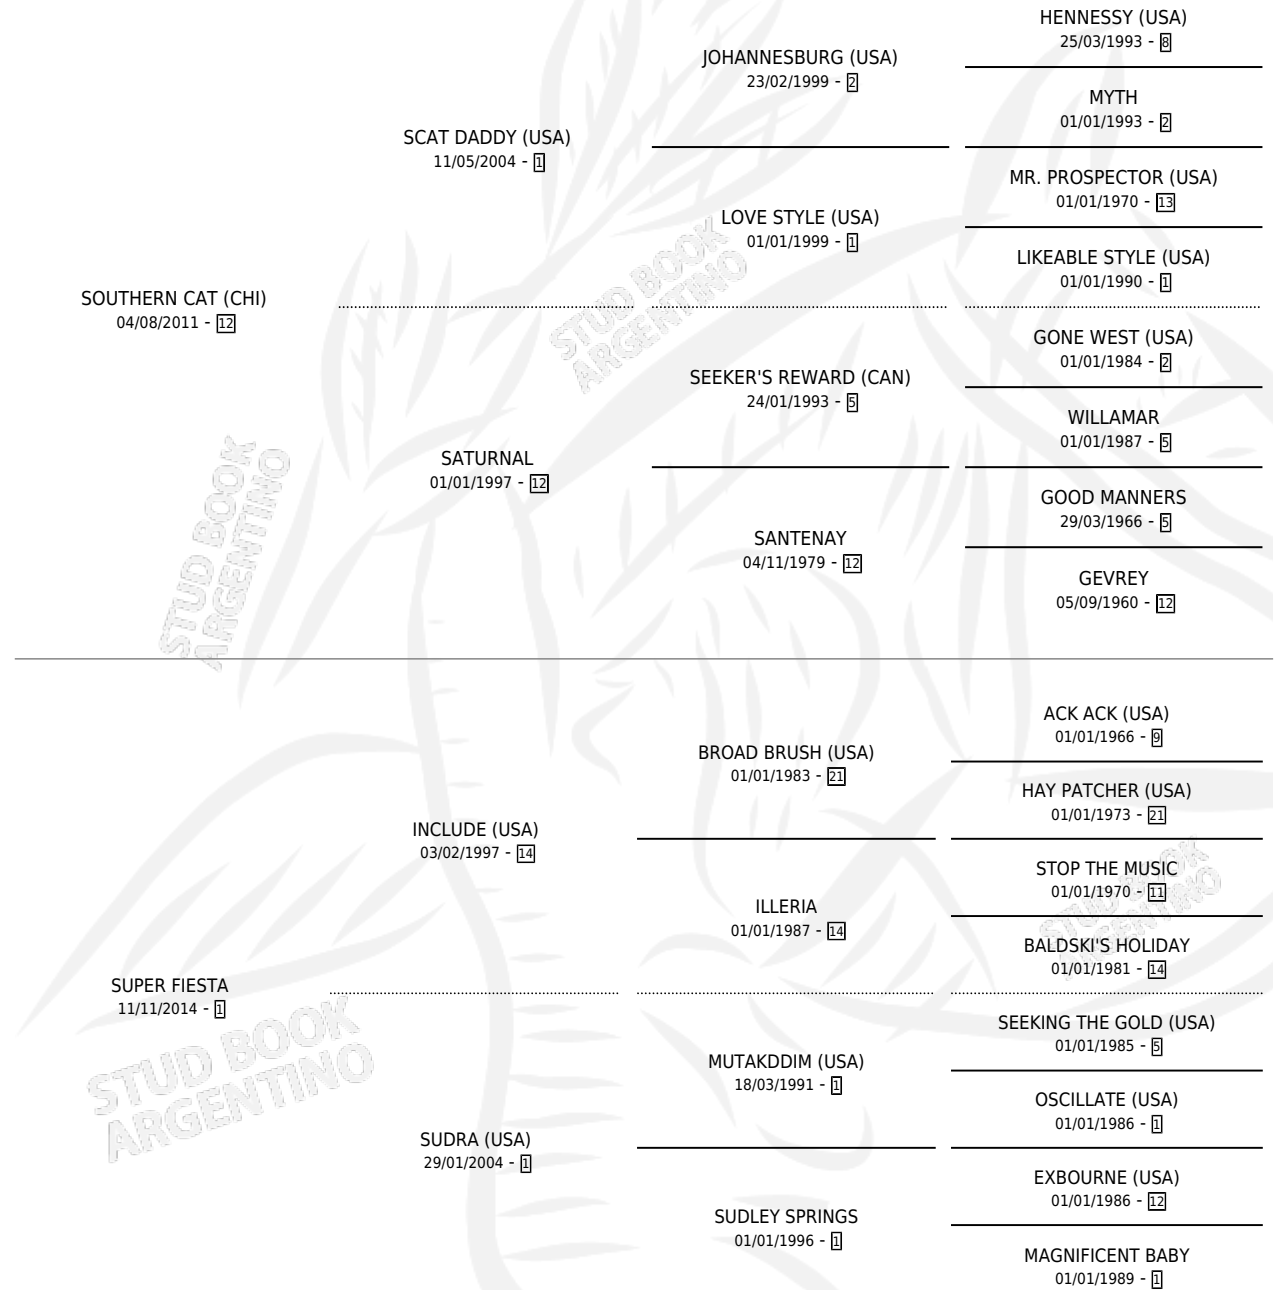

MILEMOR

por SOUTHERN CAT (CHI) y SUPER FIESTA por INCLUDE (USA)

Argentina · Hembra · Alazan · SP · 04/08/2021
Familia 1 · Volumen 44

ESTADO

TIPIFICACIÓN SANGUÍNEA	X
TIPIFICACIÓN POR ADN	✓
PASAPORTE	✓
IDENTIFICACIÓN POR MICROCHIP	✓
REPRODUCTOR	✓

Lugar de nacimiento: Costa Del Rio
Criador: Blaiotta Jorge Luis

PEDIGREE