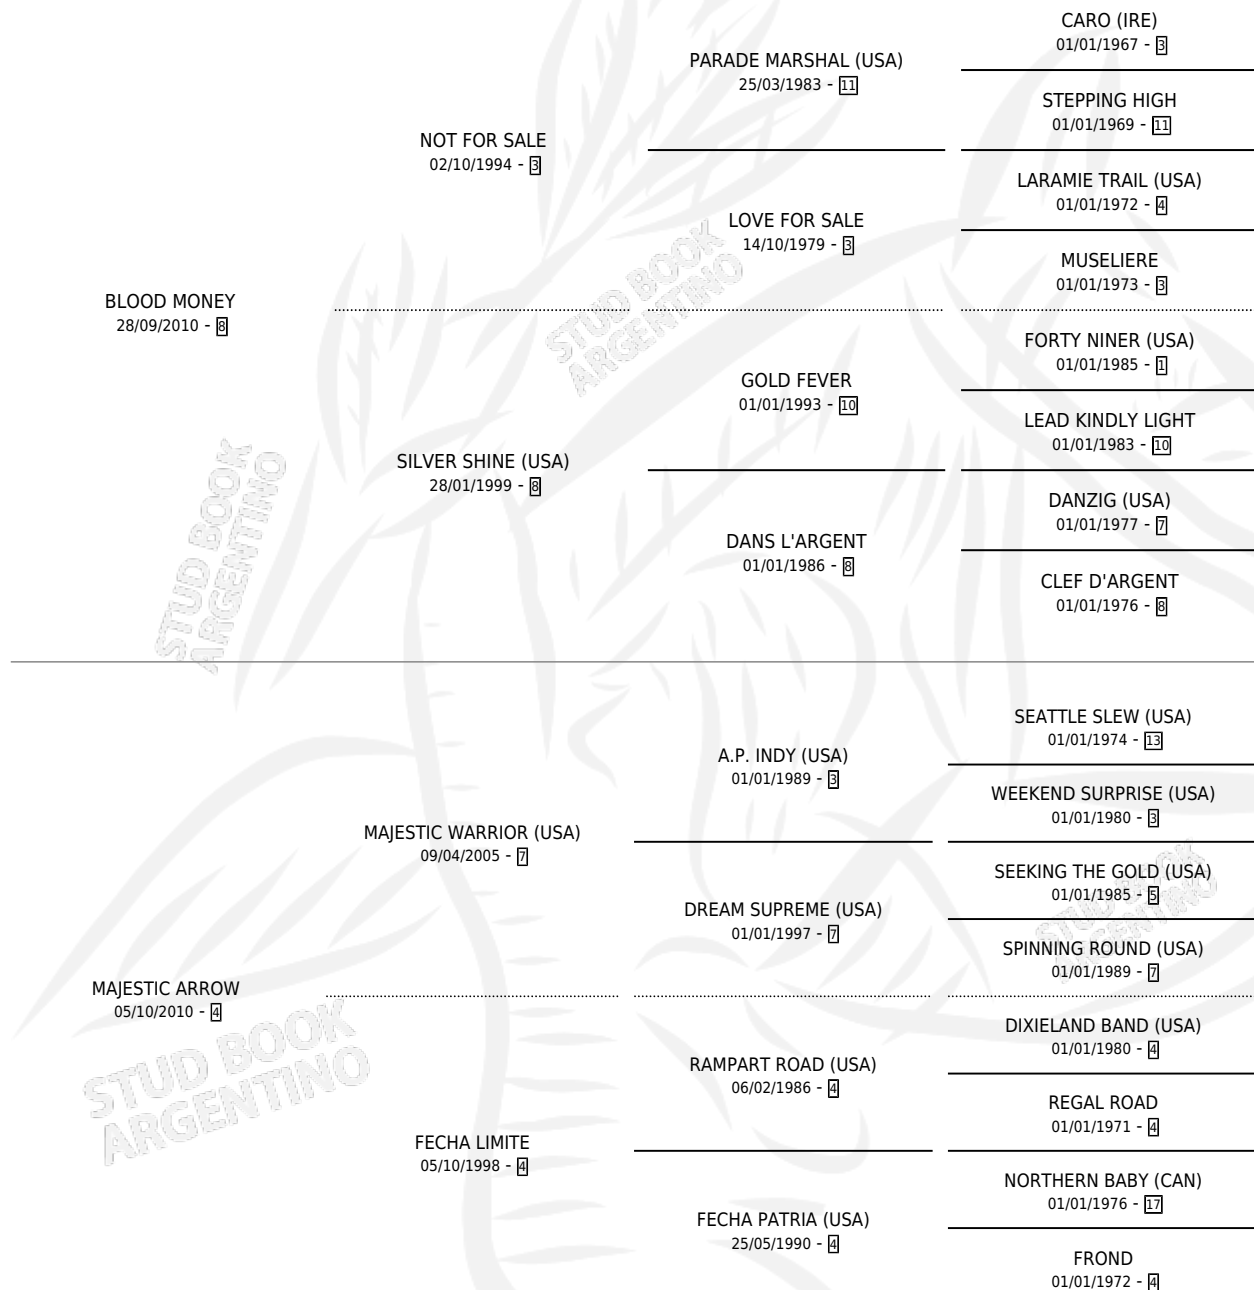

BLOODY ARROW

por BLOOD MONEY y MAJESTIC ARROW por MAJESTIC WARRIOR (USA)

Argentina · Macho · Zaino · SP · 01/09/2021
Familia 4-r · Volumen 44

ESTADO

TIPIFICACIÓN SANGUÍNEA	X
TIPIFICACIÓN POR ADN	✓
PASAPORTE	✓
IDENTIFICACIÓN POR MICROCHIP	✓
REPRODUCTOR	X

Lugar de nacimiento: La Maravilla
Criador: La Maravilla

PEDIGREE

CAMPAÑA

Solo carreras oficiales de Argentina

POR EDAD

EDAD	CC	1°	2°	3°	4°	5°	NP	CLC	CLG	CLCG1	CLGG1	IMPORTE	GANANCIA / CC
3 AÑOS	7	0	0	0	0	0	7	0	0	0	0	\$800,000	\$114,286
TOTALES	7	0	0	0	0	0	7	0	0	0	0	\$800,000	\$114,286
%		0.0%	0.0%	0.0%	0.0%	0.0%	100%	0.0%	0.0%	0.0%	0.0%		