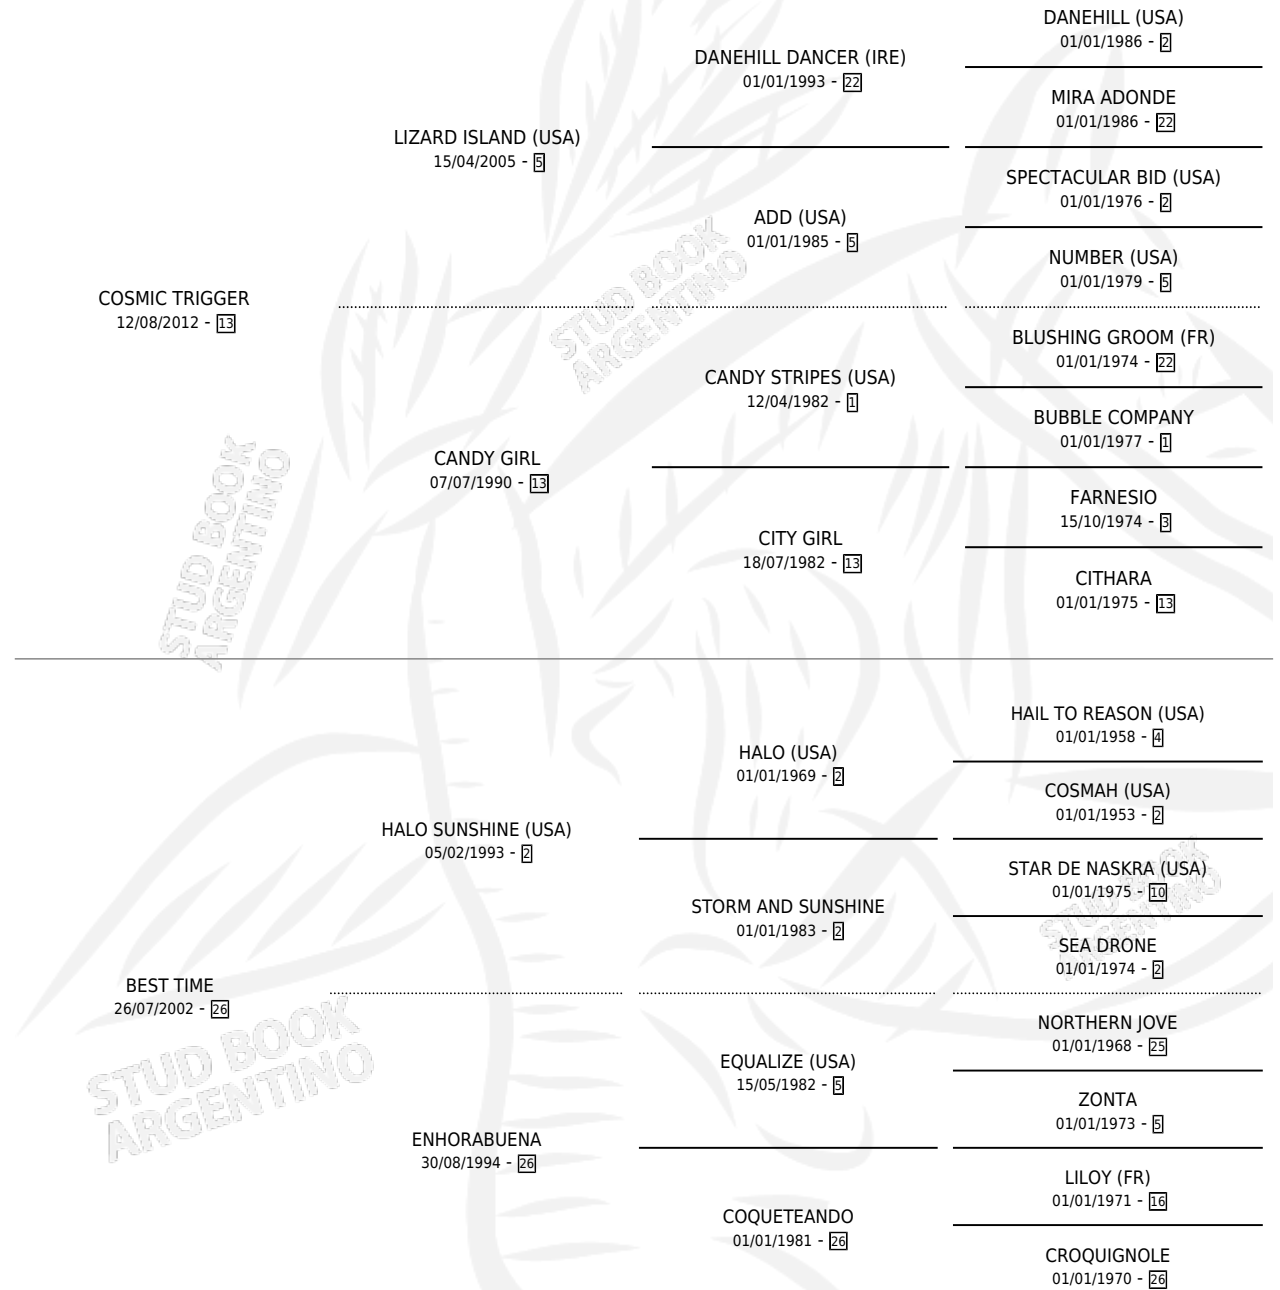

BEST NAME

por **COSMIC TRIGGER** y **BEST TIME** por **HALO SUNSHINE**
(USA)

Argentina · Hembra · Zaino Colorado · SP · 02/09/2021
Familia 26 · Volumen 44

ESTADO

TIPIFICACIÓN SANGUÍNEA	X
TIPIFICACIÓN POR ADN	✓
PASAPORTE	✓
IDENTIFICACIÓN POR MICROCHIP	✓
REPRODUCTOR	X

Lugar de nacimiento: Abolengo

Criador: Abolengo

PEDIGREE

CAMPAÑA

Solo carreras oficiales de Argentina

POR EDAD

EDAD	CC	1°	2°	3°	4°	5°	NP	CLC	CLG	CLCG1	CLGG1	IMPORTE	GANANCIA / CC
2 AÑOS	5	0	1	1	1	1	1	0	0	0	0	\$1,606,000	\$321,200
3 AÑOS	3	0	2	0	0	0	1	0	0	0	0	\$2,135,000	\$711,667
4 AÑOS	3	1	0	0	0	1	1	0	0	0	0	\$3,374,200	\$1,124,733
TOTALES	11	1	3	1	1	2	3	0	0	0	0	\$7,115,200	\$646,836
%		9.1%	27.3%	9.1%	9.1%	18.2%	27.3%	0.0%	0.0%	0.0%	0.0%		

Ganadora en La Plata - \$7,115,200, a los 4 años.

POR DISTANCIA

HIPODROMO	CC	1°	2°	3°	4°	5°	NP	CLC	CLG	CLCG1	CLGG1	IMPORTE
LA PLATA	2	1	0	0	0	0	1	0	0	0	0	\$3,198,200
1200 MTS	1	0	0	0	0	0	1	0	0	0	0	\$98,200
1000 MTS	1	1	0	0	0	0	0	0	0	0	0	\$3,100,000
SAN ISIDRO	9	0	3	1	1	2	2	0	0	0	0	\$3,917,000
1200 MTS	8	0	3	1	1	1	2	0	0	0	0	\$3,792,000
1000 MTS	1	0	0	0	0	1	0	0	0	0	0	\$125,000