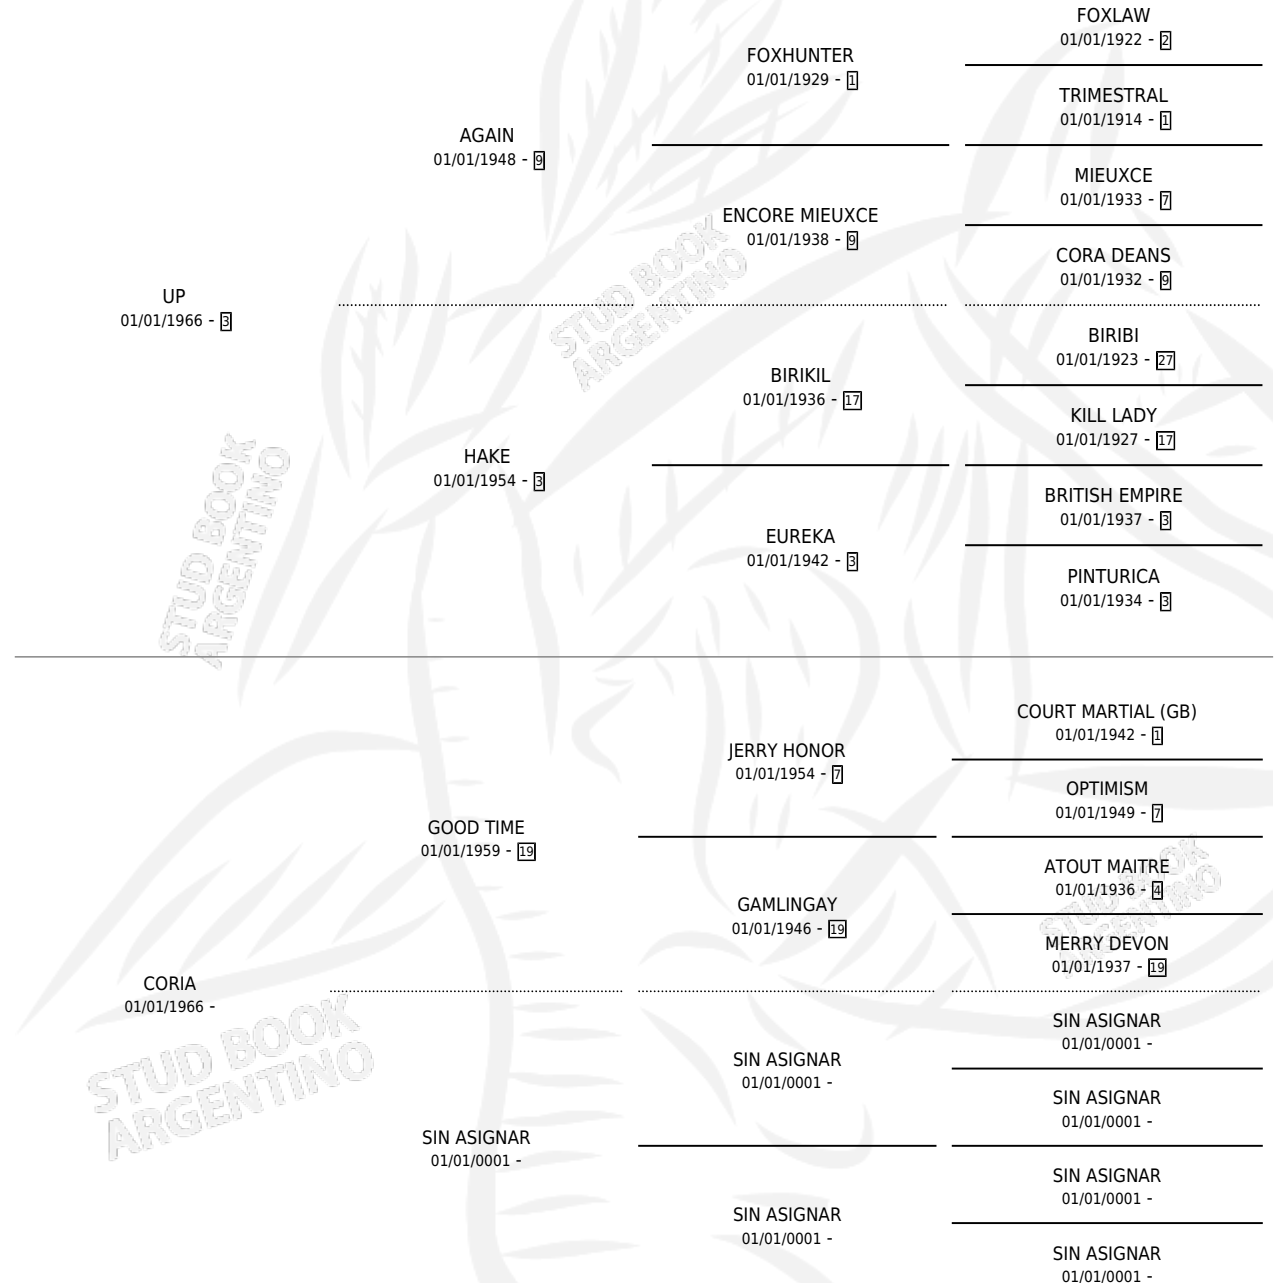

CORIZA

por UP y CORIA por GOOD TIME

Argentina · Hembra · Tordillo · SP · 01/08/1978
Familia · Volumen 30

ESTADO

TIPIFICACIÓN SANGUÍNEA	X
TIPIFICACIÓN POR ADN	X
PASAPORTE	X
IDENTIFICACIÓN POR MICROCHIP	X
REPRODUCTOR	✓

Lugar de nacimiento: Campo particular

Criador: Sin dato

~

HIJOS

	MACHOS	HEMBRAS
1 NACIERON	1	0
SIN ACTUACIONES		

PEDIGREE

S

mientos 1 / Efectividad 25.00%

PADRILLO	PRODUCTO	CRIADOR	1ER SERVICIO	ÚLTIMO SERVICIO
MANSIM	∅		22/11/1985	24/11/1985
CORIZA	∅			
Datos oficiales del Stud Book Argentino				
KALAM	FACHOSO (M TA, 12/11/1985)	SIN DATO		
KALAM	∅			

Documento generado el 07/05/2026