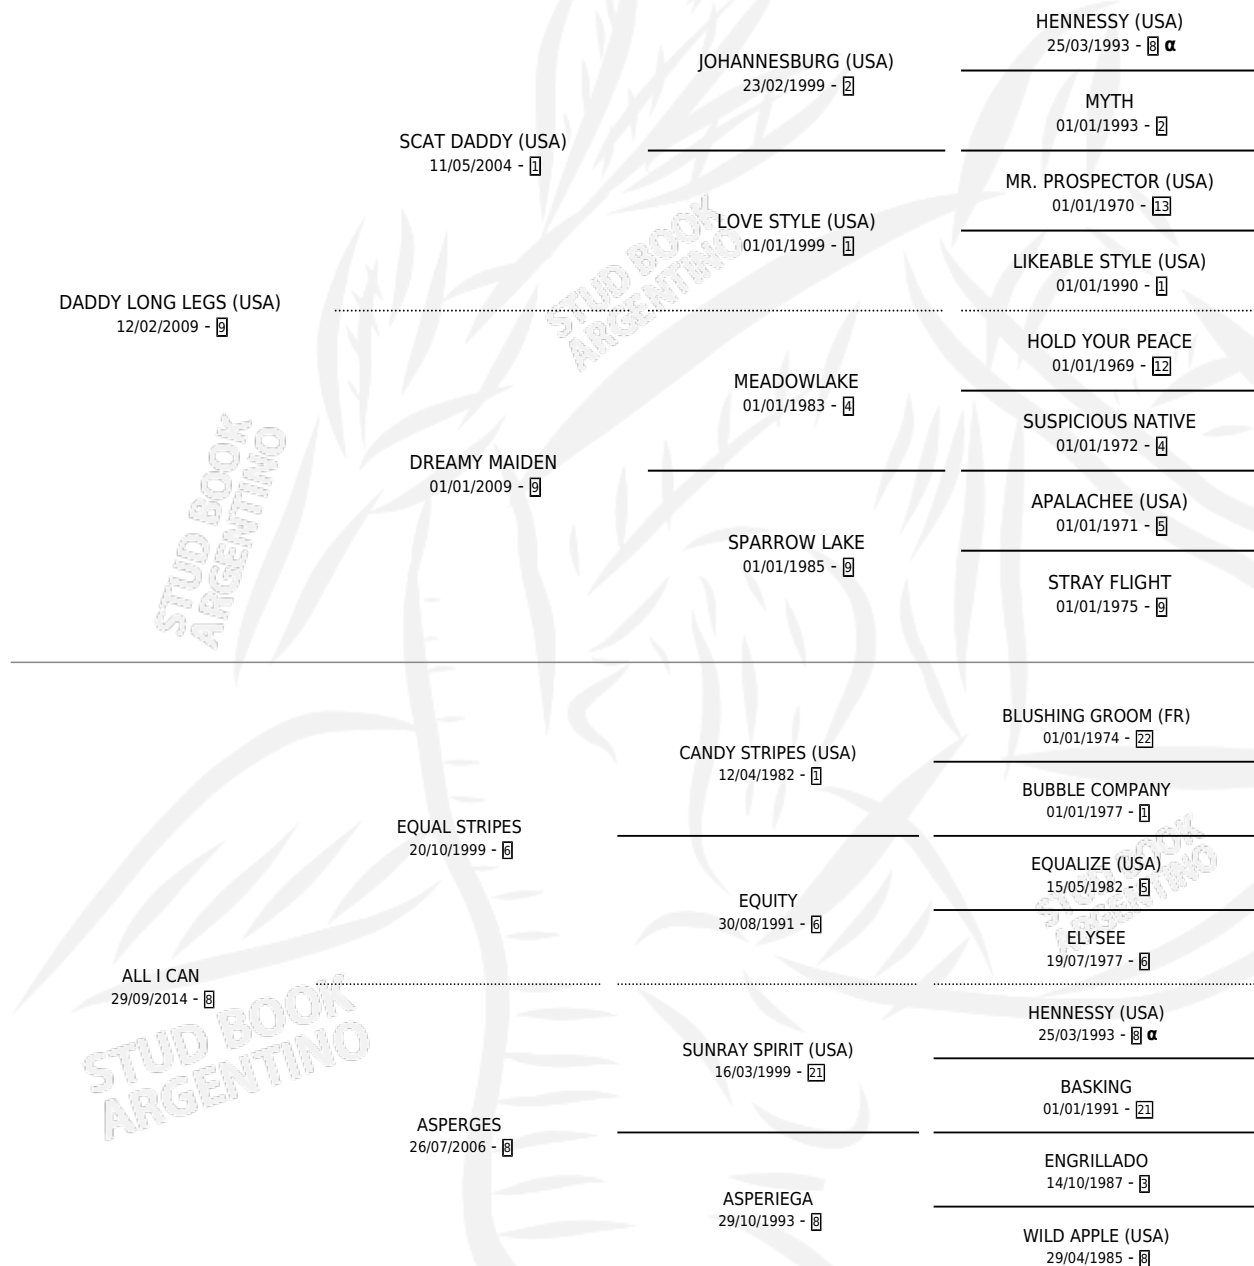

ASOMBROSA DADDY

por DADDY LONG LEGS (USA) y ALL I CAN por EQUAL STRIPES

Argentina · Hembra · Zaino · SP · 03/09/2021
Familia 8-a · Volumen 44

ESTADO

TIPIFICACIÓN SANGUÍNEA	X
TIPIFICACIÓN POR ADN	✓
PASAPORTE	✓
IDENTIFICACIÓN POR MICROCHIP	✓
REPRODUCTOR	X

Lugar de nacimiento: Abolengo
Criador: Abolengo

PEDIGREE

INBREEDING : α

EXPORTACIÓN / IMPORTACIÓN

FECHA	MOVIMIENTO	PAÍS
03/08/2023	EXPORTADO	CHILE

ASOMBROSA DADDY

Datos oficiales del Stud Book Argentino

Documento generado el 06/05/2026