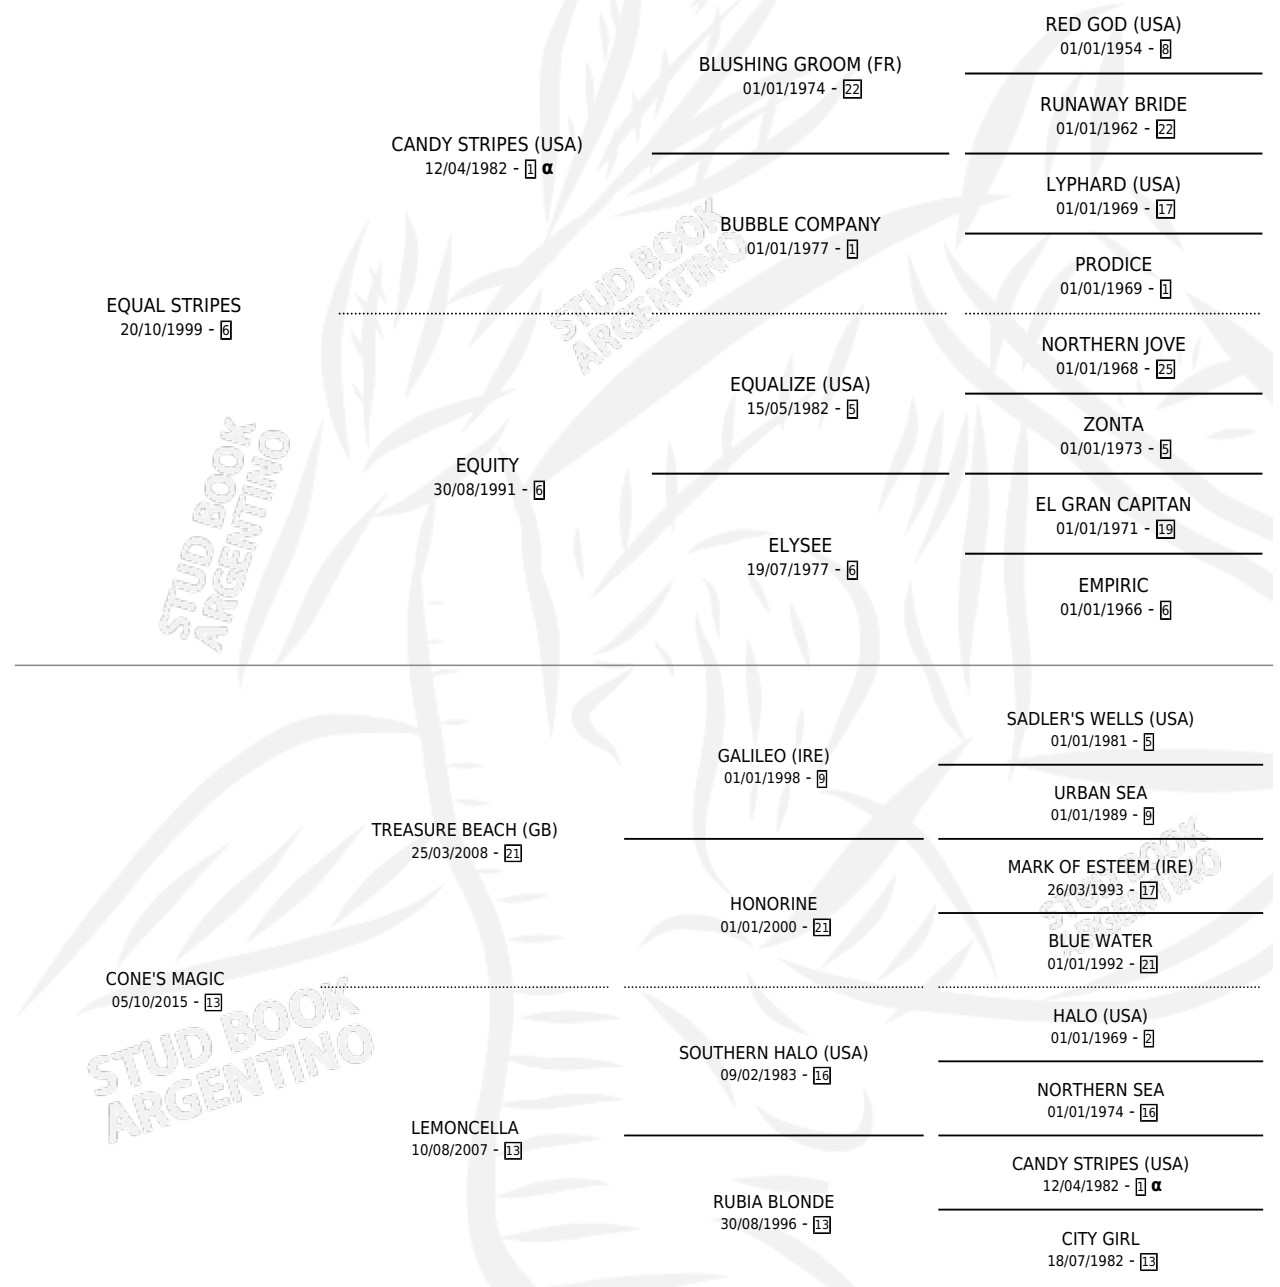

CLEVER STRIPES

por **EQUAL STRIPES** y **CONE'S MAGIC** por **TREASURE BEACH (GB)**

Argentina · Macho · Zaino · SP · 03/09/2021
Familia 13-c · Volumen 44

ESTADO

TIPIFICACIÓN SANGUÍNEA	X
TIPIFICACIÓN POR ADN	✓
PASAPORTE	✓
IDENTIFICACIÓN POR MICROCHIP	✓
REPRODUCTOR	X

Lugar de nacimiento: Abolengo
Criador: Abolengo

PEDIGREE

INBREEDING : α