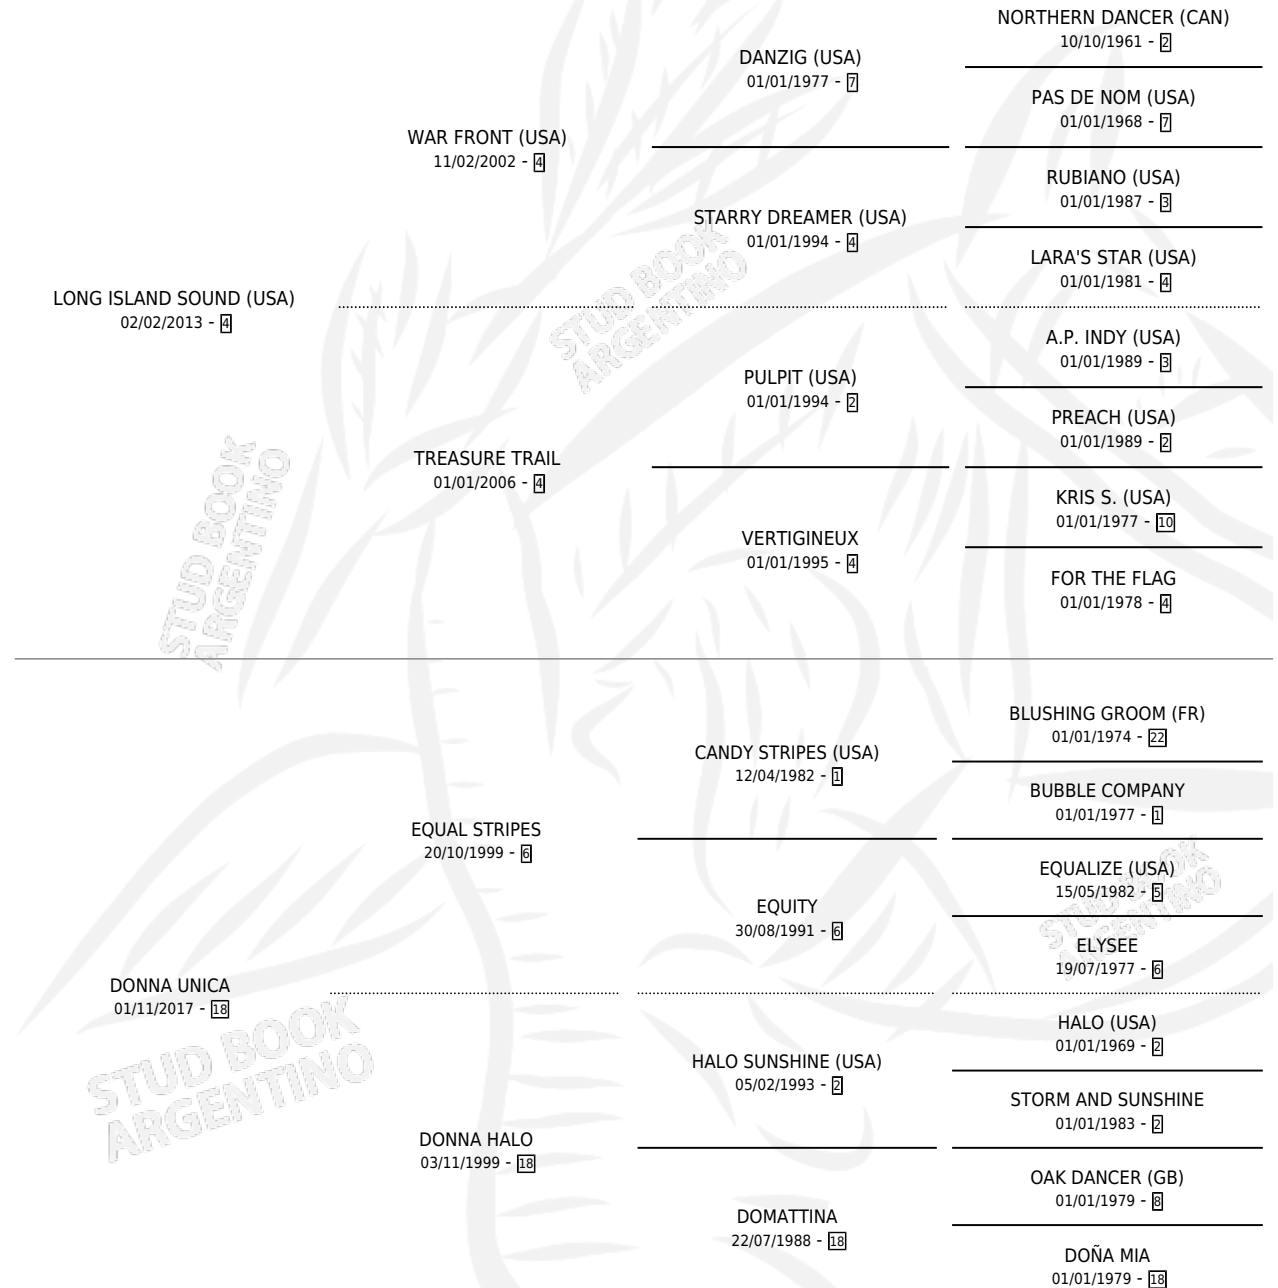

DONNA REAL

por **LONG ISLAND SOUND (USA)** y **DONNA UNICA** por **EQUAL STRIPES**

Argentina · Hembra · Alazan · SP · 03/09/2021
Familia 18-a · Volumen 44

ESTADO

TIPIFICACIÓN SANGUÍNEA	X
TIPIFICACIÓN POR ADN	✓
PASAPORTE	✓
IDENTIFICACIÓN POR MICROCHIP	✓
REPRODUCTOR	X

Lugar de nacimiento: Abolengo

Criador: Abolengo

PEDIGREE

DONNA REAL

Datos oficiales del Stud Book Argentino

Documento generado el 02/05/2026

studbook.org.ar