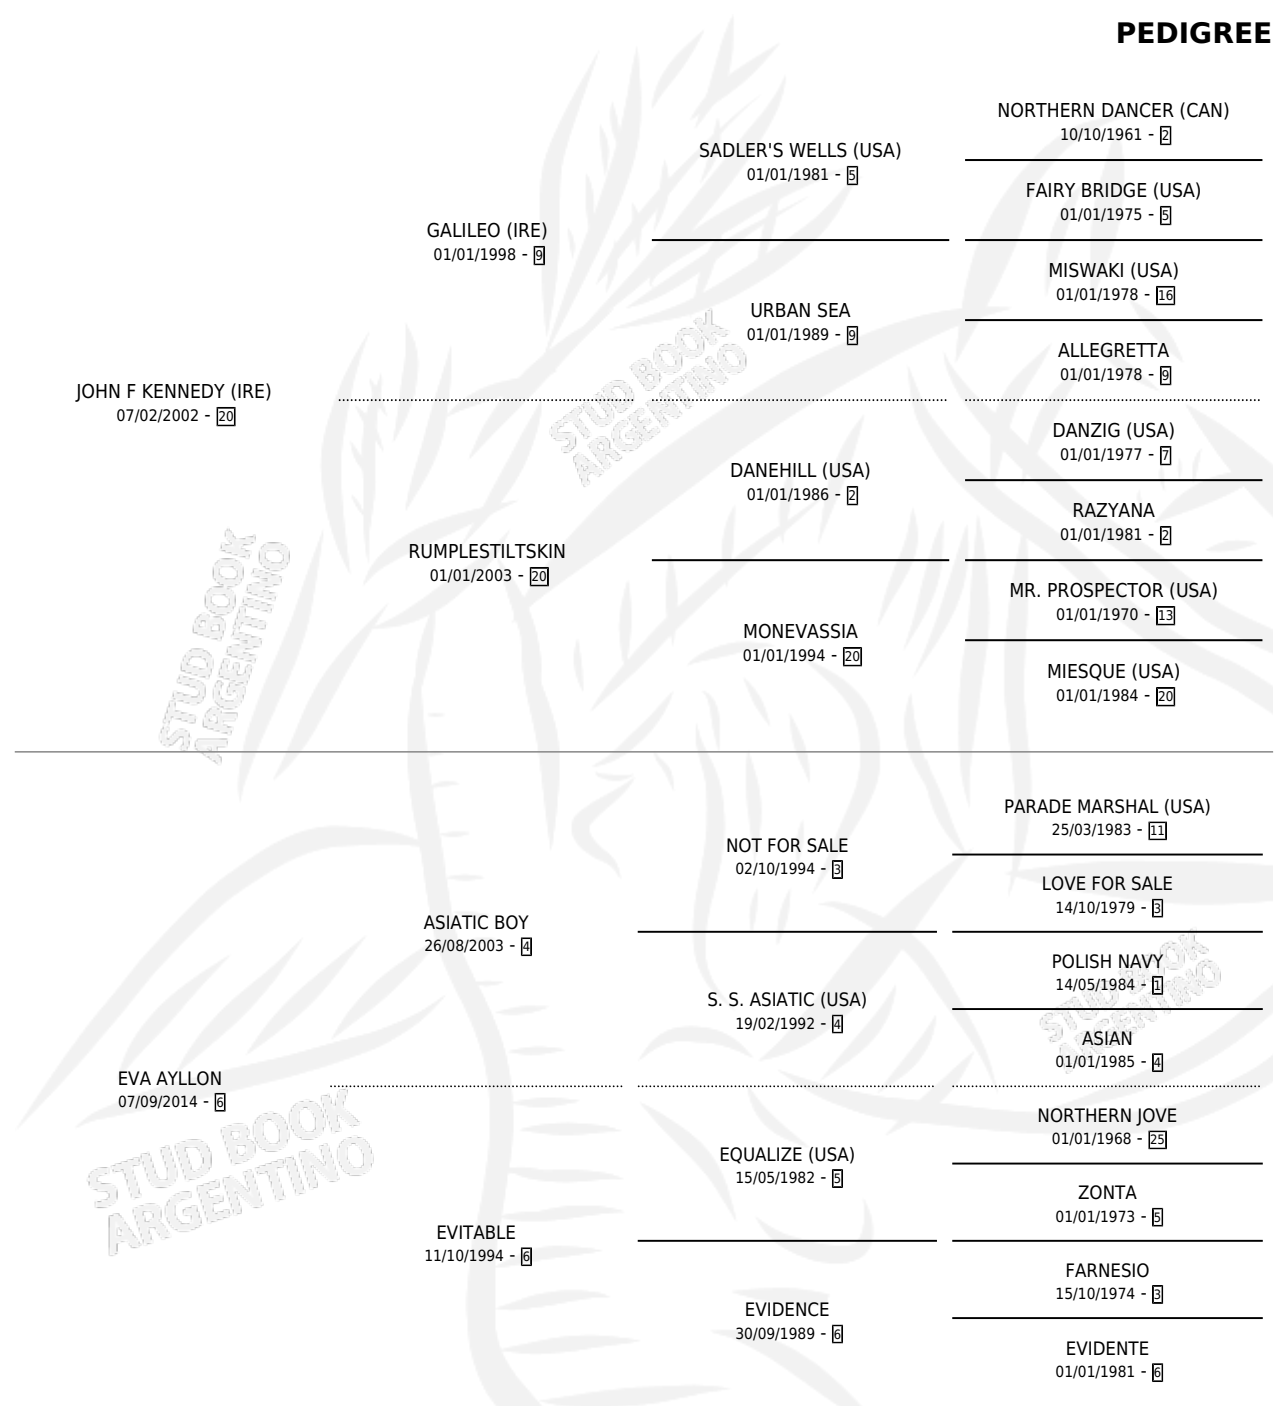

ERVIN J

por JOHN F KENNEDY (IRE) y EVA AYLLON por ASIATIC BOY

Argentina · Macho · Zaino · SP · 04/09/2021
Familia 6-f · Volumen 44

ESTADO

TIPIFICACIÓN SANGUÍNEA	X
TIPIFICACIÓN POR ADN	✓
PASAPORTE	✓
IDENTIFICACIÓN POR MICROCHIP	✓
REPRODUCTOR	X

Lugar de nacimiento: Abolengo
Criador: Abolengo

PEDIGREE