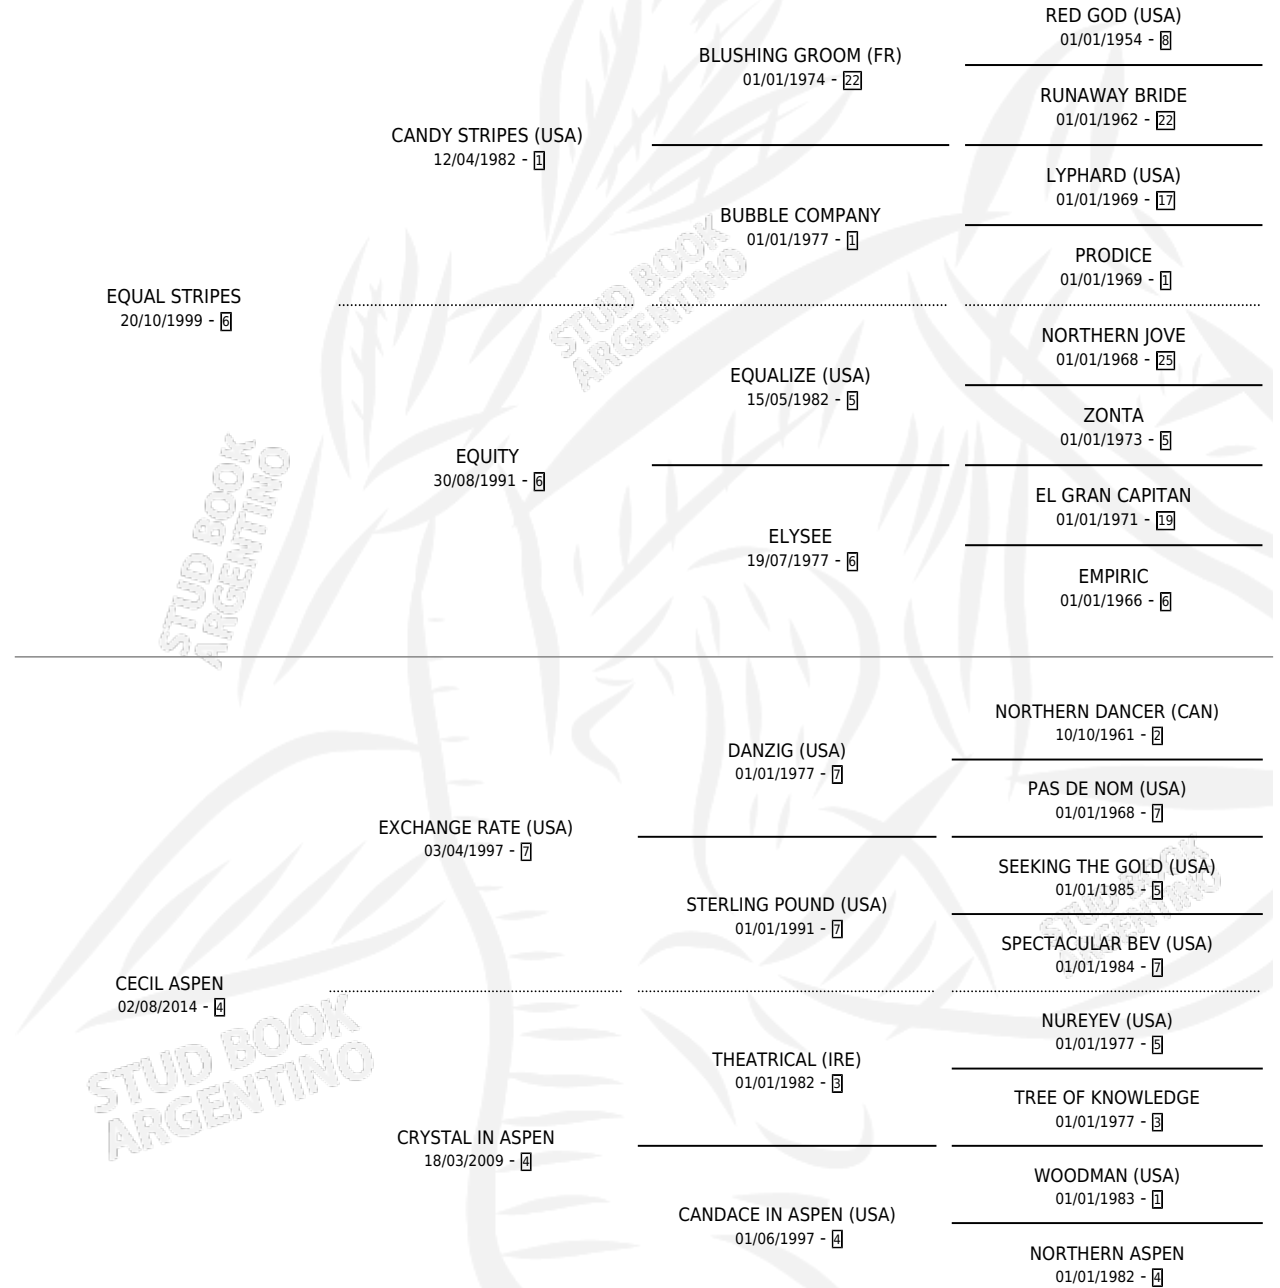

CECIL SMITH

por **EQUAL STRIPES** y **CECIL ASPEN** por **EXCHANGE RATE** (USA)

Argentina · Macho · Zaino · SP · 10/09/2021
Familia 4-m · Volumen 44

ESTADO

TIPIFICACIÓN SANGUÍNEA	X
TIPIFICACIÓN POR ADN	✓
PASAPORTE	✓
IDENTIFICACIÓN POR MICROCHIP	✓
REPRODUCTOR	X

Lugar de nacimiento: Abolengo
Criador: Abolengo

PEDIGREE

CAMPAÑA

Solo carreras oficiales de Argentina

POR EDAD

EDAD	CC	1°	2°	3°	4°	5°	NP	CLC	CLG	CLCG1	CLGG1	IMPORTE	GANANCIA / CC
3 AÑOS	2	0	0	0	0	0	2	0	0	0	0	\$150,000	\$75,000
4 AÑOS	3	0	0	1	0	0	2	0	0	0	0	\$930,000	\$310,000
TOTALES	5	0	0	1	0	0	4	0	0	0	0	\$1,080,000	\$216,000
%		0.0%	0.0%	20.0%	0.0%	0.0%	80.0%	0.0%	0.0%	0.0%	0.0%		

Placés en Palermo en 5 carreras disputadas.

POR DISTANCIA

HIPODROMO	CC	1°	2°	3°	4°	5°	NP	CLC	CLG	CLCG1	CLGG1	IMPORTE
PALERMO	3	0	0	1	0	0	2	0	0	0	0	\$980,000
1400 MTS	2	0	0	0	0	0	2	0	0	0	0	\$300,000
1600 MTS	1	0	0	1	0	0	0	0	0	0	0	\$680,000
SAN ISIDRO	2	0	0	0	0	0	2	0	0	0	0	\$100,000
1600 MTS	1	0	0	0	0	0	1	0	0	0	0	\$100,000
1400 MTS	1	0	0	0	0	0	1	0	0	0	0	\$0