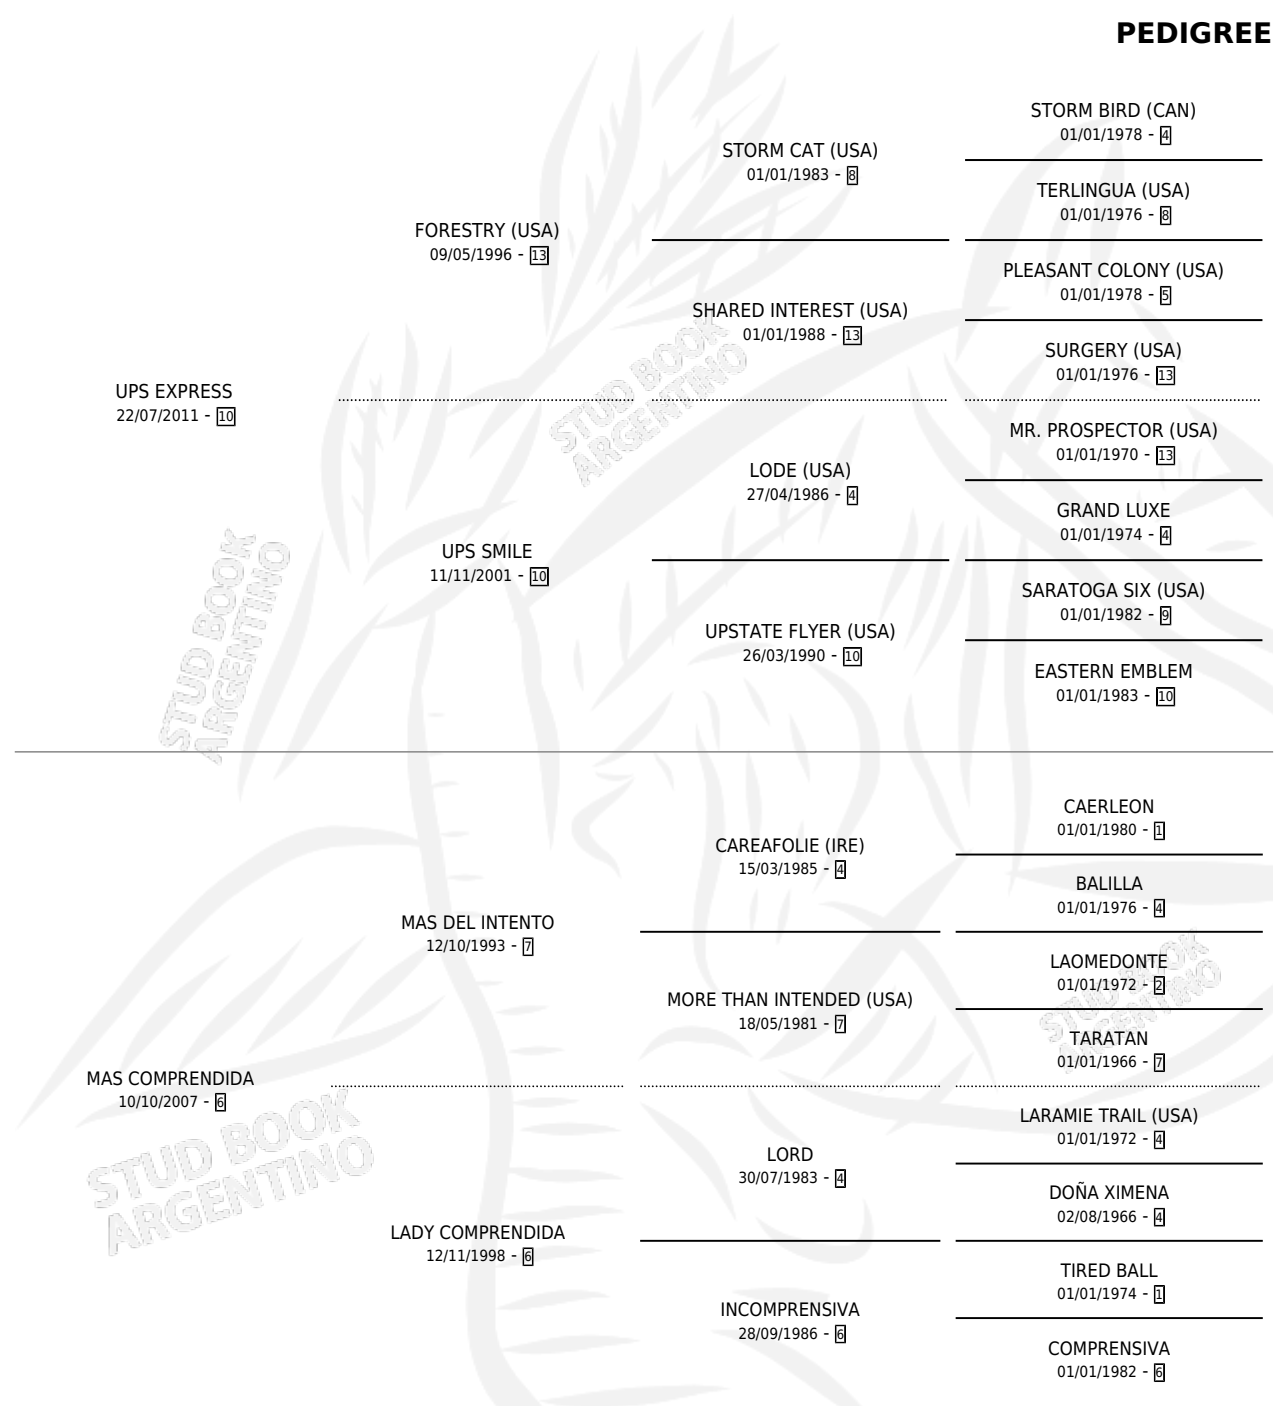

ES COMPRENDIDA

por UPS EXPRESS y MAS COMPRENDIDA por MAS DEL INTENTO

Argentina · Hembra · Zaino · SP · 26/09/2021
Familia 6-d · Volumen 44

ESTADO

TIPIFICACIÓN SANGUÍNEA	X
TIPIFICACIÓN POR ADN	X
PASAPORTE	X
IDENTIFICACIÓN POR MICROCHIP	✓
REPRODUCTOR	X

Lugar de nacimiento: La Corona
Criador: La Corona

PEDIGREE

ES COMPRENDIDA

Datos oficiales del Stud Book Argentino

Documento generado el 27/04/2026

studbook.org.ar