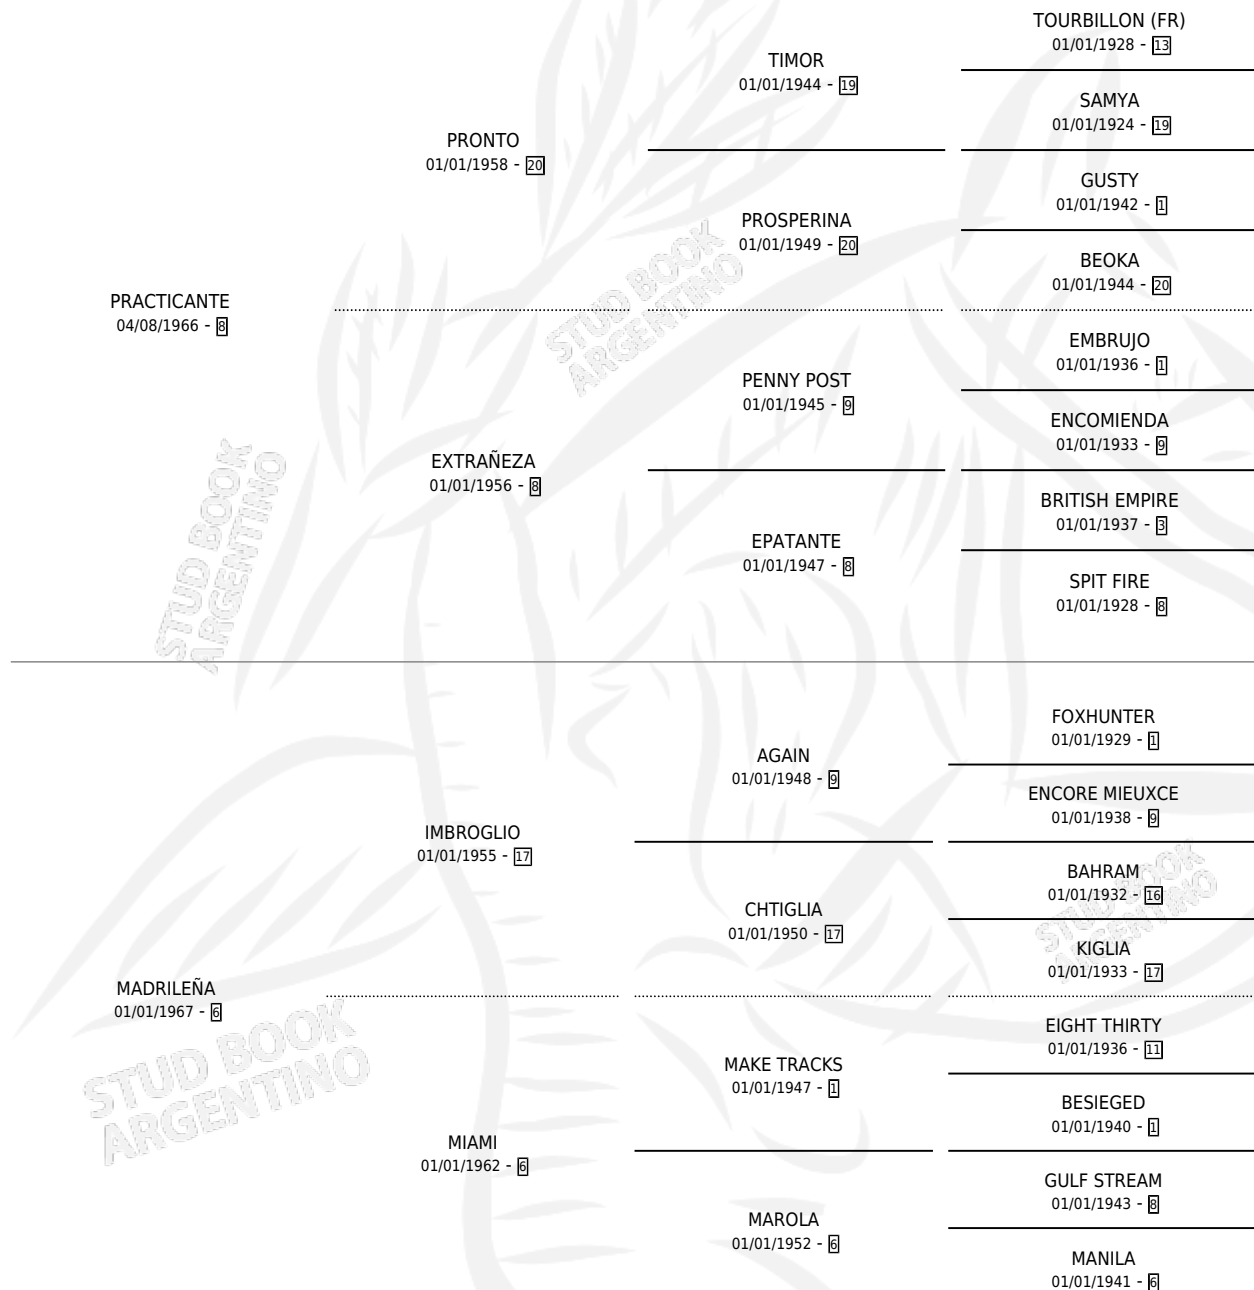

MARTINEANTE

por PRACTICANTE y MADRILEÑA por IMBROGLIO

Argentina · Macho · Alazan · SP · 29/07/1978
Familia 6 · Volumen 30

ESTADO

TIPIFICACIÓN SANGUÍNEA	X
TIPIFICACIÓN POR ADN	X
PASAPORTE	X
IDENTIFICACIÓN POR MICROCHIP	X
REPRODUCTOR	X

Lugar de nacimiento: Campo particular

Criador: Sin dato

PEDIGREE

CAMPAÑA

Solo carreras oficiales de Argentina

POR EDAD

EDAD	CC	1°	2°	3°	4°	5°	NP	CLC	CLG	CLCG1	CLGG1	IMPORTE	GANANCIA / CC
3 AÑOS	2	2	0	0	0	0	0	0	0	0	0	\$0	\$0
TOTALES	2	2	0	0	0	0	0	0	0	0	0	\$0	\$0
%		100%	0.0%	0.0%	0.0%	0.0%	0.0%	0.0%	0.0%	0.0%	0.0%		