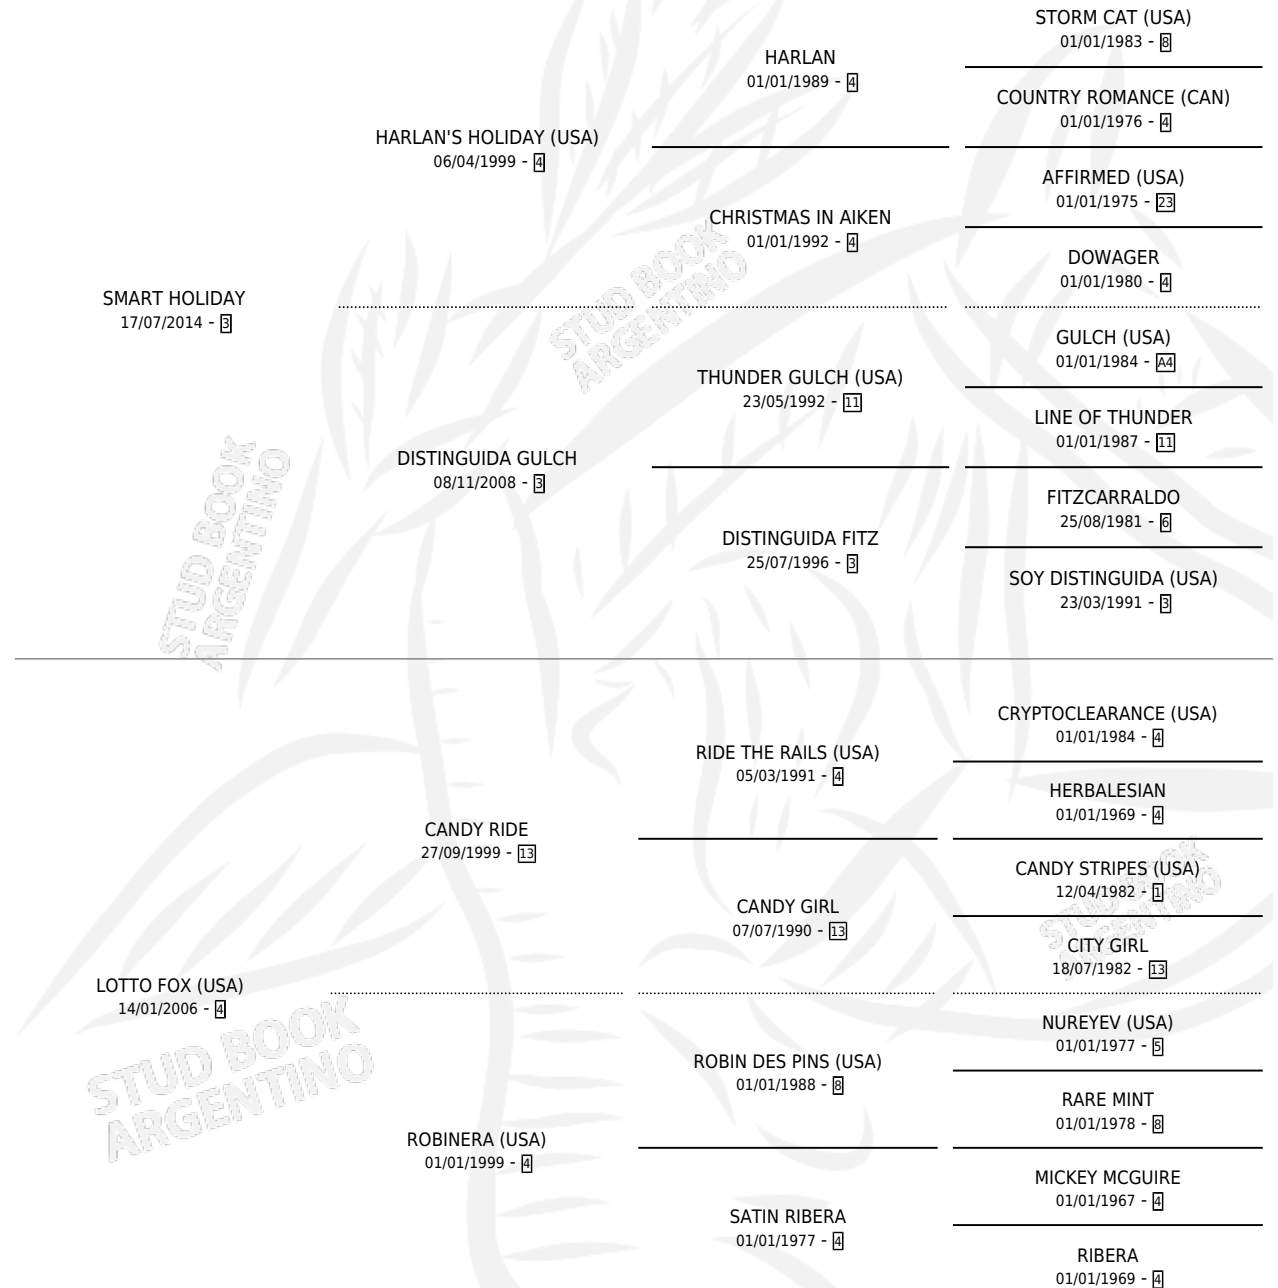

LOTTO KUTRAL

por SMART HOLIDAY y LOTTO FOX (USA) por CANDY RIDE

Argentina · Macho · Zaino · SP · 24/09/2021
Familia 4-m · Volumen 44

ESTADO

TIPIFICACIÓN SANGUÍNEA	X
TIPIFICACIÓN POR ADN	✓
PASAPORTE	✓
IDENTIFICACIÓN POR MICROCHIP	✓
REPRODUCTOR	X

Lugar de nacimiento: Alborada
Criador: Alborada

PEDIGREE