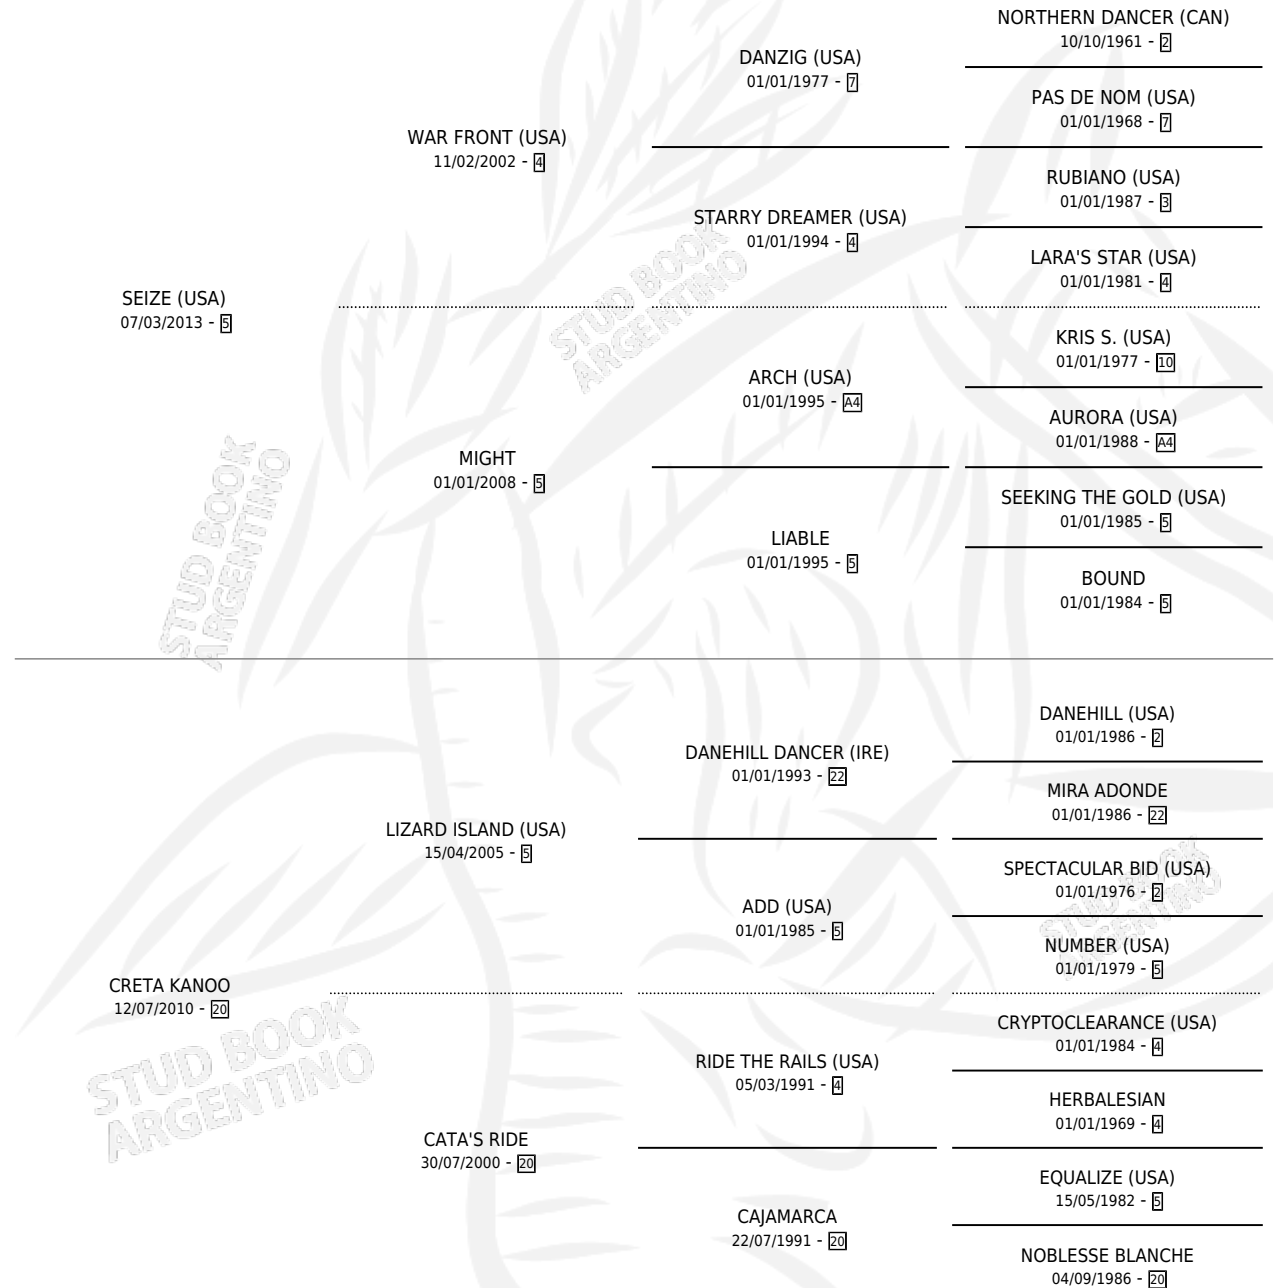

SAINT GERARD

por SEIZE (USA) y CRETA KANOO por LIZARD ISLAND (USA)

Argentina · Macho · Tordillo · SP · 21/09/2021
Familia 20 · Volumen 44

ESTADO

TIPIFICACIÓN SANGUÍNEA	X
TIPIFICACIÓN POR ADN	✓
PASAPORTE	✓
IDENTIFICACIÓN POR MICROCHIP	✓
REPRODUCTOR	X

Lugar de nacimiento: Alborada
Criador: Alborada

PEDIGREE

SAINT GERARD

Datos oficiales del Stud Book Argentino

Documento generado el 09/05/2026

studbook.org.ar