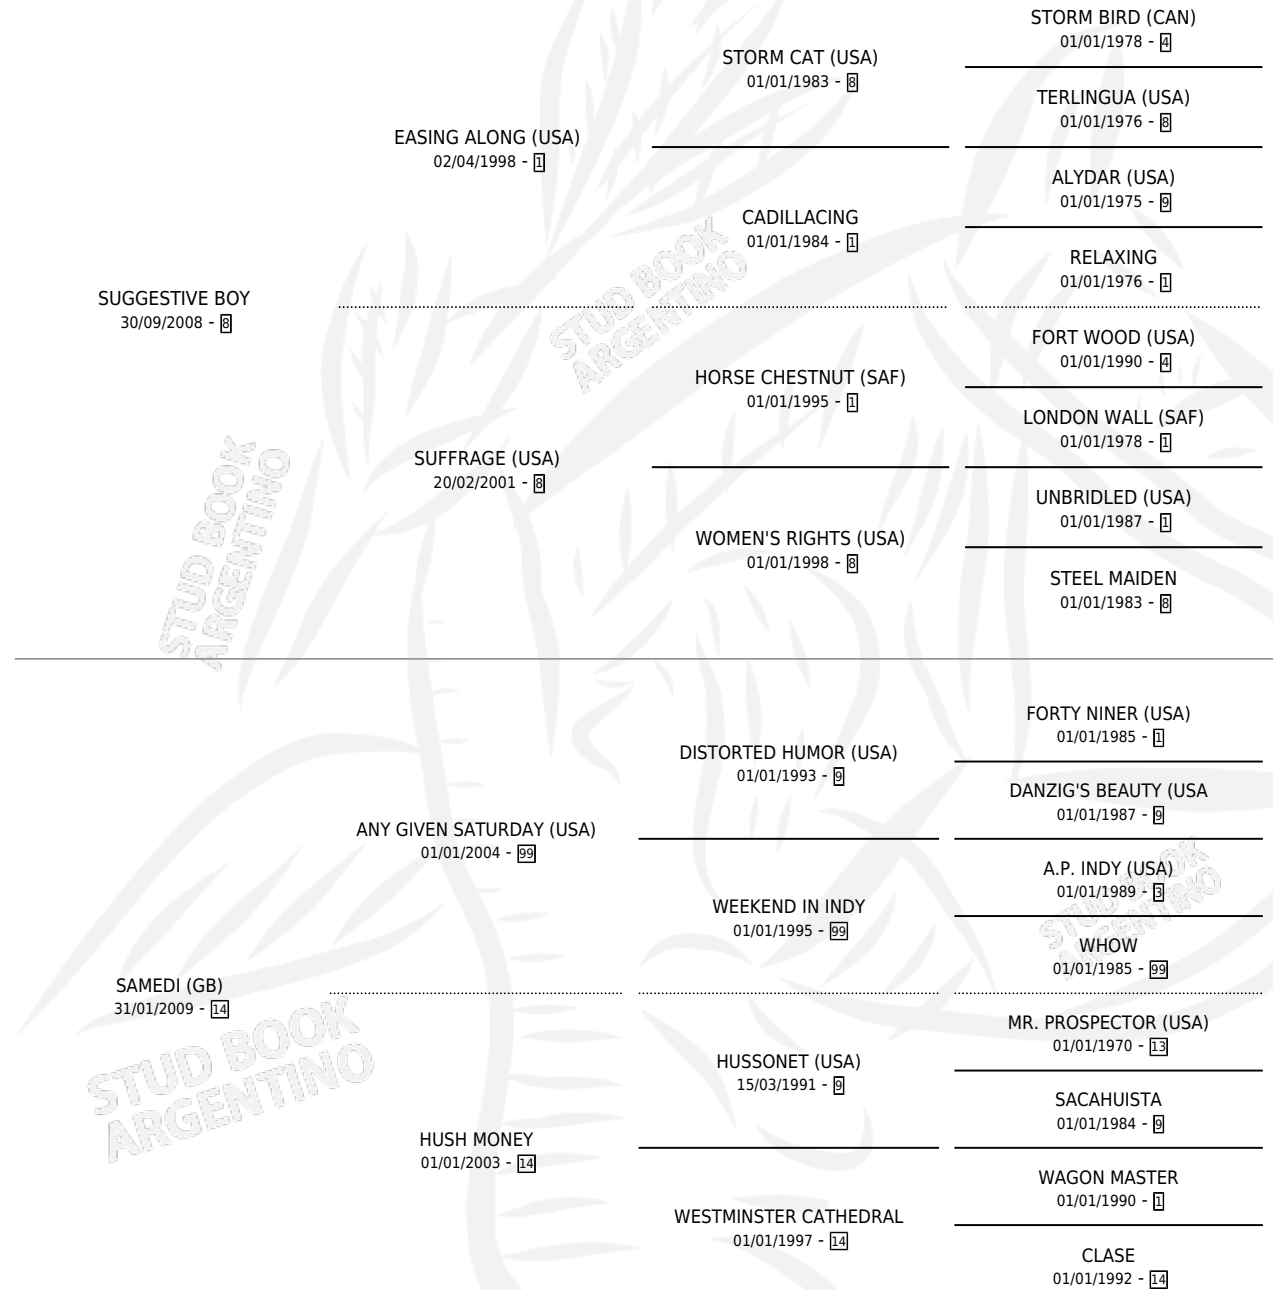

SACRALIDAD

por **SUGGESTIVE BOY** y **SAMEDI (GB)** por **ANY GIVEN SATURDAY (USA)**

Argentina · Hembra · Zaino · SP · 27/09/2021
Familia 14-f · Volumen 44

ESTADO

TIPIFICACIÓN SANGUÍNEA	X
TIPIFICACIÓN POR ADN	✓
PASAPORTE	✓
IDENTIFICACIÓN POR MICROCHIP	✓
REPRODUCTOR	✓

Lugar de nacimiento: Pozo de Luna
Criador: Pozo de Luna

PEDIGREE

S

mientos 0 / Efectividad 0.00%

PADRILLO

PRODUCTO

CRIADOR

1ER SERVICIO