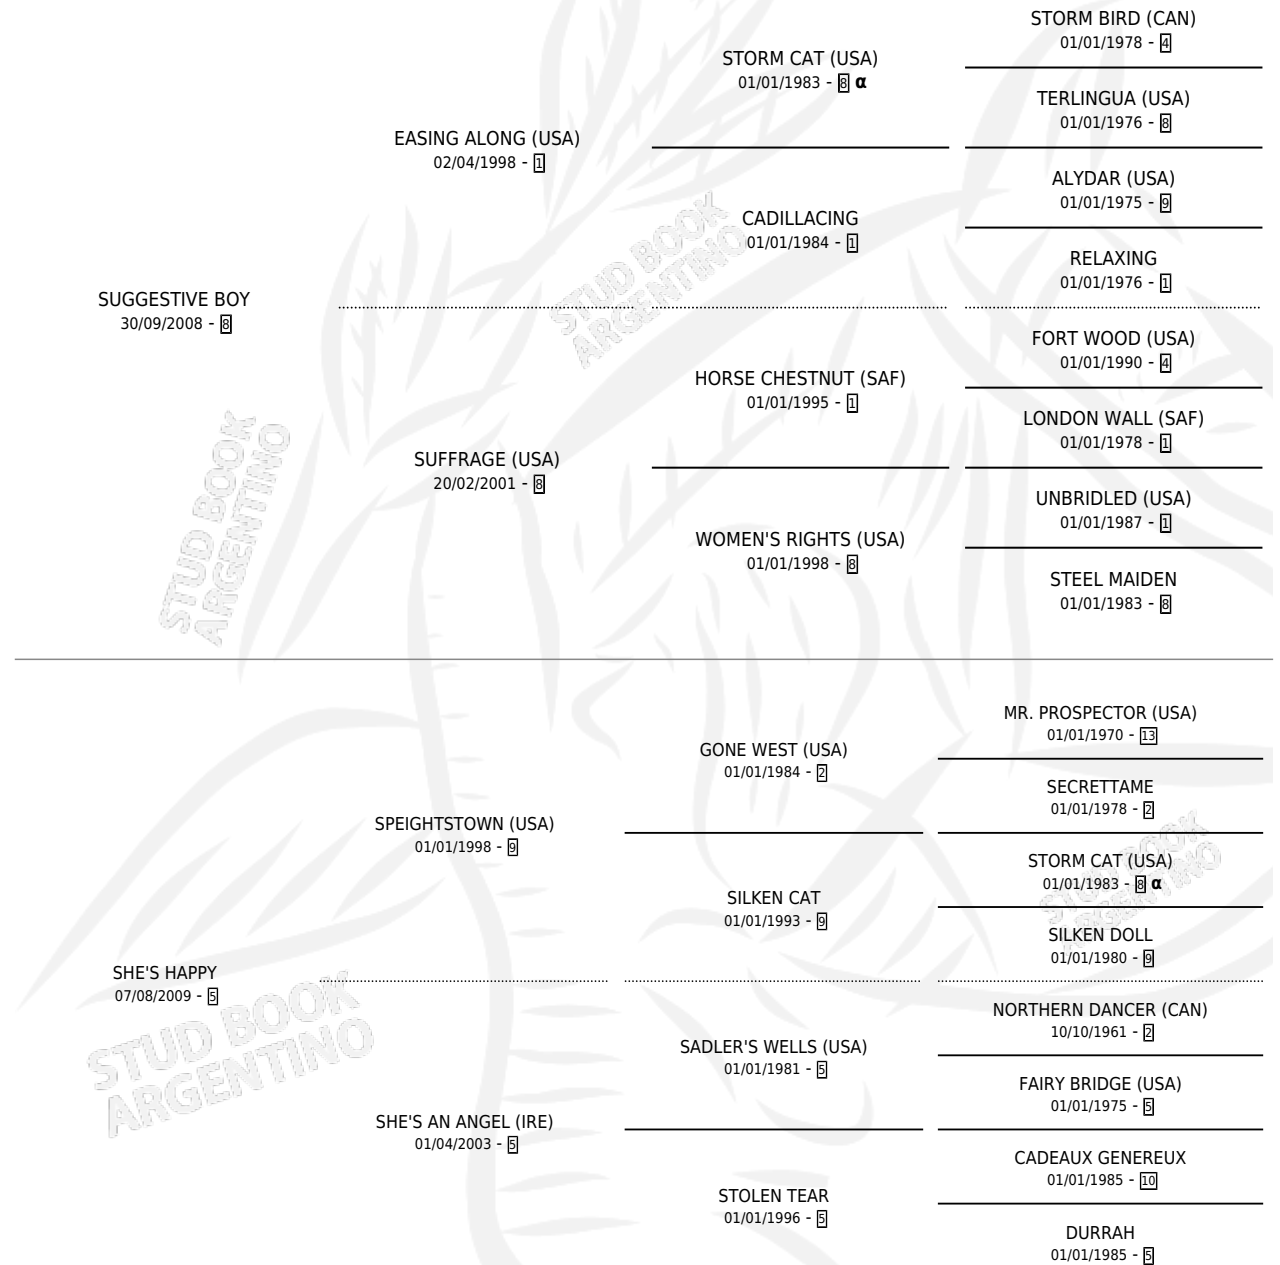

SHELTA

por **SUGGESTIVE BOY** y **SHE'S HAPPY** por **SPEIGHTSTOWN (USA)**

Argentina · Hembra · Alazan · SP · 19/09/2021
Familia 5-h · Volumen 44

ESTADO

TIPIFICACIÓN SANGUÍNEA	X
TIPIFICACIÓN POR ADN	✓
PASAPORTE	✓
IDENTIFICACIÓN POR MICROCHIP	✓
REPRODUCTOR	X

Lugar de nacimiento: Pozo de Luna
Criador: Pozo de Luna

PEDIGREE

INBREEDING : α

EXPORTACIÓN / IMPORTACIÓN

FECHA	MOVIMIENTO	PAÍS
25/06/2024	EXPORTADO	PERU

SHELTA

Datos oficiales del Stud Book Argentino

Documento generado el 03/05/2026