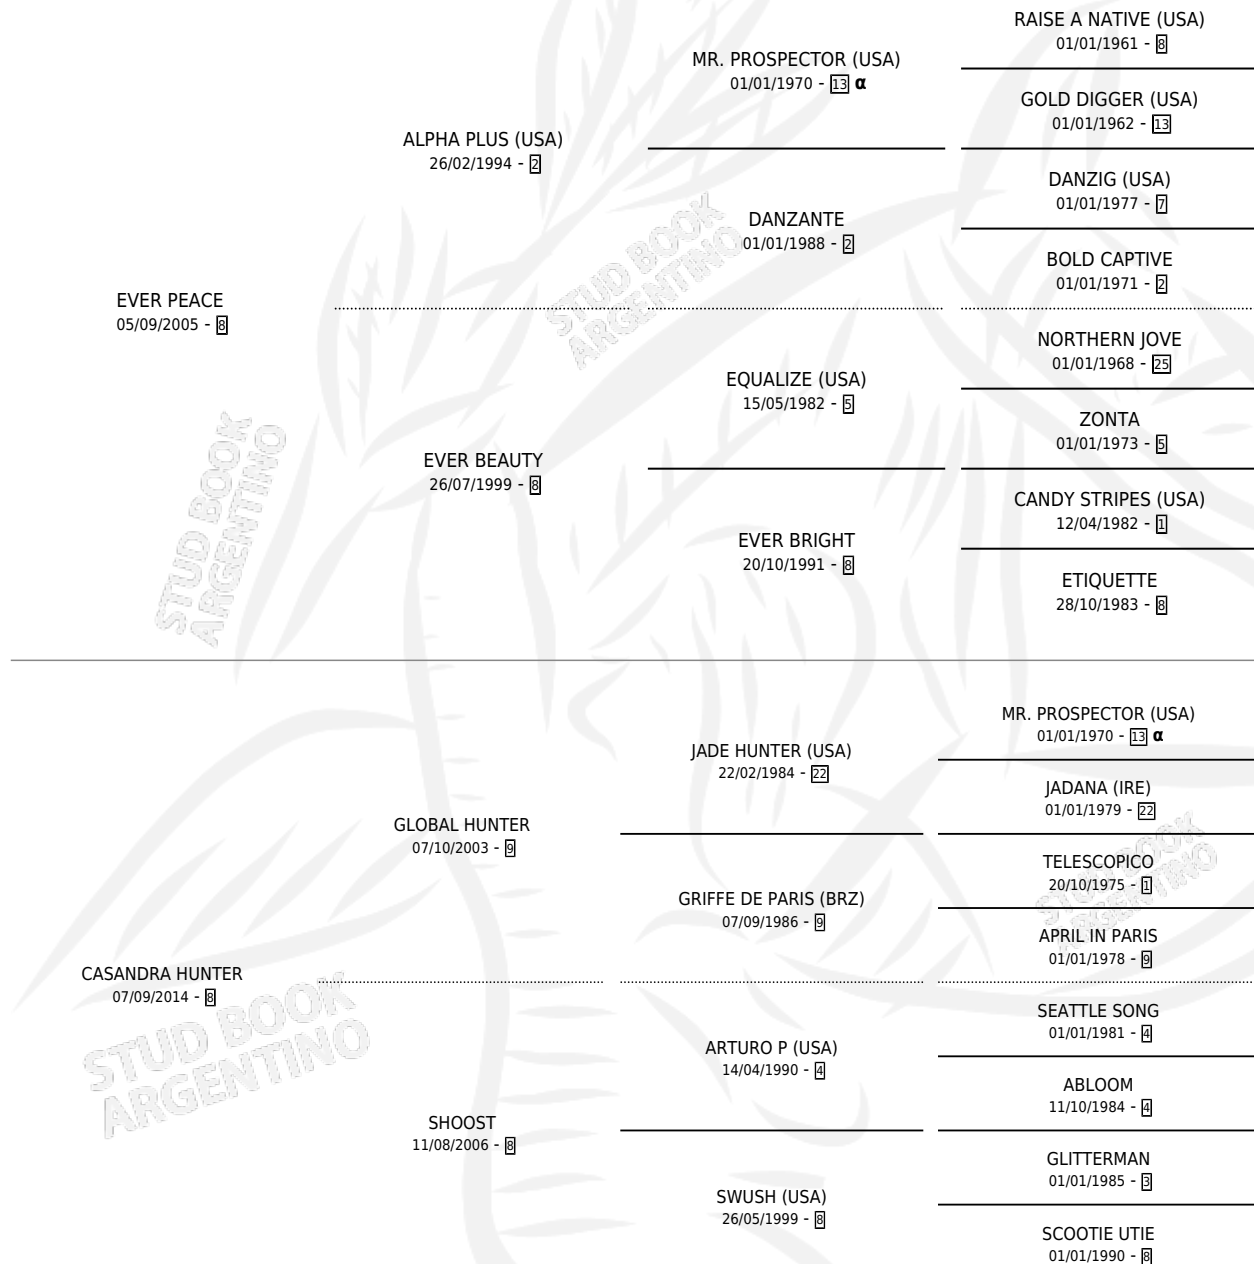

# EVER WITCH

por **EVER PEACE** y **CASANDRA HUNTER** por **GLOBAL HUNTER**

Argentina · Hembra · Zaino · SP · 20/08/2021  
Familia 8-j · Volumen 44

## ESTADO

TIPIFICACIÓN SANGUÍNEA	X
TIPIFICACIÓN POR ADN	✓
PASAPORTE	✓
IDENTIFICACIÓN POR MICROCHIP	✓
REPRODUCTOR	X

**Lugar de nacimiento:** Los Prados

**Criador:** Barros Mariano Ernesto, Martin Gabriel Hernan y Reyes Piña Elbin

## PEDIGREE

INBREEDING :  $\alpha$